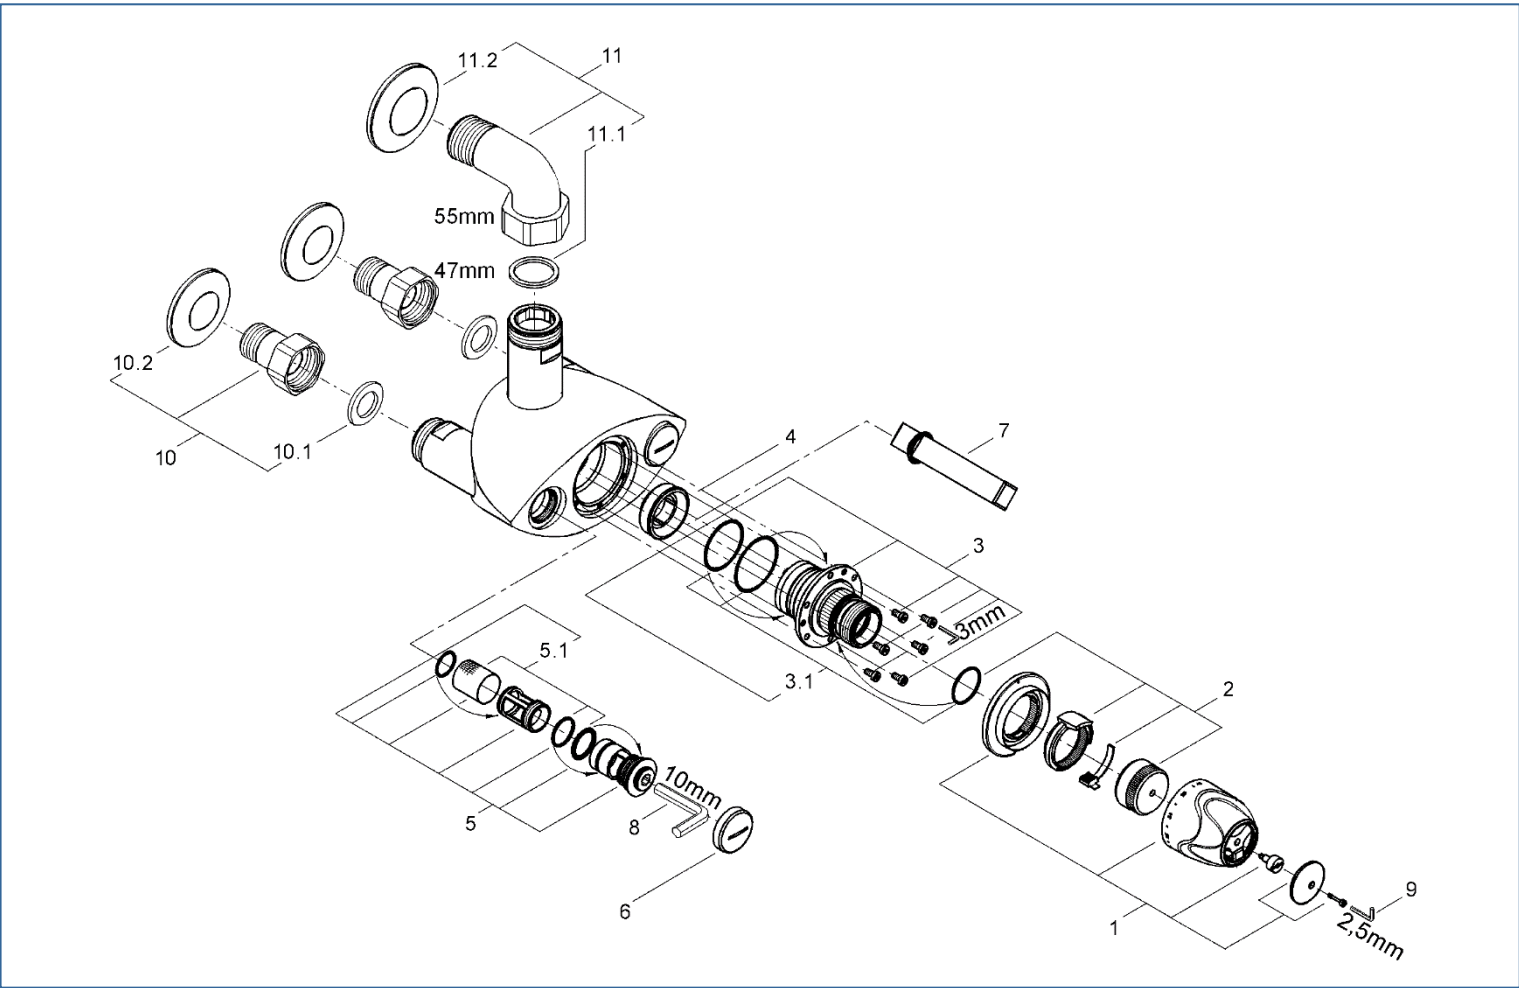

GROHTherm XL

JP241400+JP691100+JP691700

図番	名称	品番
1	35085用温度ダイヤルセット	JP615700
2	35085用ストップリング	47564000
3	35085用サーモスタットカートリッジ	47565000
3.1	35085用Oリングセット	47566000
4	35085用弁座	09844000
5	35085用逆止弁セット	47567000
5.1	35085用ストレーナーセット	47568000
6	逆止弁キャップ (47567000に含まれます)	
7	グローサー-MXL弁座外し工具	19171000

図番	名称	品番
8	六角レンチ10mm	TL10
9	六角レンチ2.5mm	JPE00200
10	12118 袋ナット付インレット1"	JP604900
10.1	01174000 1"インレット用パッキン	JP100200
10.2	フランジ D=75 d=G1 t=10	設定なし
11	12436000 1"用アウトレット	JP691700
11.1	01175000 1"アウト・11/4"インレット用パッキン	JP100300
11.2	11/4"インレット用化粧プレート	JP016500