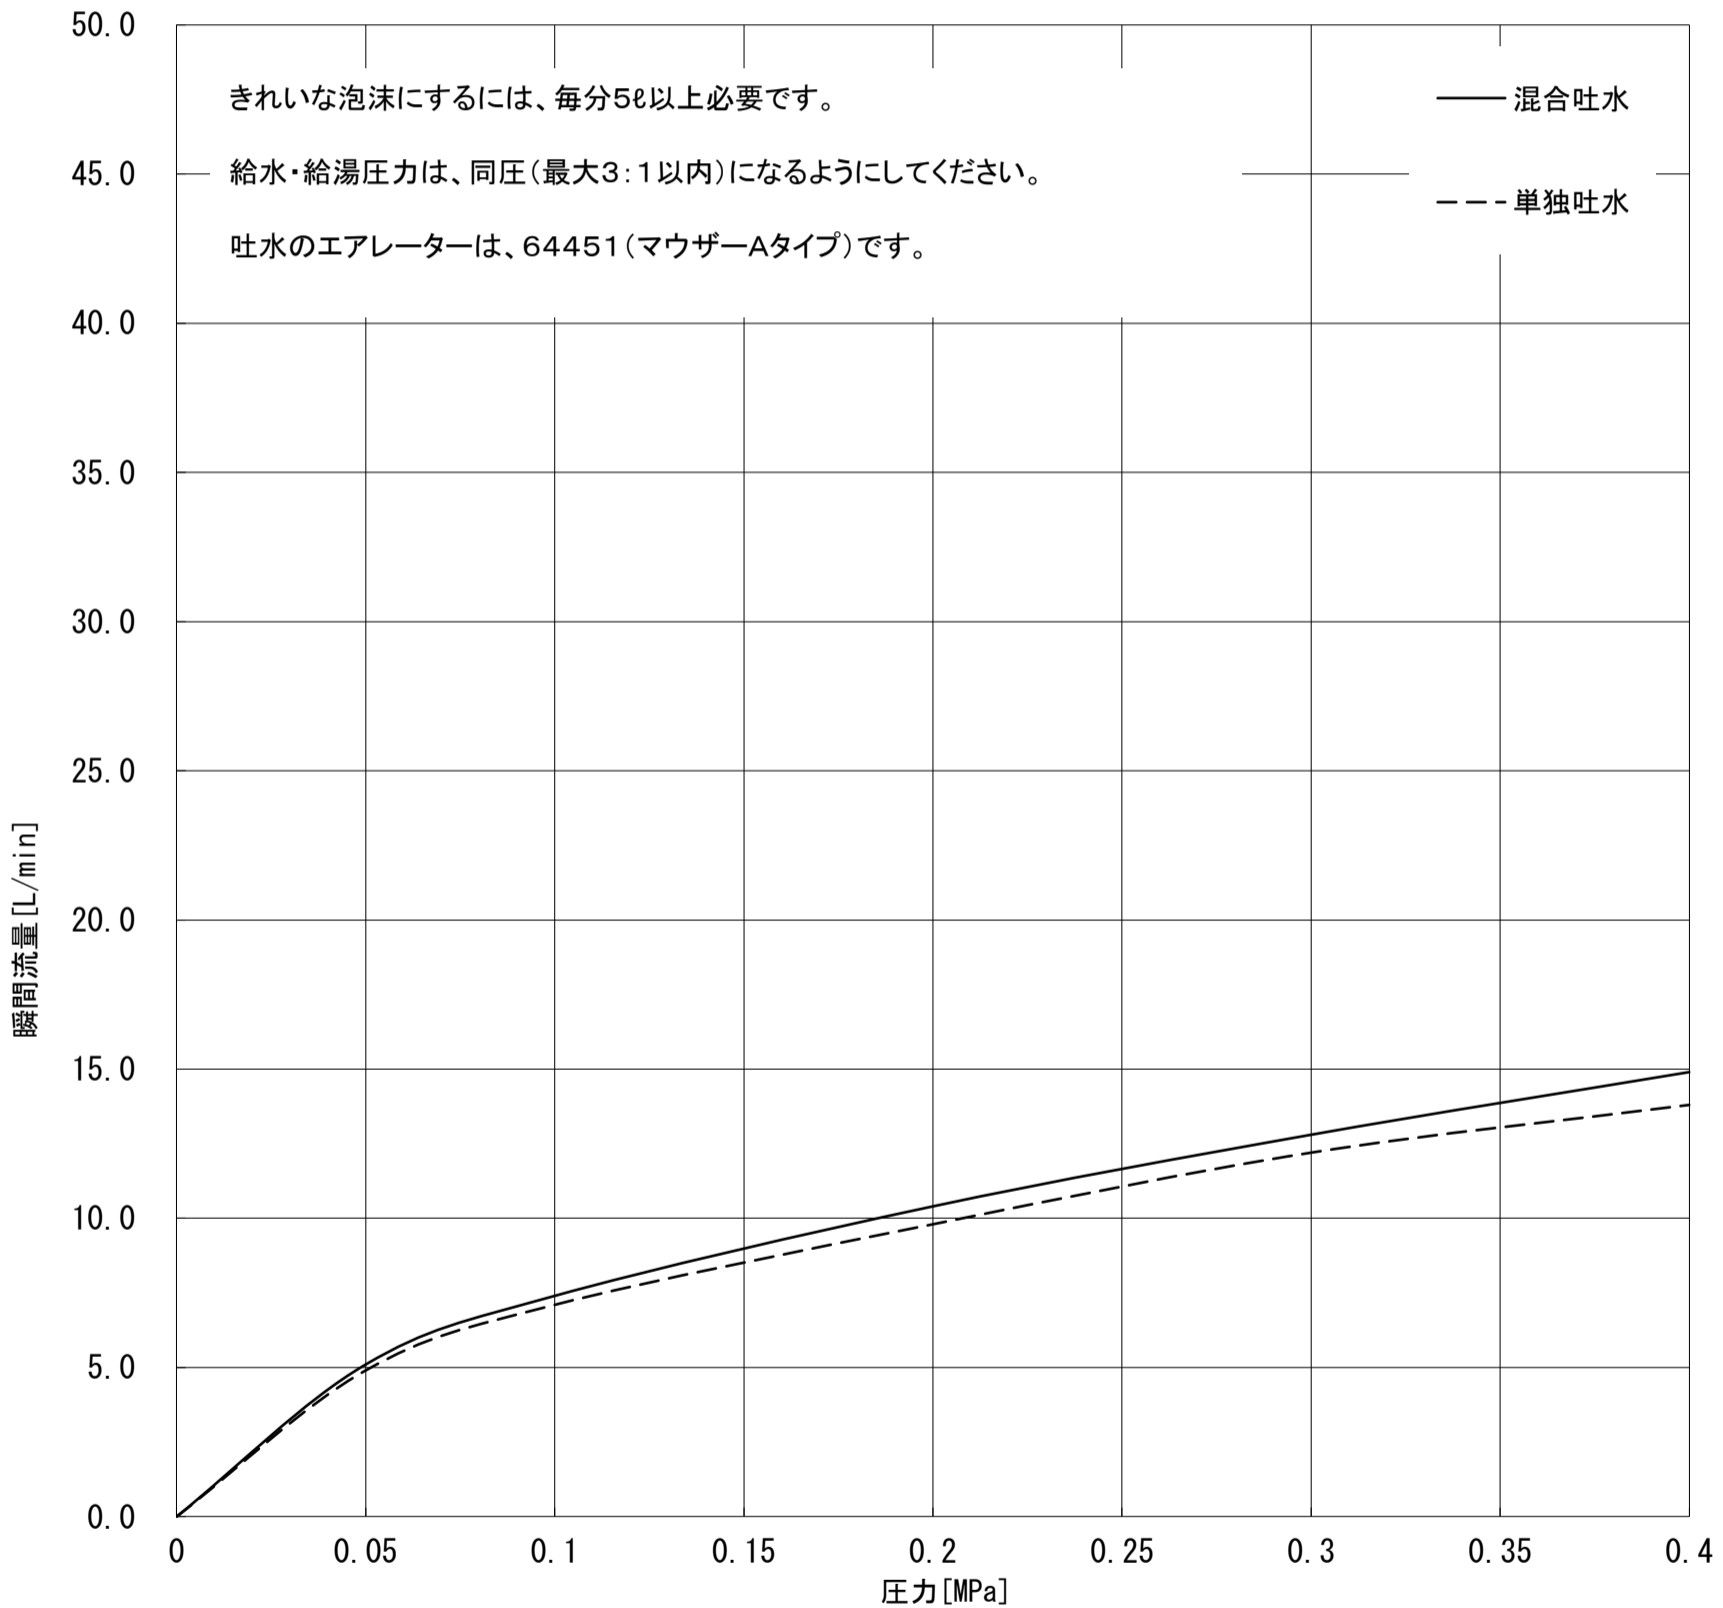

GROHE

3263500J + 1938100J EUROSMART COSMO

	MPa					
	0	0.05	0.1	0.2	0.3	0.4
混合吐水	0.0	5.1	7.4	10.4	12.8	14.9
単独吐水	0.0	4.9	7.1	9.8	12.2	13.8

ℓ/min

グローエジャパン株式会社

2020年9月

仕様を変更する場合がありますので流量が変わることをご了承ください。
構造、機能が類似している商品は測定しておりません。±5%程度の誤差がある可能性があります。
圧力は器具直前の動水圧力で測定しております。元圧は配管抵抗を考慮して高めに設定してください。