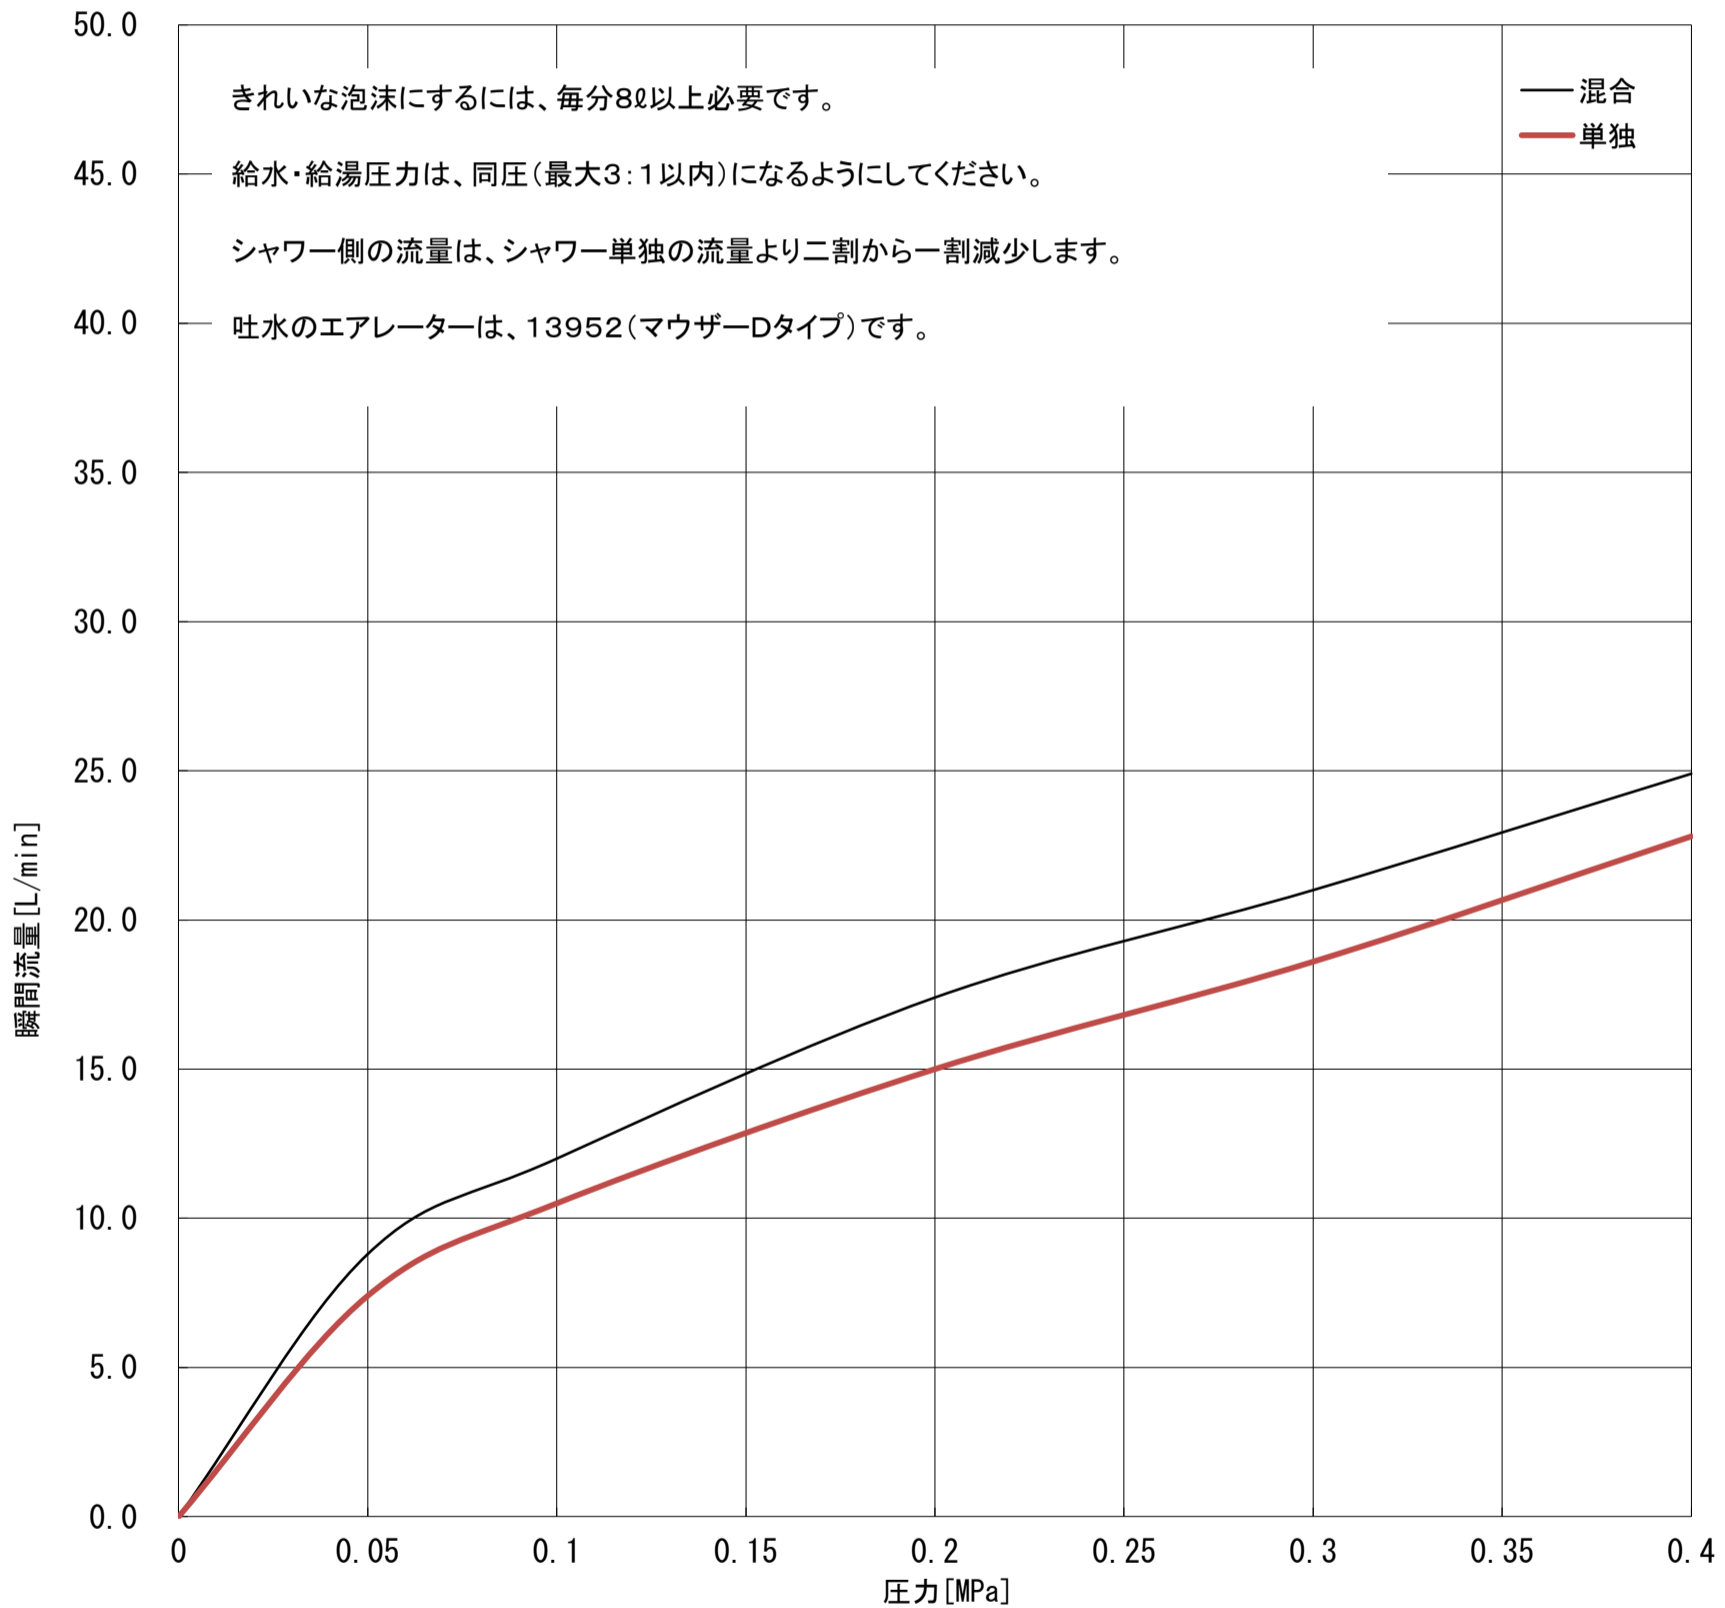

# GROHE

3359130J  
EUROSTYLE

	MPa					
	0	0.05	0.1	0.2	0.3	0.4
混合	0.0	8.8	12.0	17.4	21.0	24.9
単独	0.0	7.4	10.5	15.0	18.6	22.8

ℓ/min

グローエジャパン株式会社

2020年9月

仕様を変更する場合がありますので流量が変わることをご了承ください。  
構造、機能が類似している商品は測定しておりません。±5%程度の誤差がある可能性があります。  
圧力は器具直前の動水圧力で測定しております。元圧は配管抵抗を考慮して高めに設定してください。