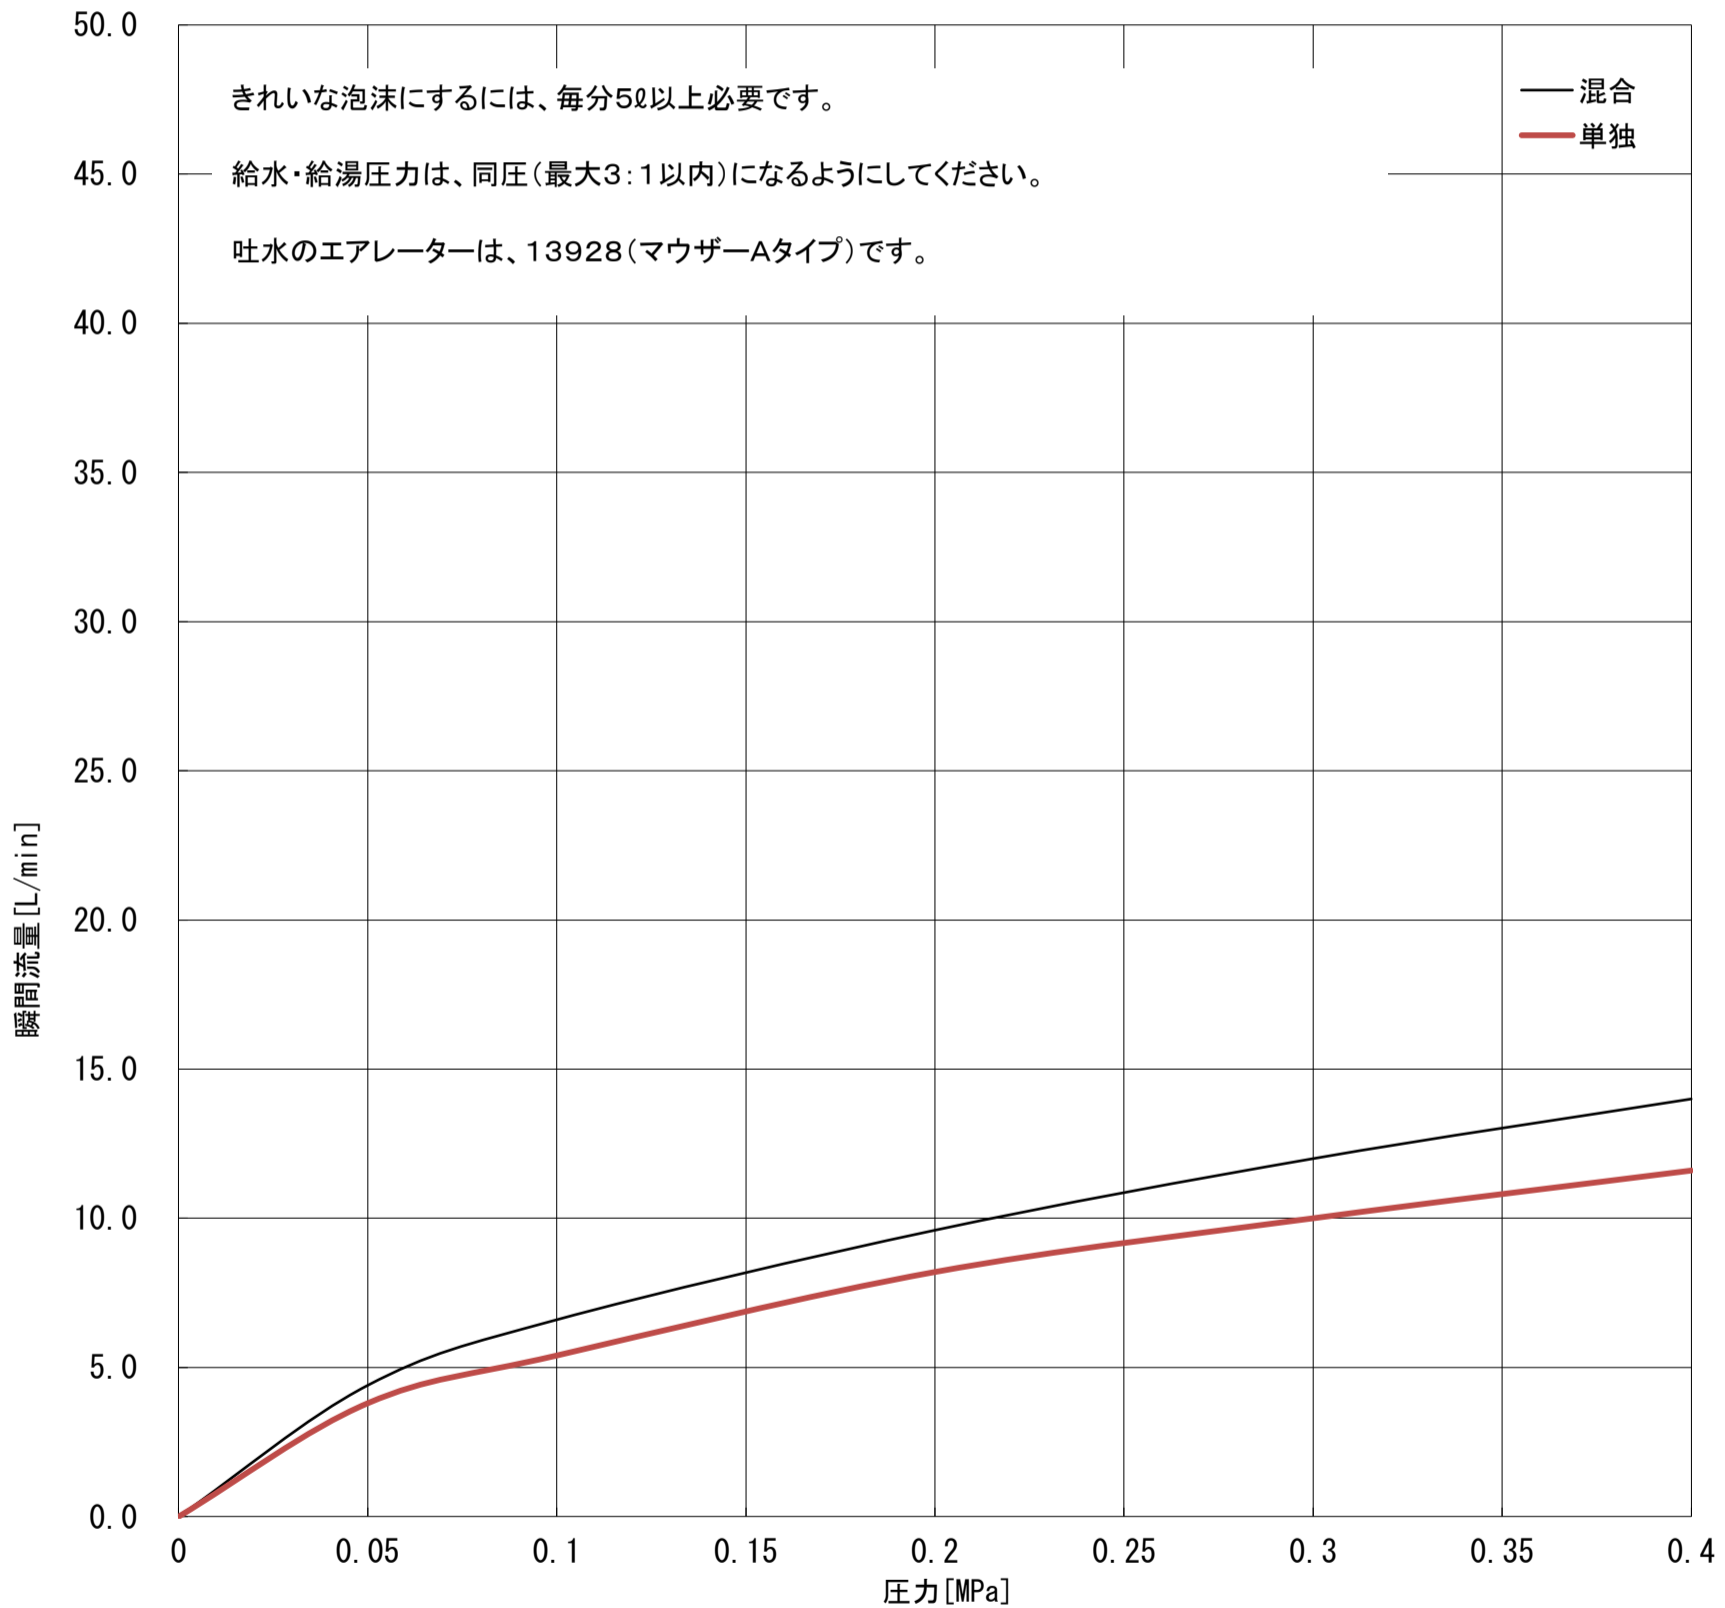

GROHE

JP305600 JP305700
EUROSTYLE COSMO

	MPa					
	0	0.05	0.1	0.2	0.3	0.4
混合	0.0	4.4	6.6	9.6	12.0	14.0
単独	0.0	3.8	5.4	8.2	10.0	11.6

ℓ/min

グローエジャパン株式会社

2020年9月

仕様を変更する場合がありますので流量が変わることをご了承ください。
構造、機能が類似している商品は測定しておりません。±5%程度の誤差がある可能性があります。
圧力は器具直前の動水圧力で測定しております。元圧は配管抵抗を考慮して高めに設定してください。