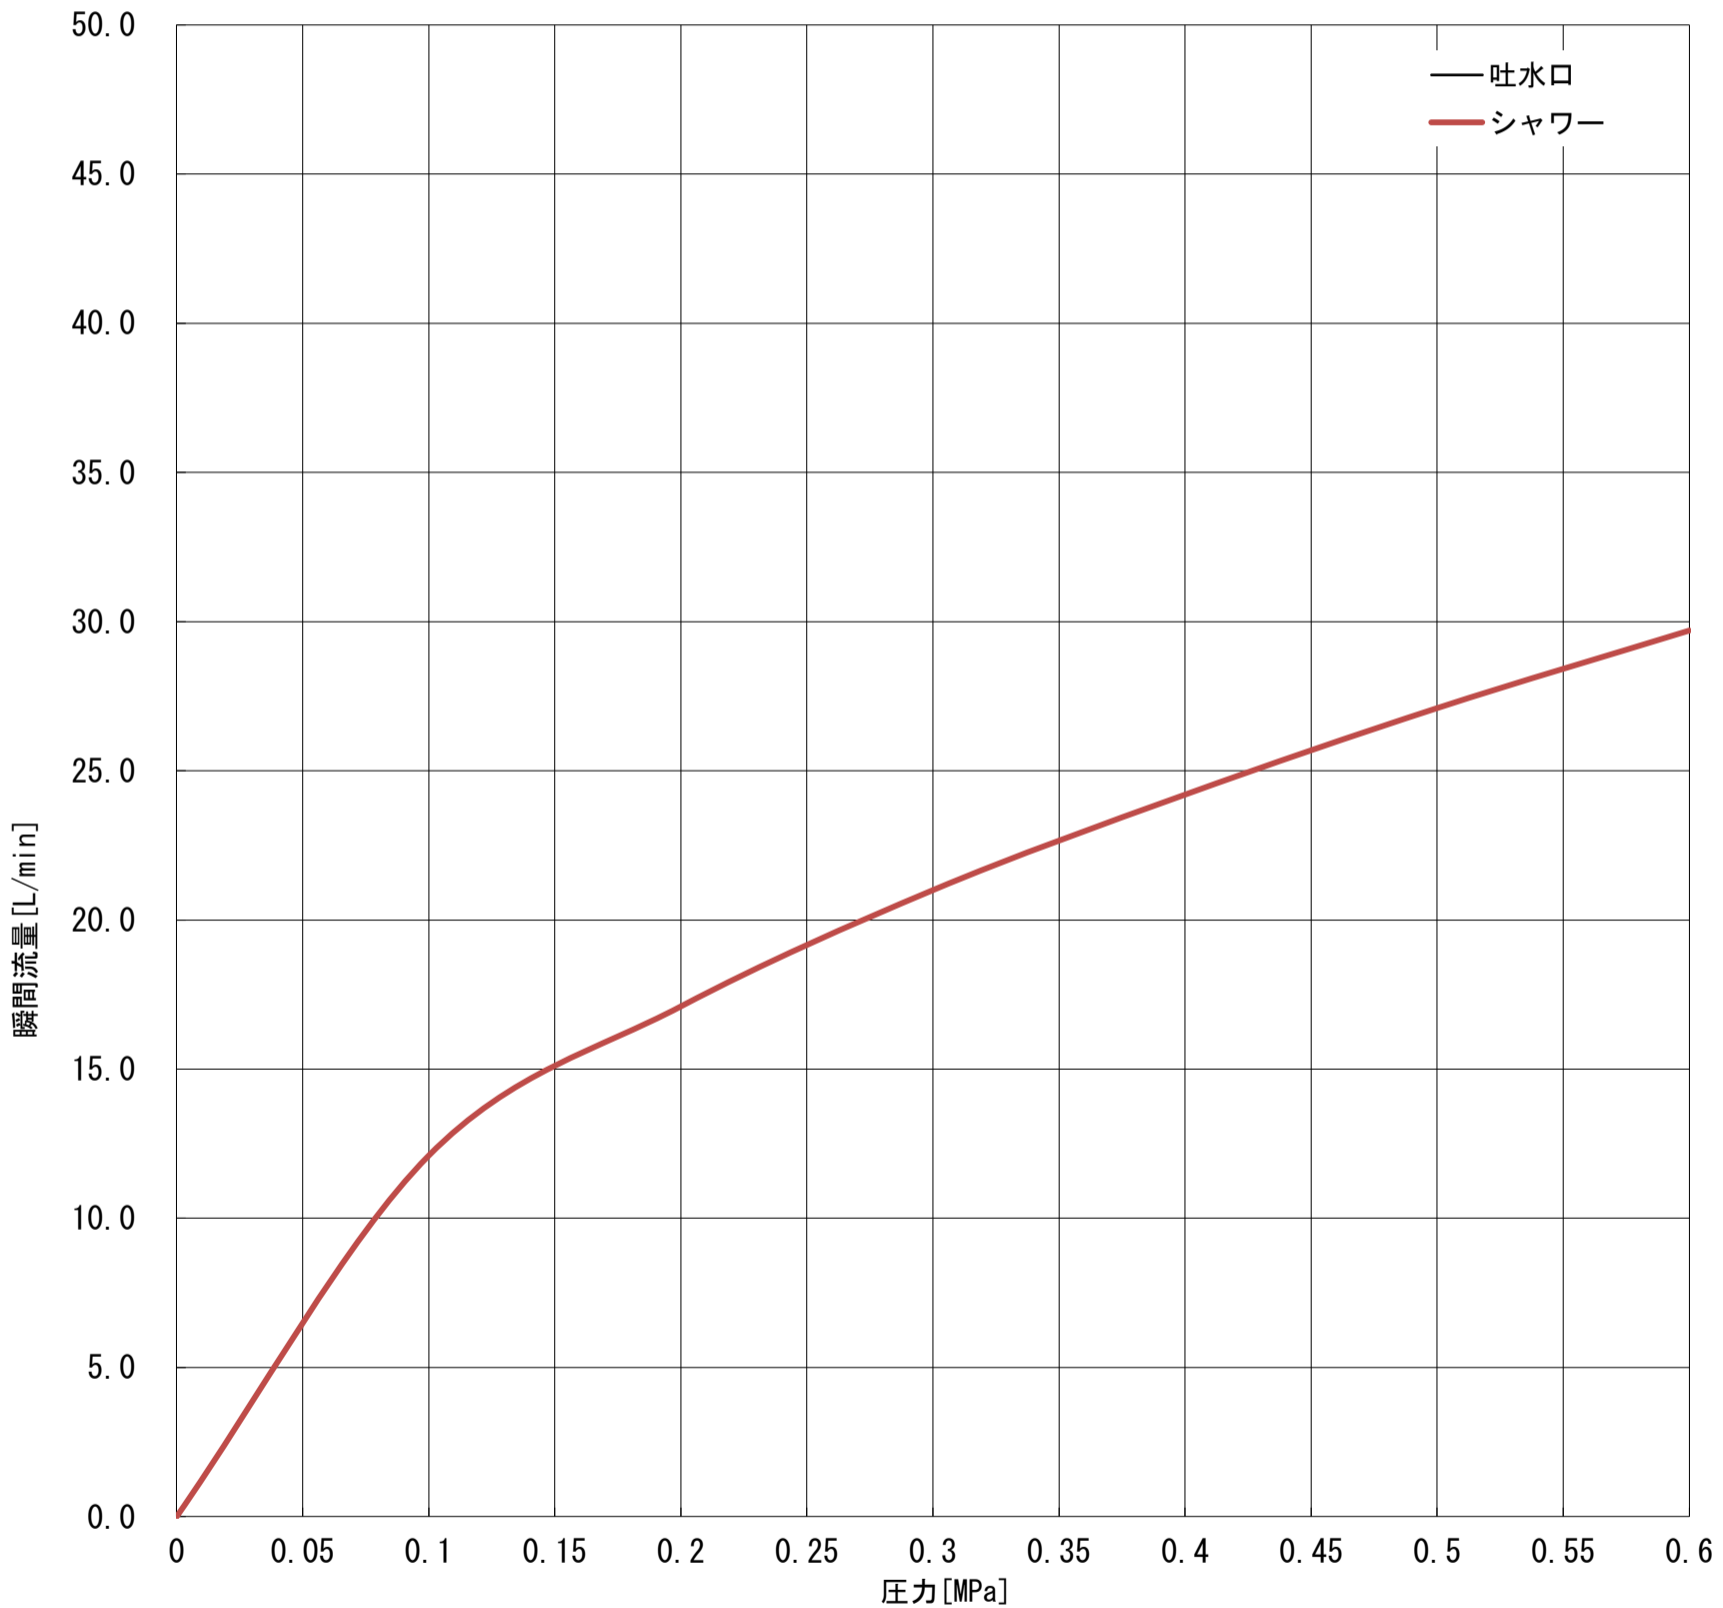

# GROHE

2877800J

ジャンボ オーバーヘッドシャワー (400)

	MPa						
	0	0.1	0.2	0.3	0.4	0.5	0.6
吐水口	0.0	12.1	17.1	21.0	24.2	27.1	29.7
シャワー	0.0	12.1	17.1	21.0	24.2	27.1	29.7

ℓ/min

グローエジャパン株式会社

2020年9月

仕様を変更する場合がありますので流量が変わることをご了承ください。  
構造、機能が類似している商品は測定しておりません。±5%程度の誤差がある可能性があります。  
圧力は器具直前の動水圧力で測定しております。元圧は配管抵抗を考慮して高めに設定してください。