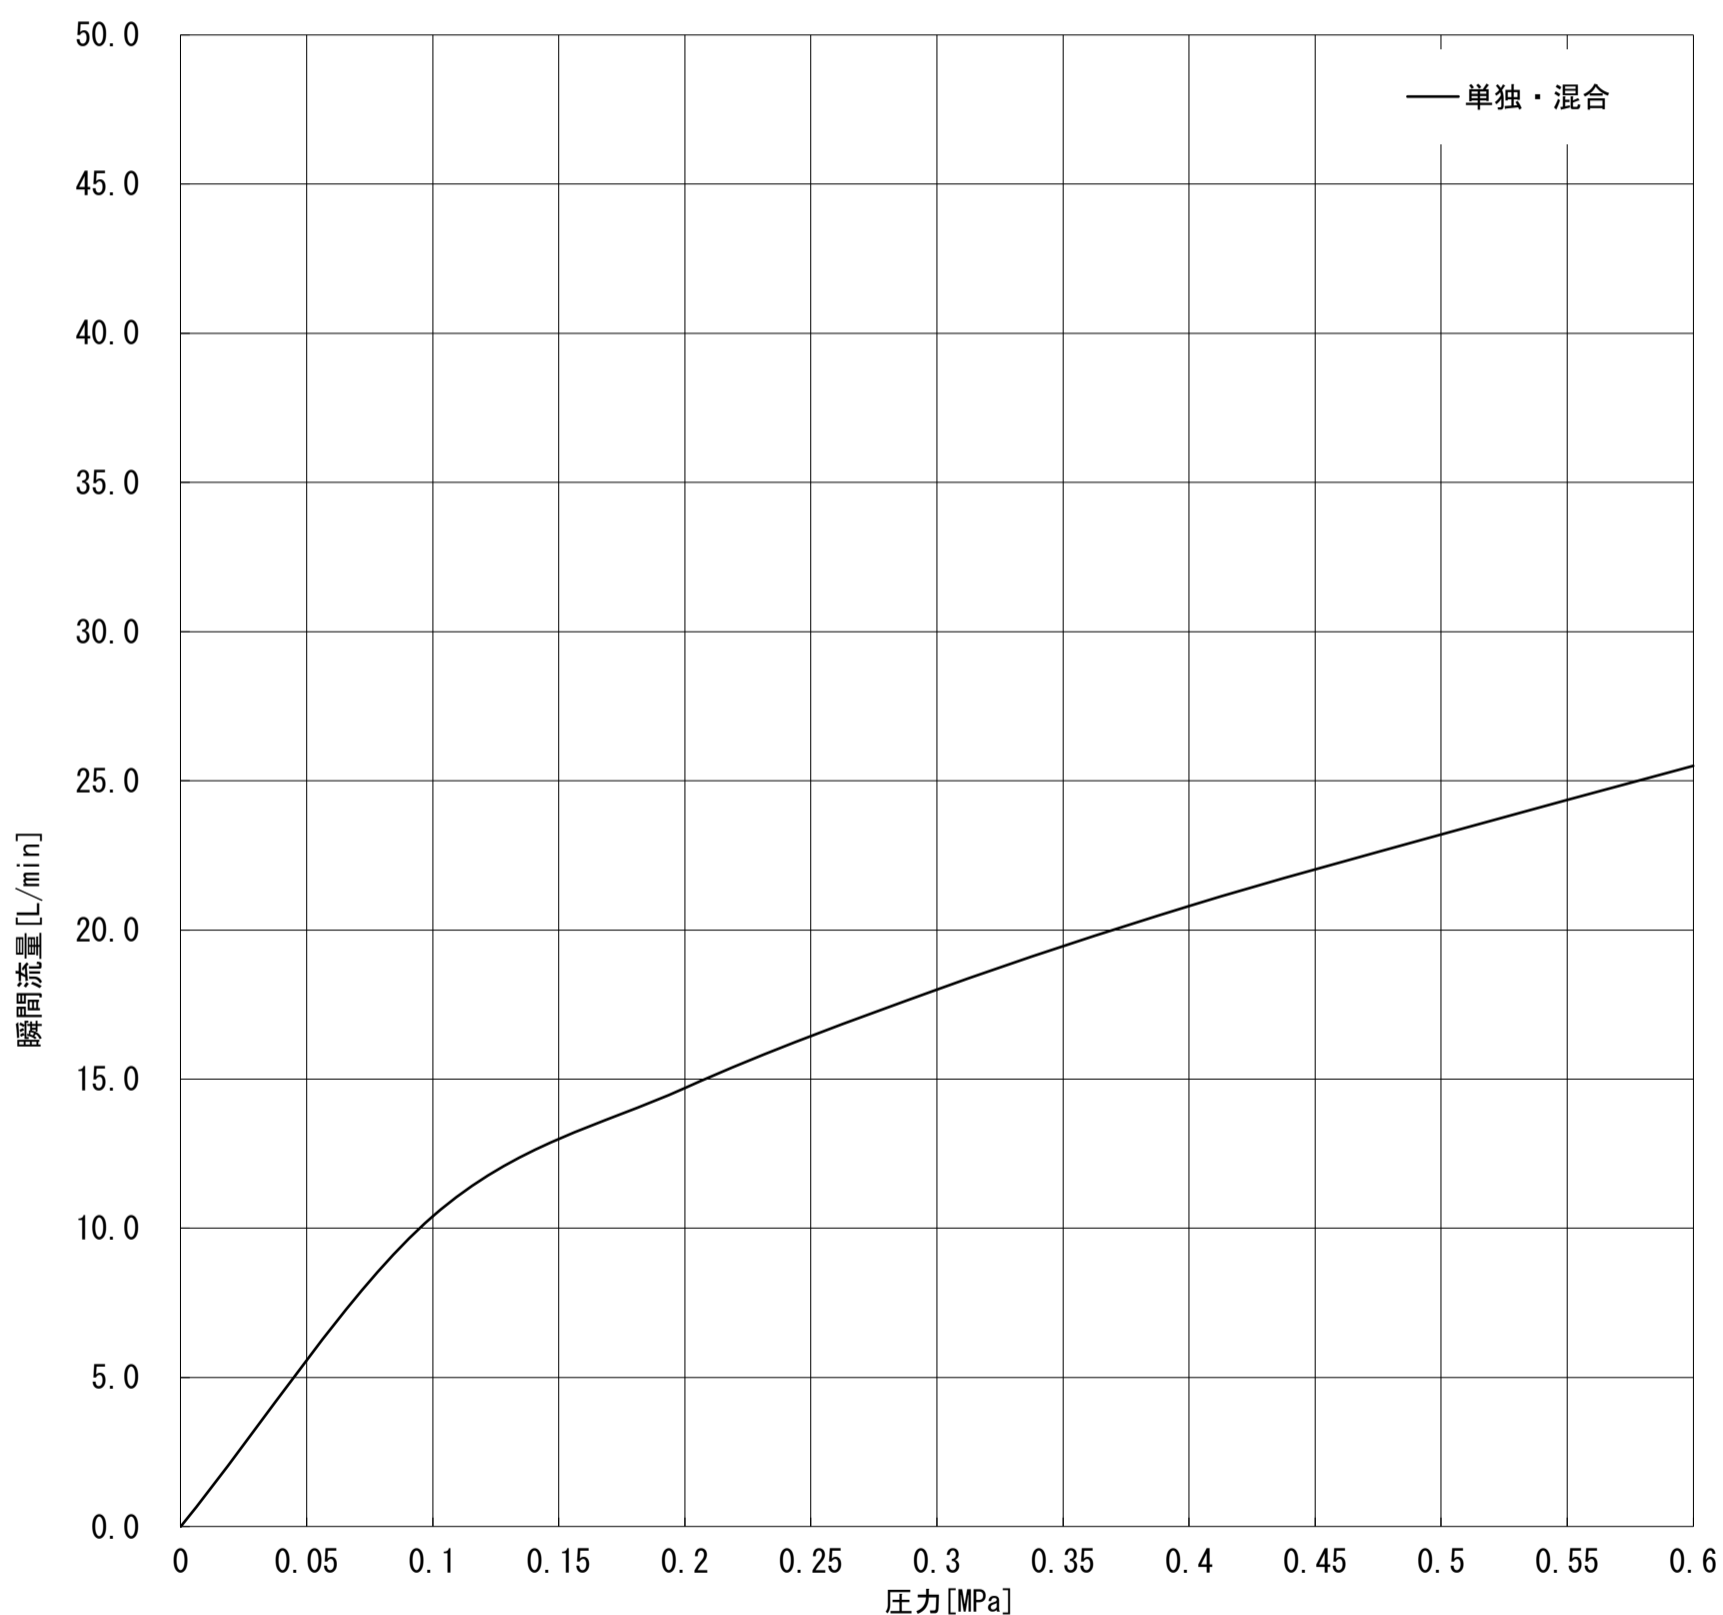

# GROHE

3283700J

Eurosmart Cosmopolitan

	MPa						
	0	0.1	0.2	0.3	0.4	0.5	0.6
単独・混合	0.0	10.4	14.7	18.0	20.8	23.2	25.5
	ℓ/min						

グローエジャパン株式会社

2020年9月

仕様を変更する場合がありますので流量が変わることをご了承ください。  
構造、機能が類似している商品は測定しておりません。±5%程度の誤差がある可能性があります。  
圧力は器具直前の動水圧力で測定しております。元圧は配管抵抗を考慮して高めに設定してください。