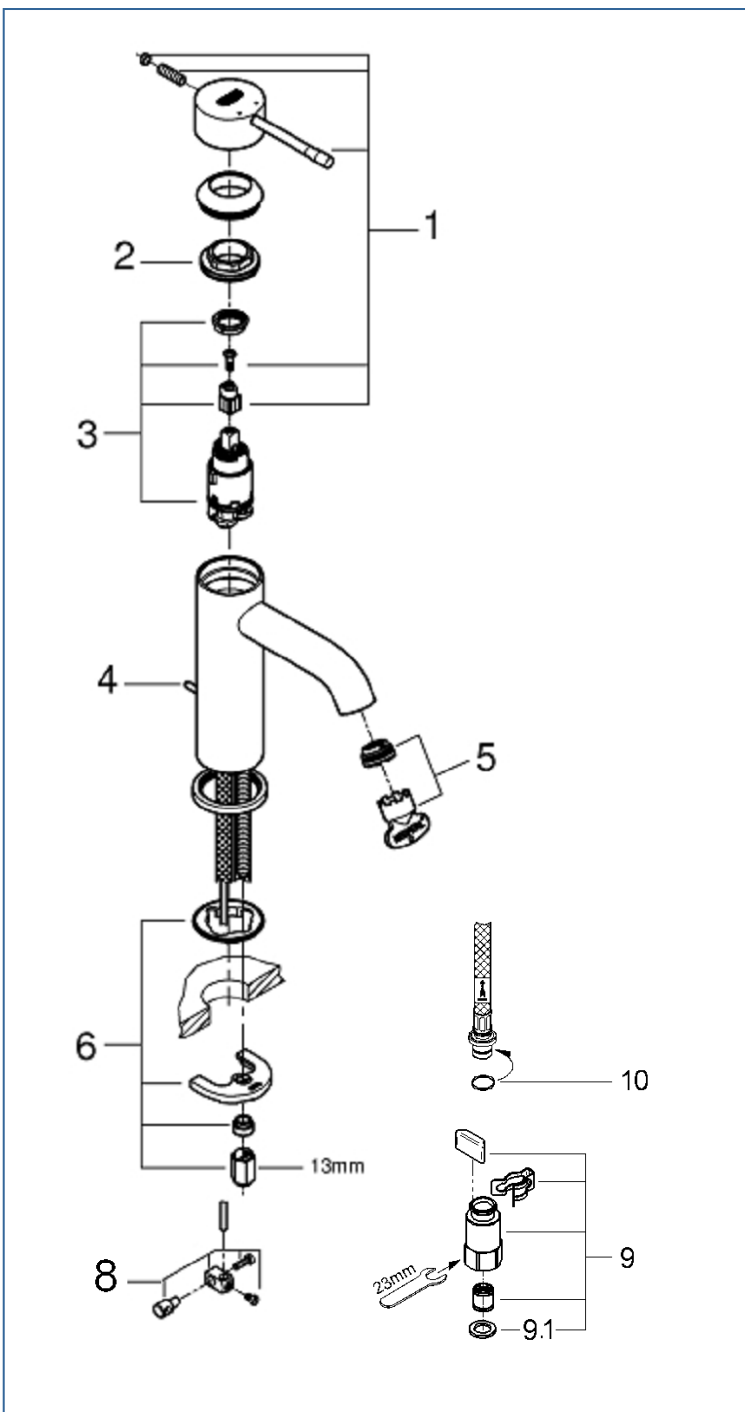

ESSENCE

JP304000

図番	名称	品番
1	エッセンスレバー(スーパースチール)	※ 46917DC0
2	カートリッジ止ナット	46715000
3	32251用セラミックカートリッジ	46580000
4	引き棒(スチール)	※ 46739EN0
5	19408用エアレーター	48270000
6	33252002用締付セット	46645000
8	ジョイントピース	0684400U
9	クイックジョイント接続アダプター(2個入)	408499040
9.1	1/2"スーパーパッキン	FP-01
10	Oリング(P8)	市販品