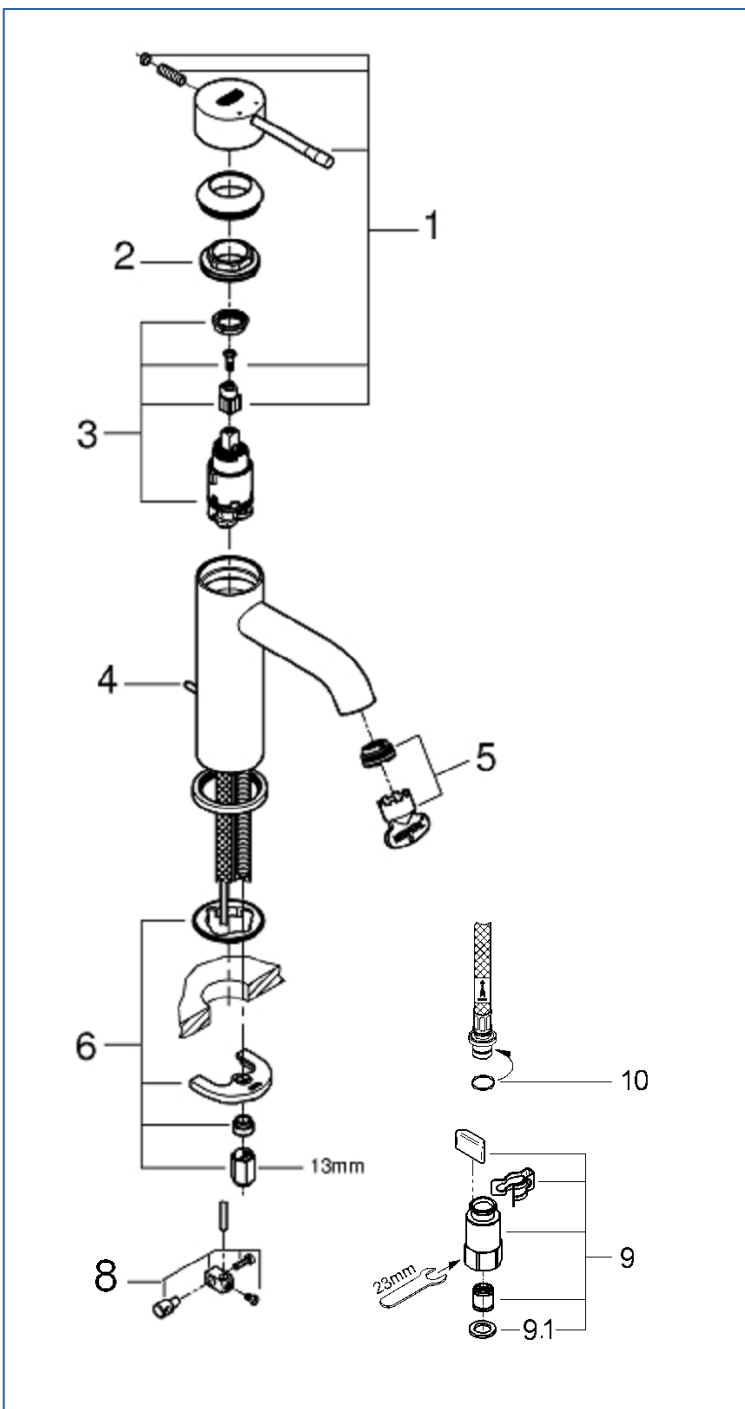

ESSENCE

JP304100

図番	名称	品番
1	エッセンスレバー(ハードグラファイト)	設定なし
2	カートリッジ止ナット	46715000
3	32251用セラミックカートリッジ	46580000
4	引き棒(ハードグラファイト)	設定なし
5	19408用エアレーター	48270000
6	33252002用締付セット	46645000
8	ジョイントピース	0684400U
9	クイックジョイント接続アダプター(2個入)	408499040
9.1	1/2"スーパーパッキン	FP-01
10	Oリング(P8)	市販品