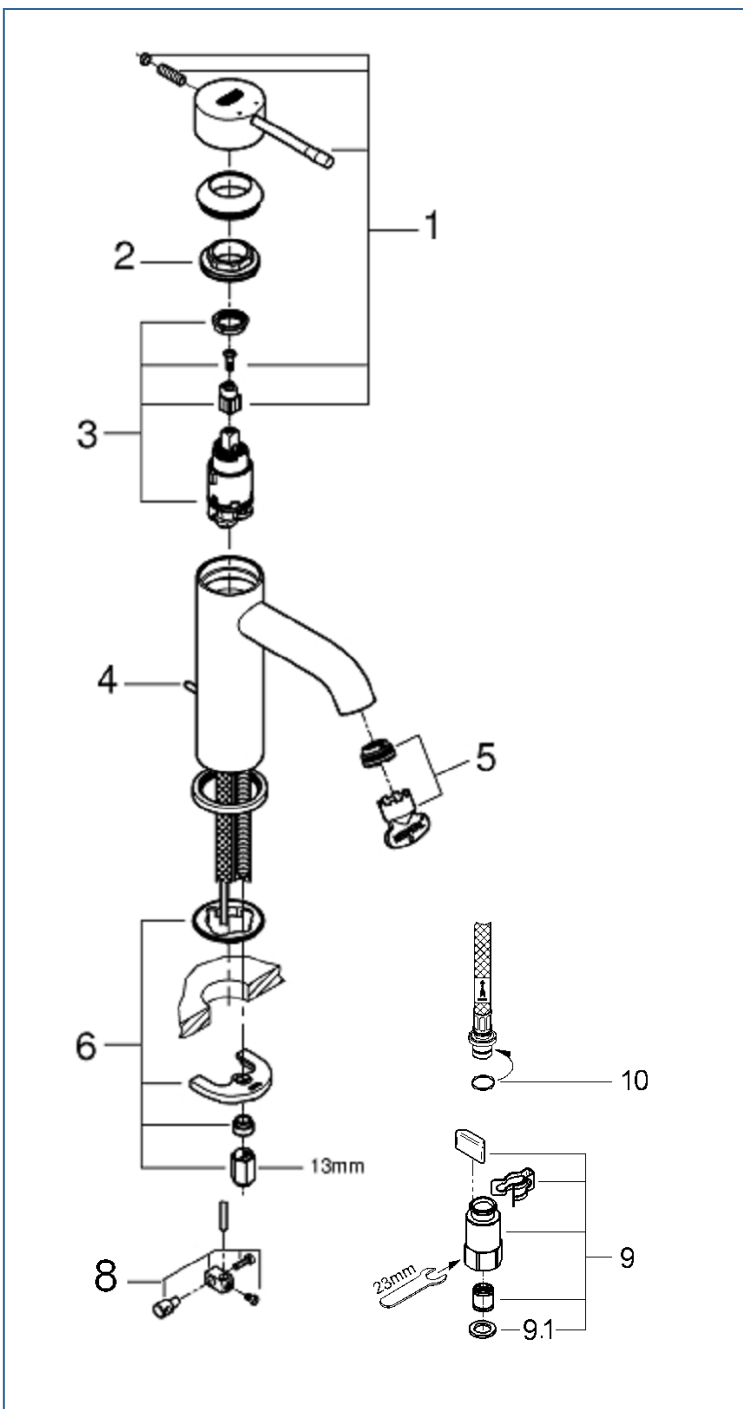

## JP304201\_JP304200

図番	名称	品番
1	エッセンスレバー(ブラッシュドハードグラファイト)	設定なし
2	カートリッジ止ナット	46715000
3	32251用セラミックカートリッジ	46580000
4	引き棒(ブラッシュドハードグラファイト)	設定なし
5	19408用エアレーター	48270000
6	33252002用締付セット	46645000
8	ジョイントピース	0684400U
9	クイックジョイント接続アダプター(2個入)	408499040
9.1	1/2"スーパーパッキン	FP-01