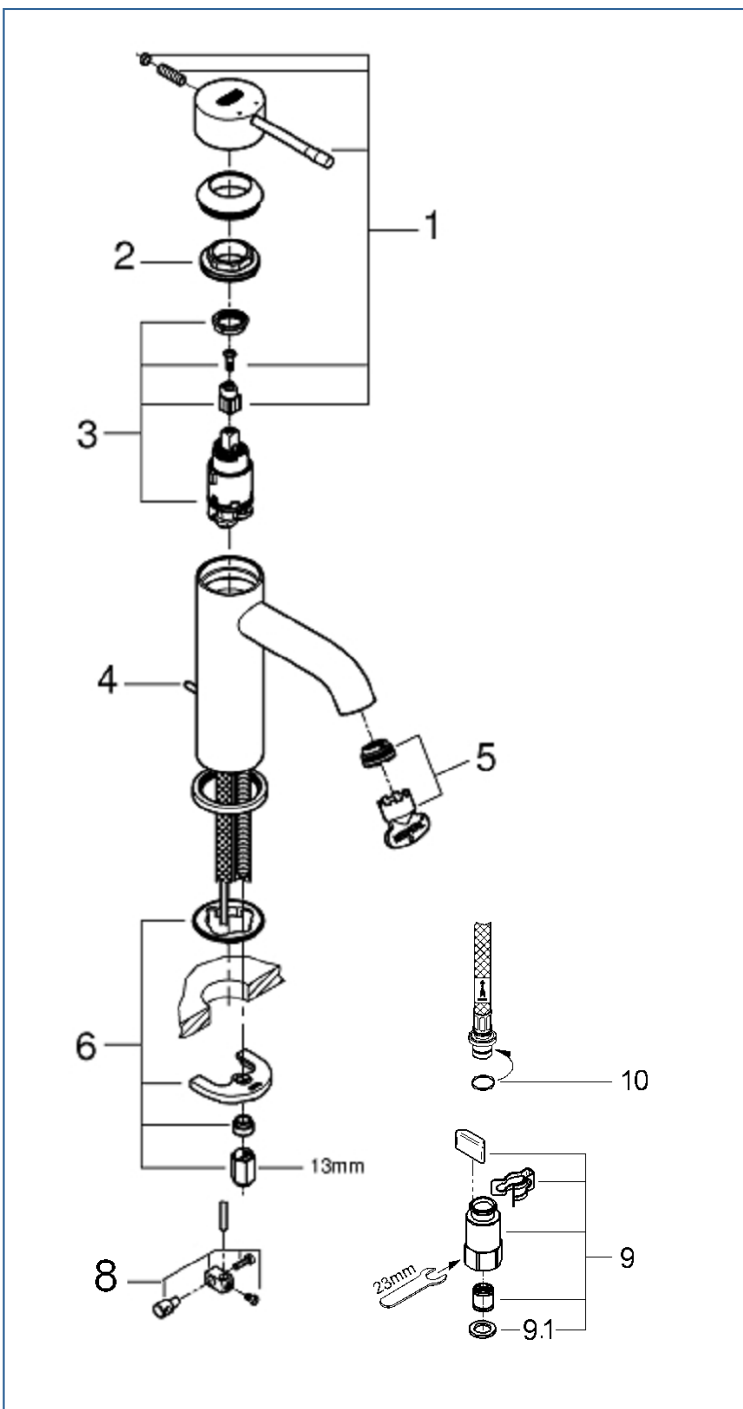

ESSENCE

JP304300

図番	名称	品番
1	エッセンスレバー(クールサンライズ)	設定なし
2	カートリッジ止ナット	46715000
3	32251用セラミックカートリッジ	46580000
4	引き棒(クールサンライズ)	設定なし
5	19408用エアレーター	48270000
6	33252002用締付セット	46645000
8	ジョイントピース	0684400U
9	クイックジョイント接続アダプター(2個入)	408499040
9.1	1/2"スーパーパッキン	FP-01
10	Oリング(P8)	市販品