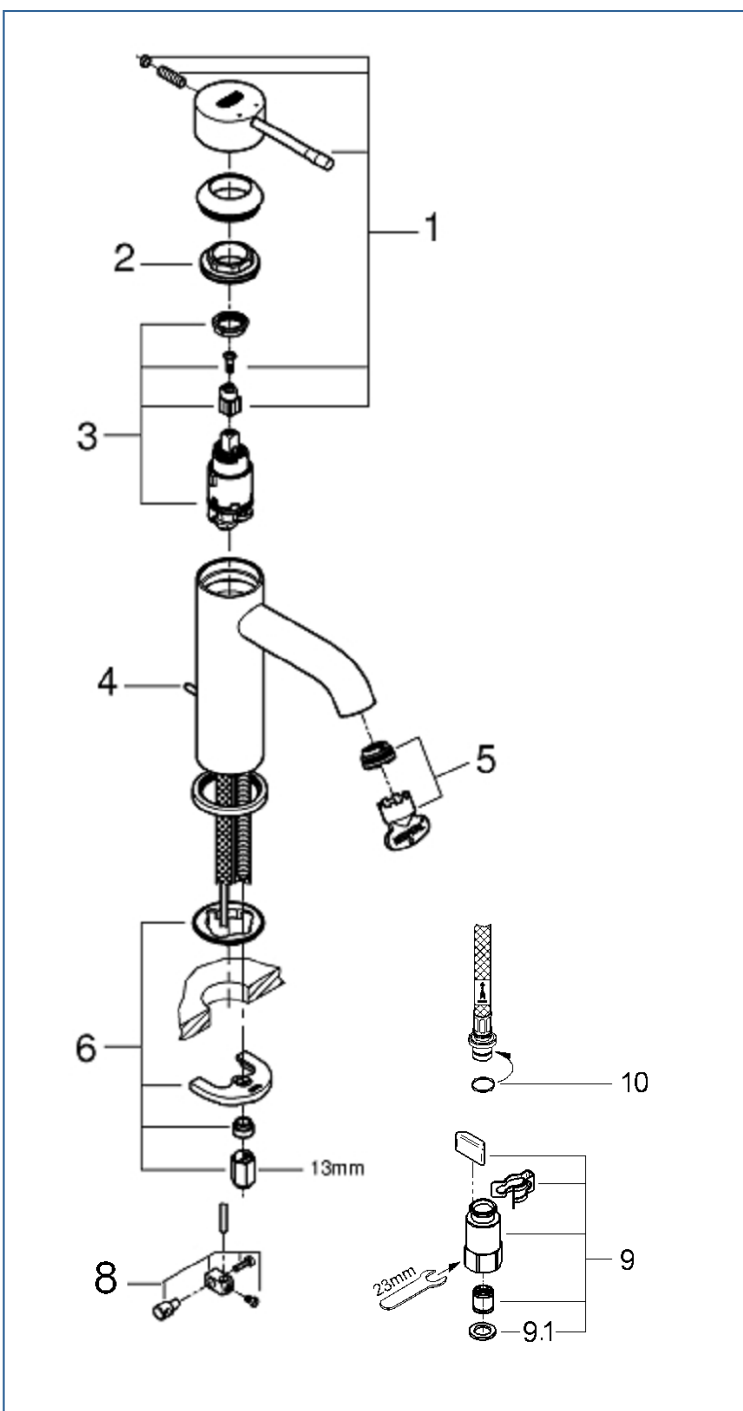

ESSENCE

JP304400

図番	名称	品番
1	エッセンスレバー (ブラッシュドクールサンライズ)	設定なし
2	カートリッジ止ナット	46715000
3	32251用セラミックカートリッジ	46580000
4	引き棒 (ブラッシュドクールサンライズ)	設定なし
5	19408用エアレーター	48270000
6	33252002用締付セット	46645000
8	ジョイントピース	0684400U
9	クイックジョイント接続アダプター (2個入)	408499040
9.1	1/2"スーパーパッキン	FP-01
10	Oリング (P8)	市販品