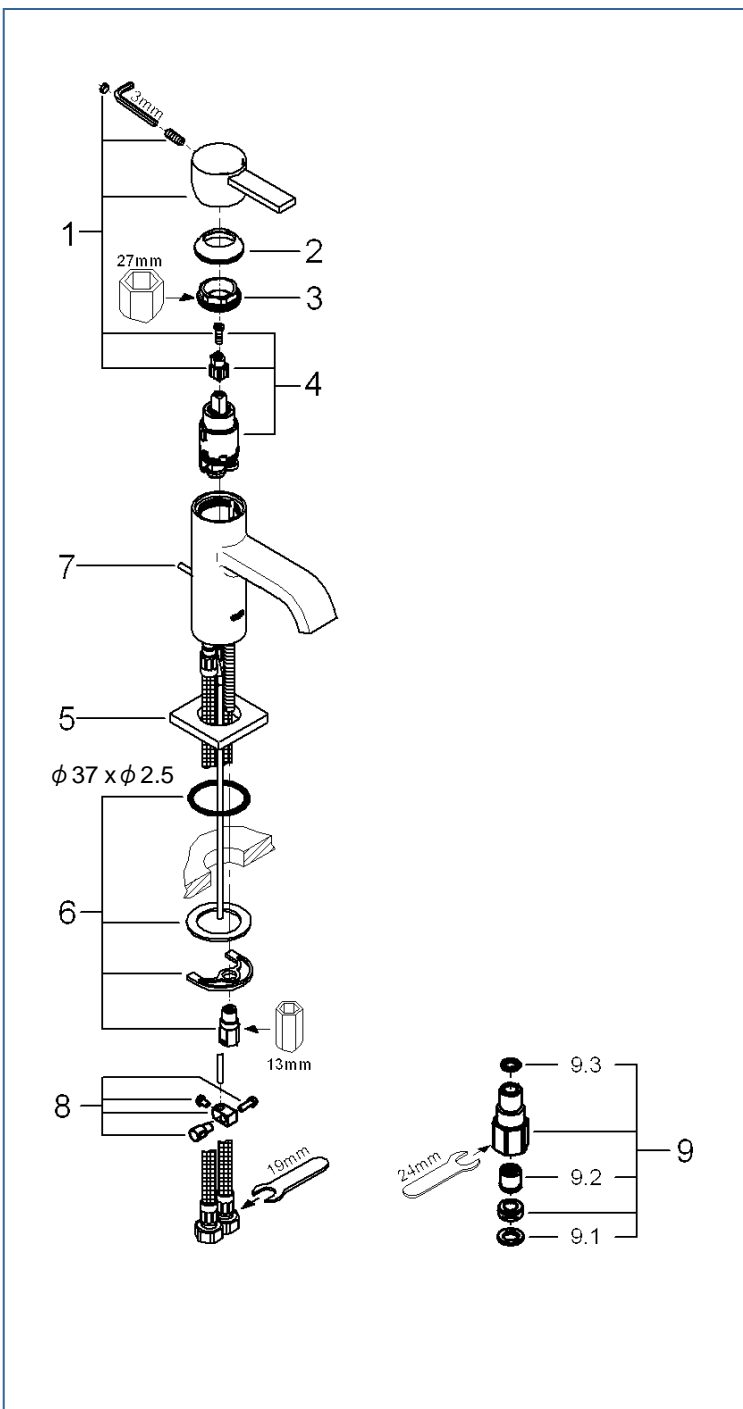

ALLURE

JP201800

図番	名称	品番
1	アリュールレバー	※ 46610000
2	32251用化粧カバー	46581000
3	32251用止ナット	07419000
4	32251用セラミックカートリッジ	46580000
5	ALLURE用化粧プレート	設定なし
6	20119用締付セット	46249000
7	32357002用引棒185mm延長	46739000
8	ジョイントピース	0684400U
9	接続アダプター1/2"フレキ管用(1個)	12072N00
9.1	1/2"スーパーパッキン	FP-01
9.2	逆止弁 15MM	DW15
9.3	3/8"用スーパーパッキン	FP-10