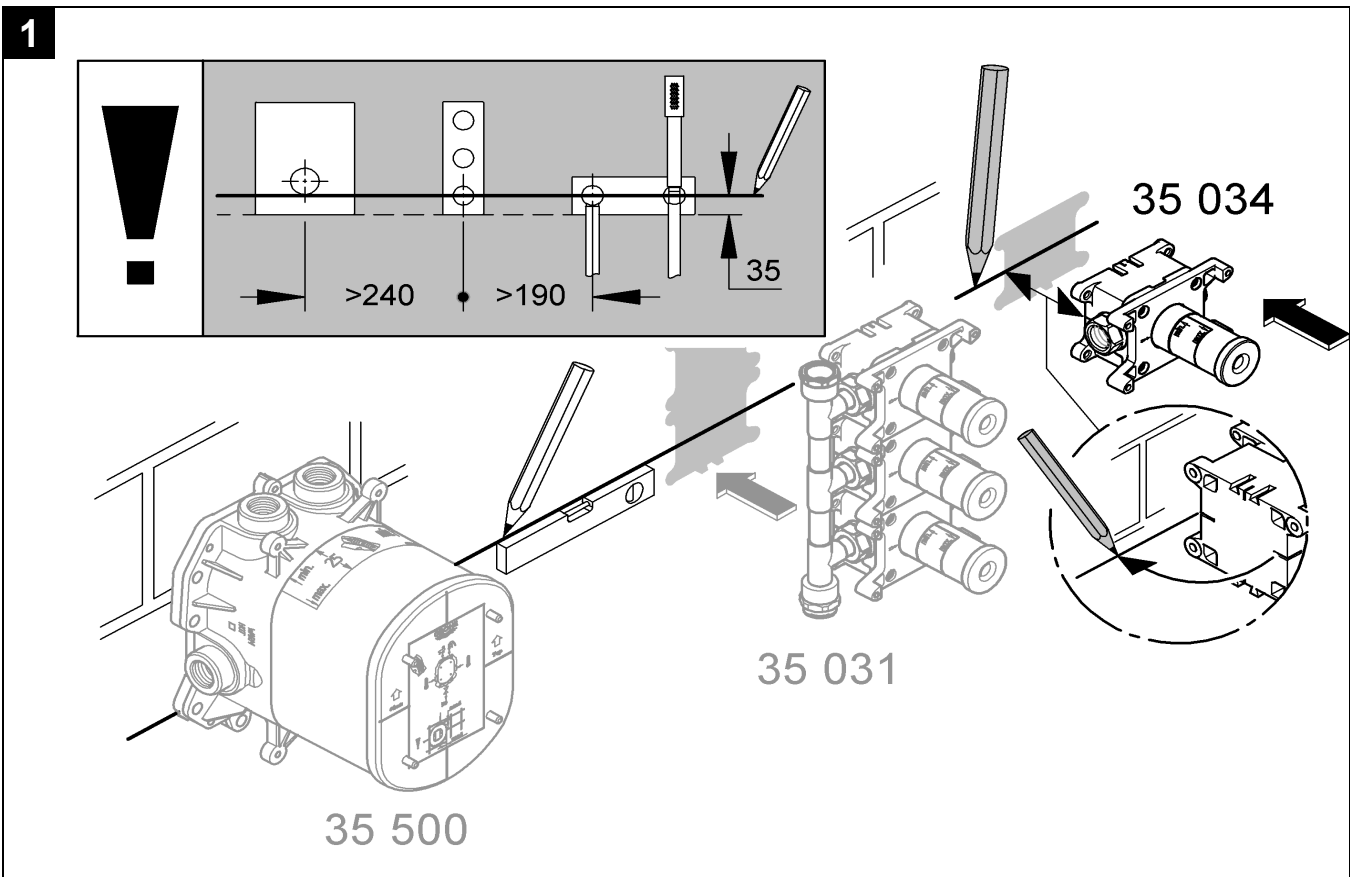

Design & Quality Engineering GROHE Germany

99.879.031/ÄM 226188/08.12

**GROHE**  
ENJOY WATER®

Bitte diese Anleitung an den Benutzer der Armatur weitergeben!  
 Please pass these instructions on to the end user of the fitting.  
 S.v.p remettre cette instruction à l'utilisateur de la robinetterie!