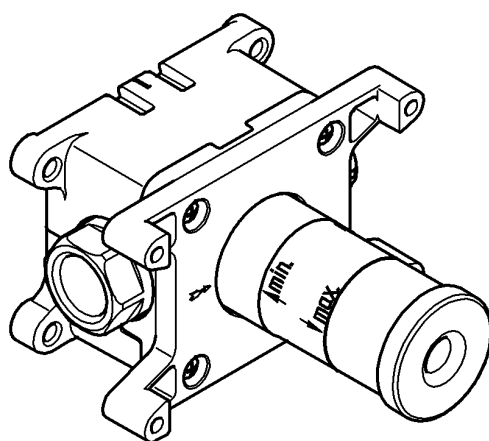

35 034

Grotherm F

D 1	I 2	N 3	GR 5	TR 6	BG 7	RO 9
GB 1	NL 2	FIN 4	CZ 5	SK 6	EST 8	CN 9
F 1	S 3	PL 4	H 5	SLO 7	LV 8	UA 9
E 2	DK 3	UAE 4	P 6	HR 7	LT 8	RUS 10

Design & Quality Engineering GROHE Germany

99.879.031/ÄM 226188/08.12

GROHE
ENJOY WATER®