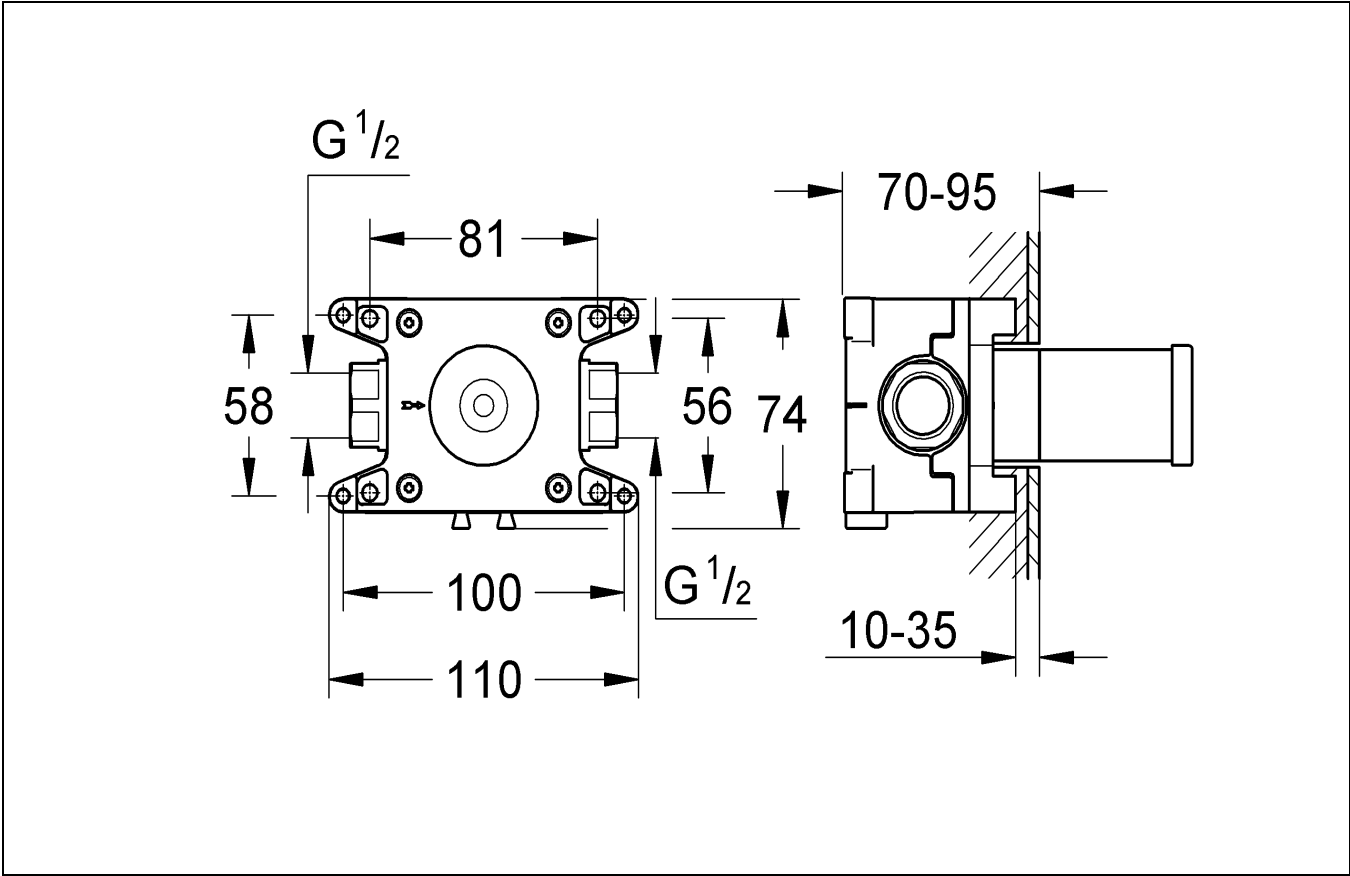

Design & Quality Engineering GROHE Germany

99.879.031/ÄM 226188/08.12

**GROHE**  
ENJOY WATER®

Bitte diese Anleitung an den Benutzer der Armatur weitergeben!  
 Please pass these instructions on to the end user of the fitting.  
 S.v.p remettre cette instruction à l'utilisateur de la robinetterie!