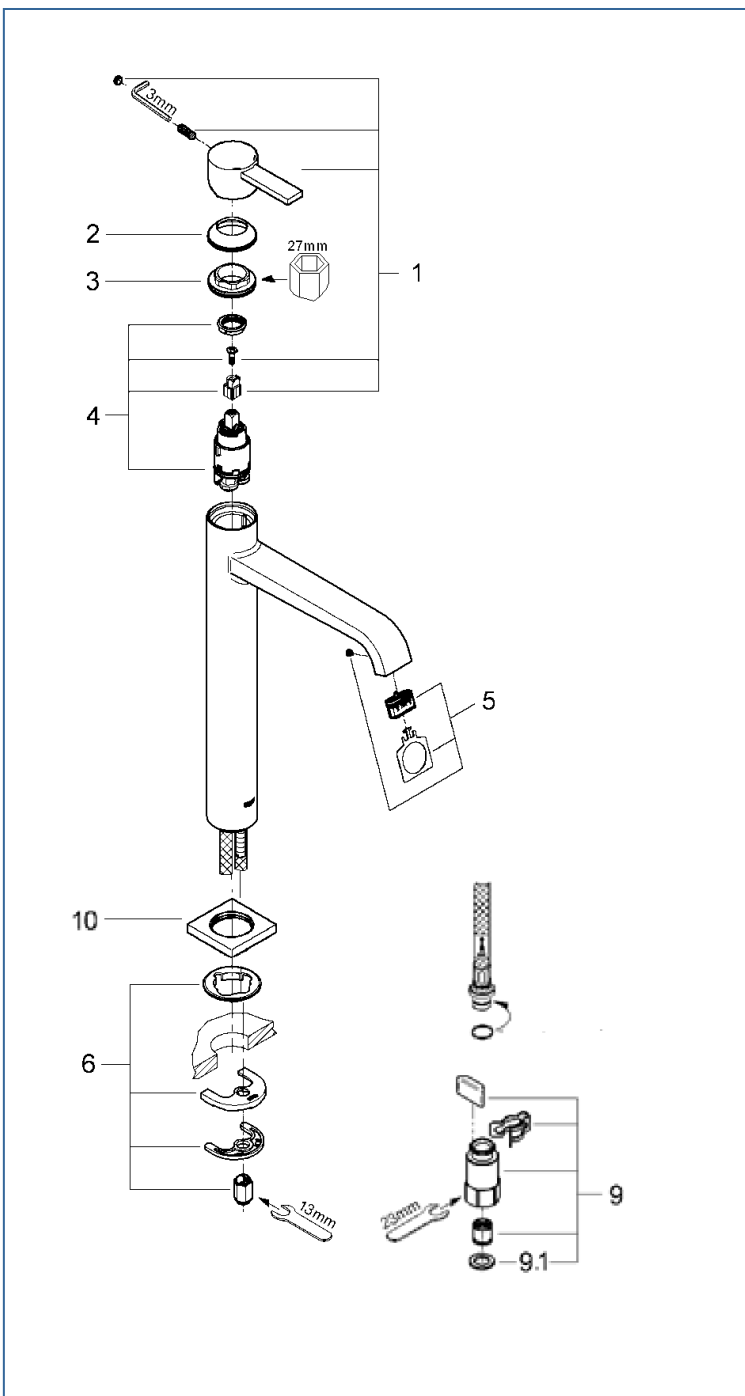

Allure

JP365802_JP365801

図番	名称	品番
1	アリュールレバー	※ 46610000
2	32251用化粧カバー	46581000
3	32251用止ナット	07419000
4	32251用セラミックカートリッジ	46580000
5	32254用エアレーター9x24.5工具付	13220000
6	33252002用締付セット	46645000
9	クイックソケット一般地(1組) AH-1878	JPK54900
9.1	1/2"スーパーパッキン	FP-01
10	アリュール洗面水栓用化粧プレート	401784038