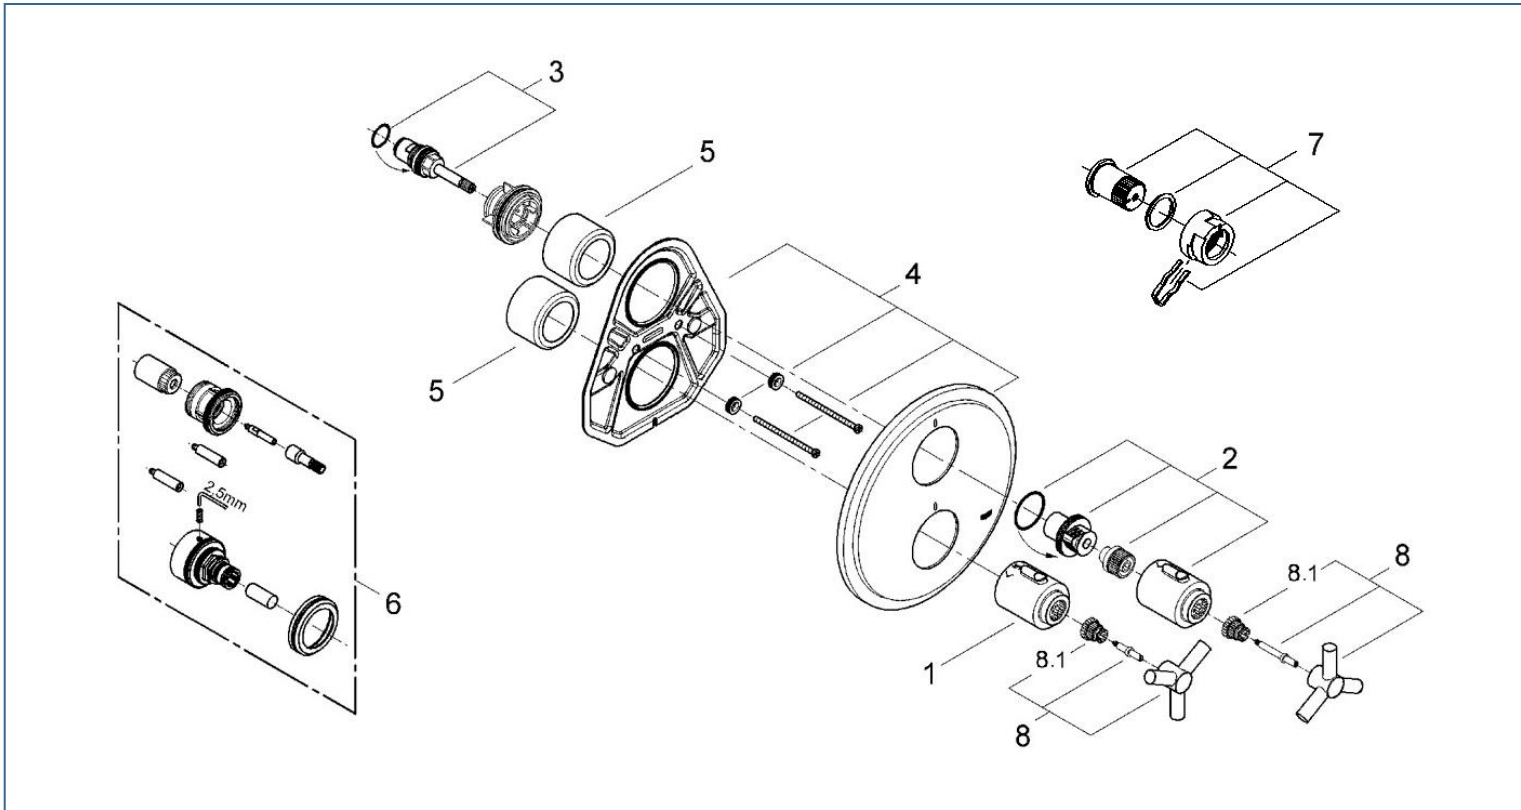

ATRIO

1914400J

図番	名称	品番
1	ATRIO 34116用温度ダイヤル	06676000
2	ATRIO 19144用開閉ハンドル	47311000
3	ATRIO 19144用ヘッドパーツ	※ 06709000
4	ATRIO 19144用フランジセット	47326000
5	19663用スリーブ	04952000
6	TENSO 19066用エクステンション	47653000
7	ATRIO 19144用ストップリング	47300000
8	アトリオ ハンドル	※ 47680000
8.1	ATRIO用ハンドルインサート	08943000