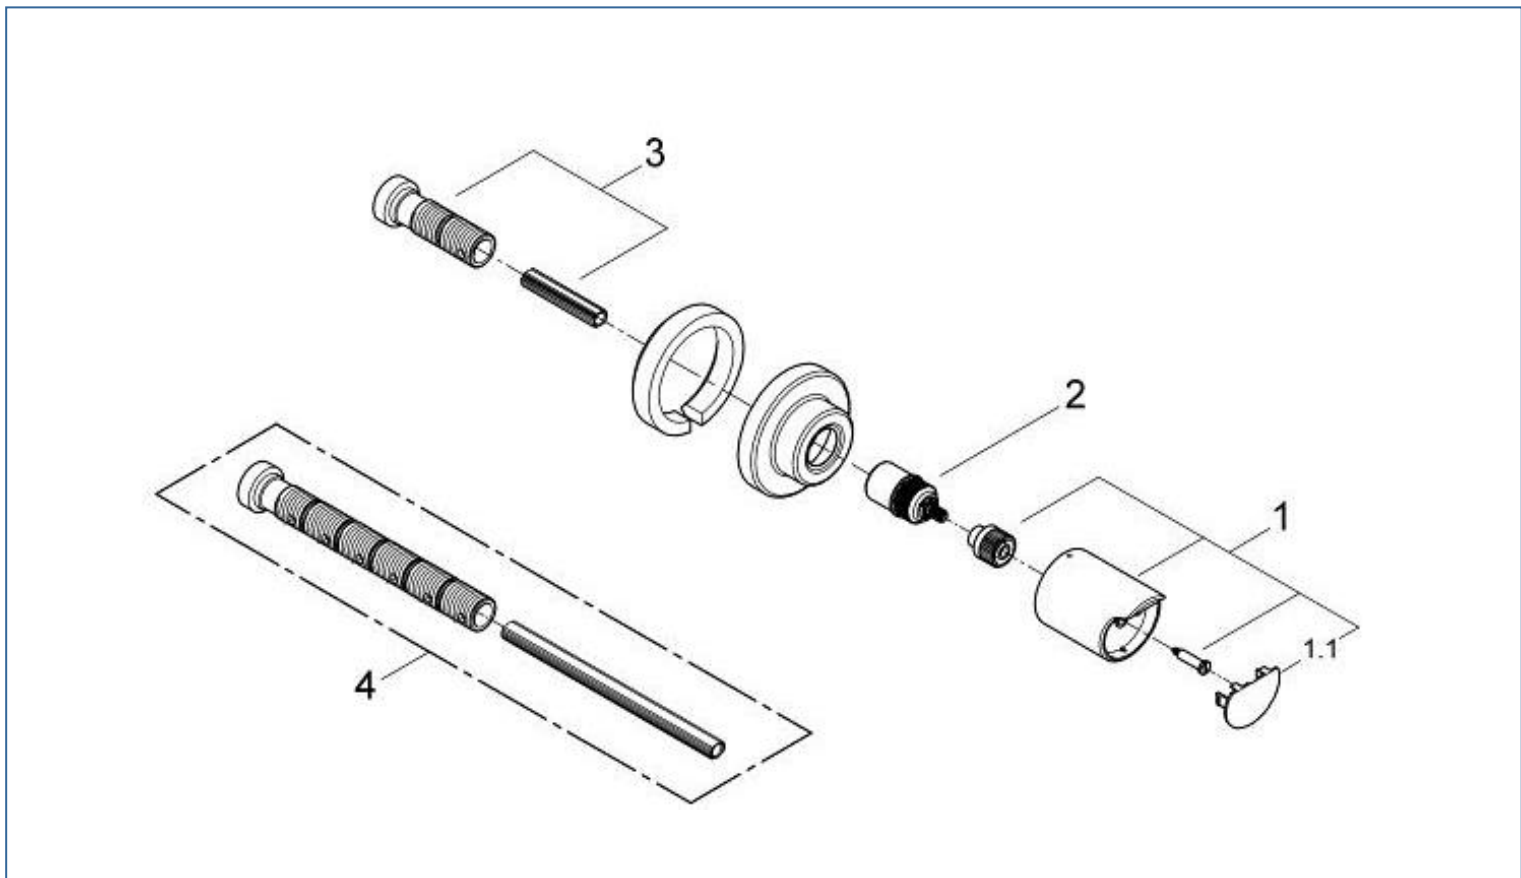

**GROHTherm 2000**

**1924310J**

図番	名称	品番
1	グロサーモ2000 開閉ハンドル	47918000
1.1	1924310J用キャップ(2個入り)	4791900M
2	バルブナットセット	45204000
3	埋込バルブ接続スピン	45202000
4	ATRIO 19069用エクステンション	45203000

注1) ※印は受注発注品となります。

2) ご発注時に品切れの部品は、ドイツ本国の在庫状況により受注後1~2ヶ月後の納入になる場合もあります。