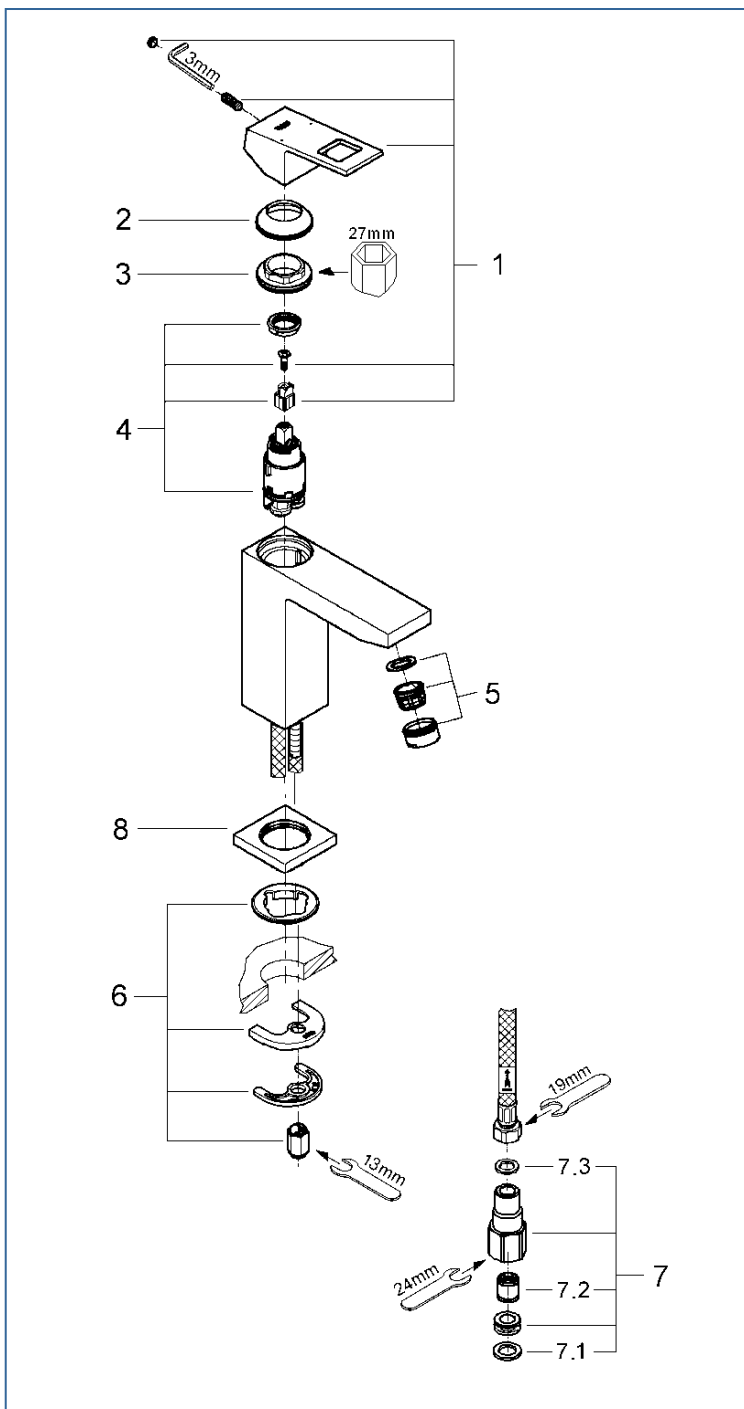

EUROCUBE

2344600J

図番	名称	品番
1	ユーロキュープレバー	※ 46786000
2	化粧カバー(φ 41)	設定なし
	化粧カバー	設定なし
	Oリング	設定なし
3	カートリッジ止ナット	46715000
4	32251用セラミックカートリッジ	46580000
5	エアレーター M24x1 マウザータイプ(外ネジ)	13941000
6	33252002用締付セット	46645000
7	接続アダプター1/2"フレキ管用(1個)	12072N00
7.1	1/2"スーパーパッキン	FP-01
7.2	逆止弁 15MM	DW15
7.3	3/8"用スーパーパッキン	FP-10
8	化粧プレート 40 3130 038	設定なし