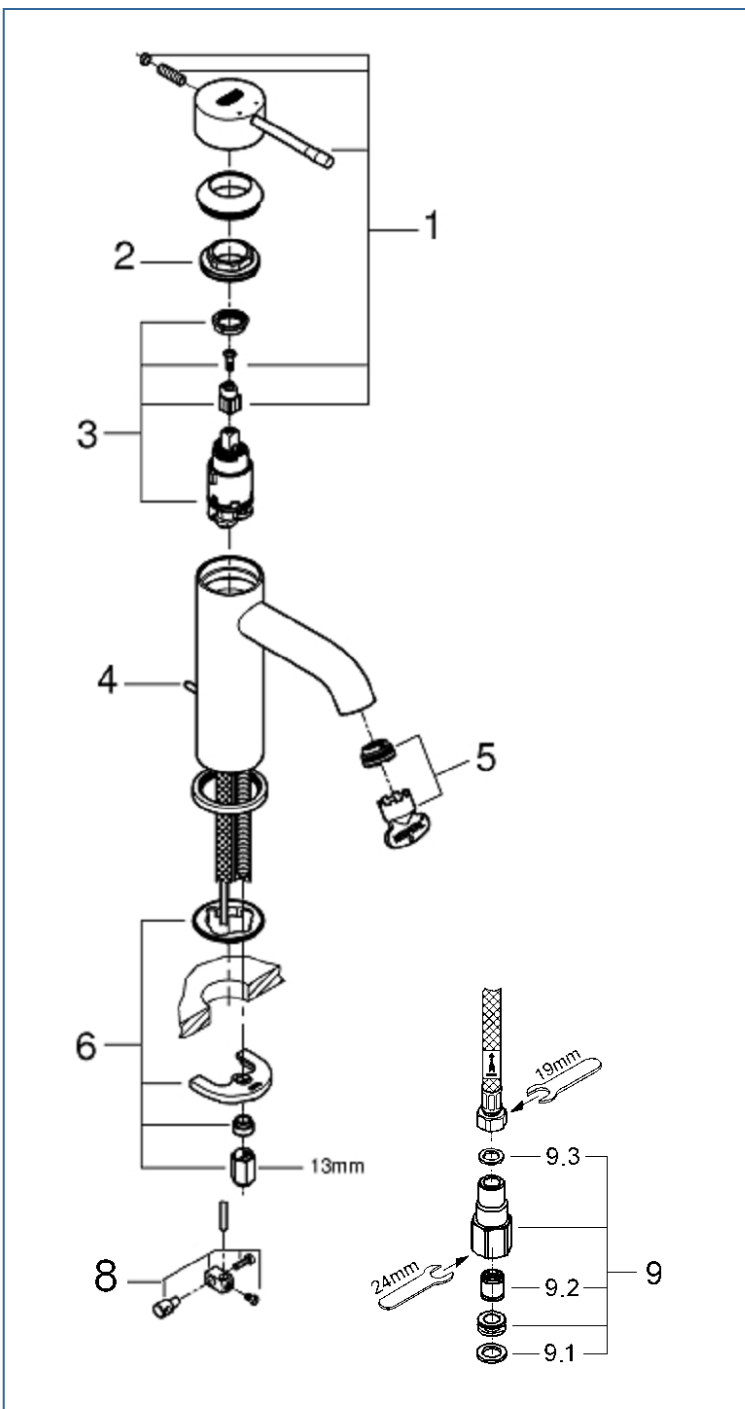

ESSENCE

2358910J

図番	名称	品番
1	レバーハンドル	※ 46917000
2	カートリッジ止ナット	46715000
3	32251用セラミックカートリッジ	46580000
4	32357002用引棒185mm延長	46739000
5	19408用エアレーター	48270000
6	33252002用締付セット	46645000
8	ジョイントピース	0684400U
9	接続アダプター1/2"フレキ管用(1個)	12072N00
9.1	1/2"スーパーパッキン	FP-01
9.2	逆止弁 15MM	DW15
9.3	3/8"用スーパーパッキン	FP-10