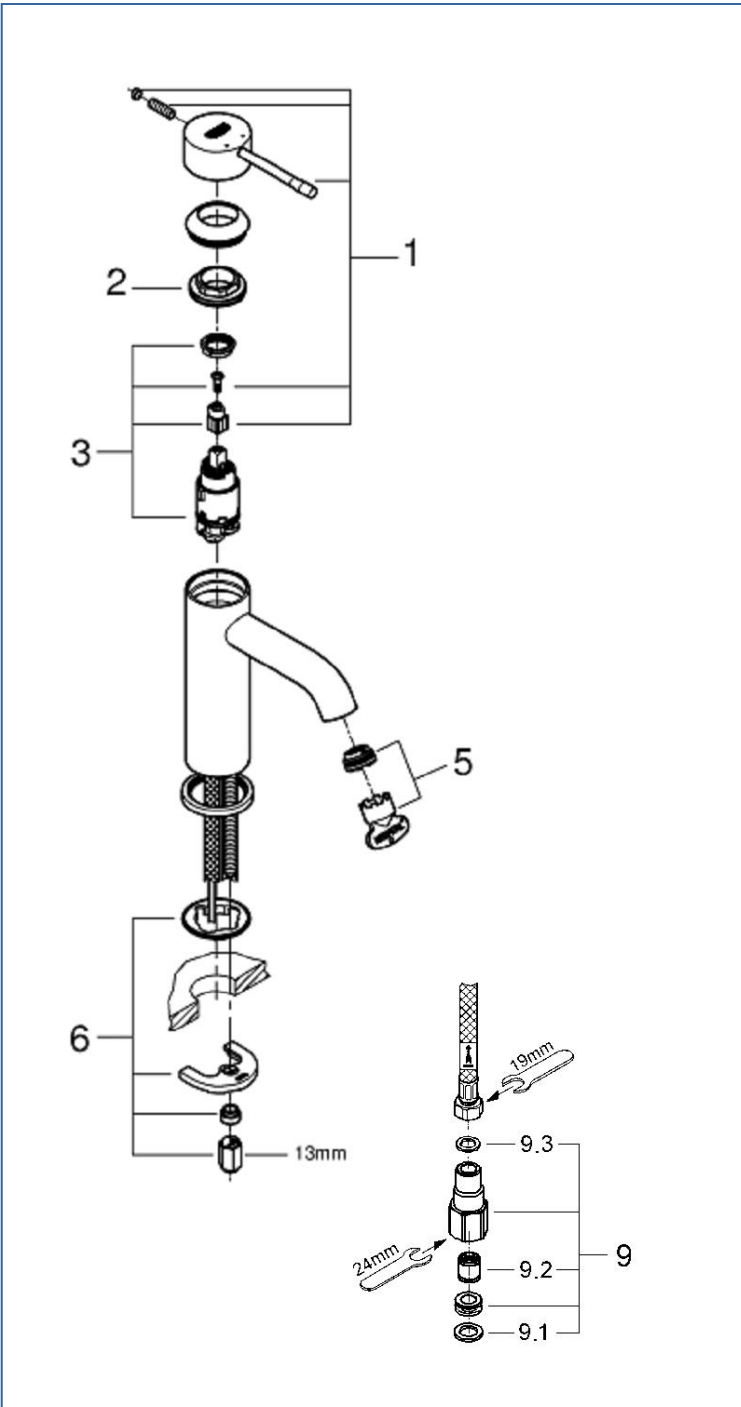

ESSENCE

2359010J

図番	名称	品番
1	レバーハンドル	※ 46917000
2	カートリッジ止ナット	46715000
3	32251用セラミックカートリッジ	46580000
5	19408用エアレーター	48270000
6	33252002用締付セット	46645000
9	接続アダプター1/2"フレキ管用(1個)	12072N00
9.1	1/2"スーパーパッキン	FP-01
9.2	逆止弁 15MM	DW15
9.3	3/8"用スーパーパッキン	FP-10