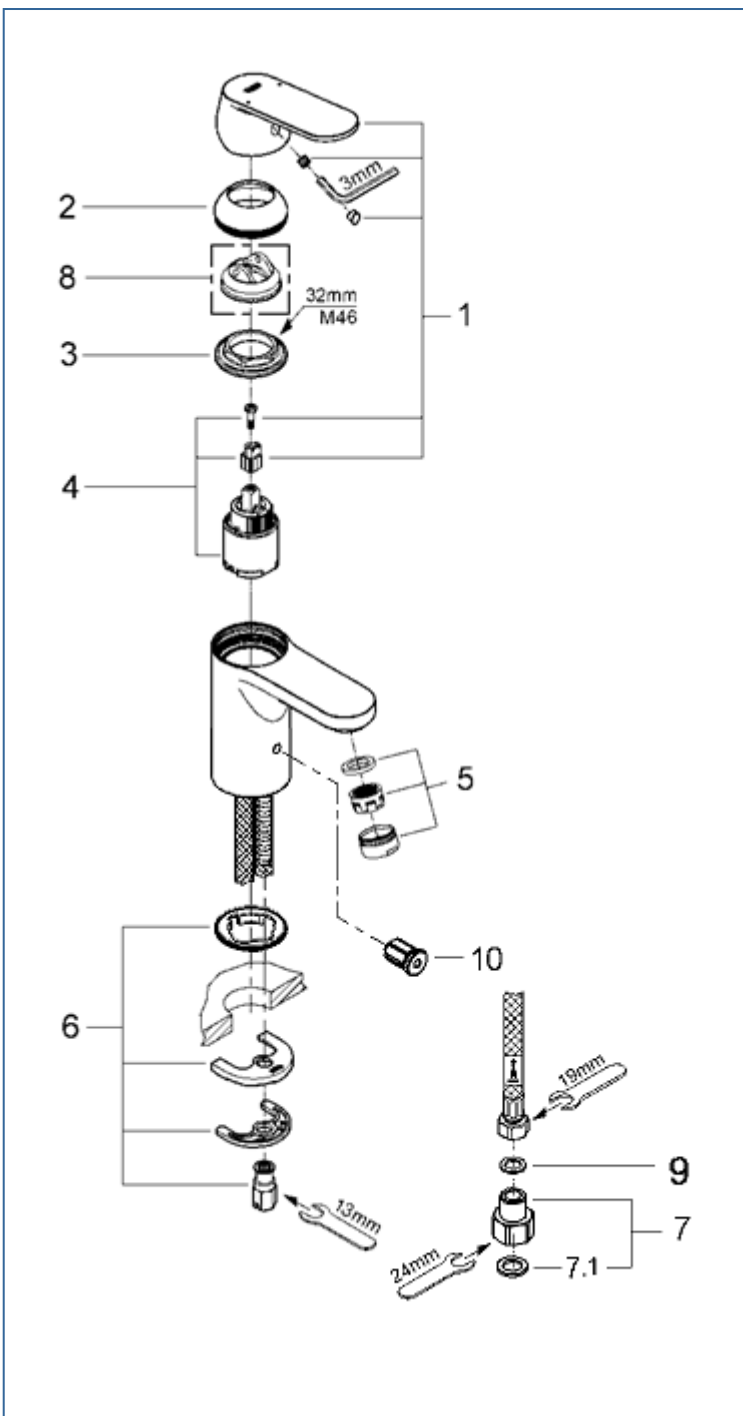

EUROSMART COSMO

3287800C

図番	名称	品番
1	23201000用ユーロスマートコスモ レバー	46681000
2	TENSO 32004用化粧カバー	46492000
3	33254001用止ナット	46460000
4	セラミックカートリッジ シングルレバーキッチン・洗面混合栓用	46374000
5	エアレーター M24x1 マウザータイプ (外ネジ)	13941000
5.1	M22/24用SSR口金中身のみ	40.6003.00
6	20180用吐水本体締付セット	46671000
7	接続アダプター フレキホース用 (1個)	12042001
7.1	1/2"スーパーパッキン	FP-01
8	温度リミッター	46375000
9	3/8"用スーパーパッキン	FP-10
10	寒冷地用水抜栓	設定なし