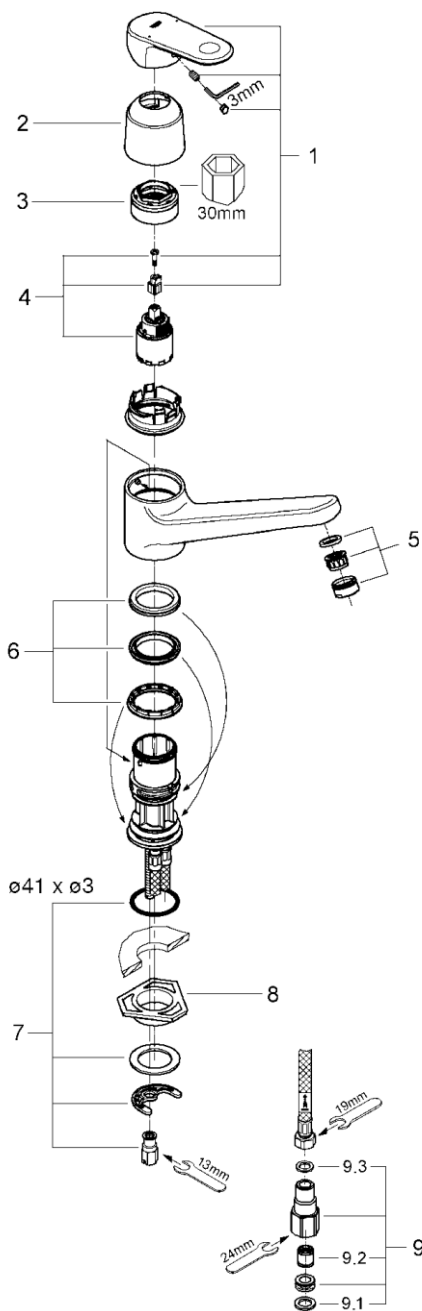

## 3294120J

図番	名称	品番
1	ユーロプラスレバー	※ 46651000
2	32318001用化粧カバー	46601000
3	止ナット	設定なし
4	セラミックカートリッジ シングルレバー・キッチン・洗面混合栓用	46374000
5	M24 マウザー	13929000
5A	エアレーター M24x1 マウザータイプ (外ネジ)	13941000
6	33970用 パッキンセット	46429SA0
7	20119用締付セット	46249000
8	LL用三角補強板 (旧0533400W)	41186900W
9	接続アダプター 1/2"フレキ管用 (1個)	12072N00
9.1	1/2"スーパーパッキン	FP-01
9.2	逆止弁 15MM	DW15
9.3	3/8"用スーパーパッキン	FP-10

注) 三角補強板はご購入時期により形状が異なりますのでご注意ください。

注1) ※印は受注発注品となります。

2) ご発注時に品切れの部品は、ドイツ本国の在庫状況により受注後1~2ヶ月後の納入になる場合もあります。