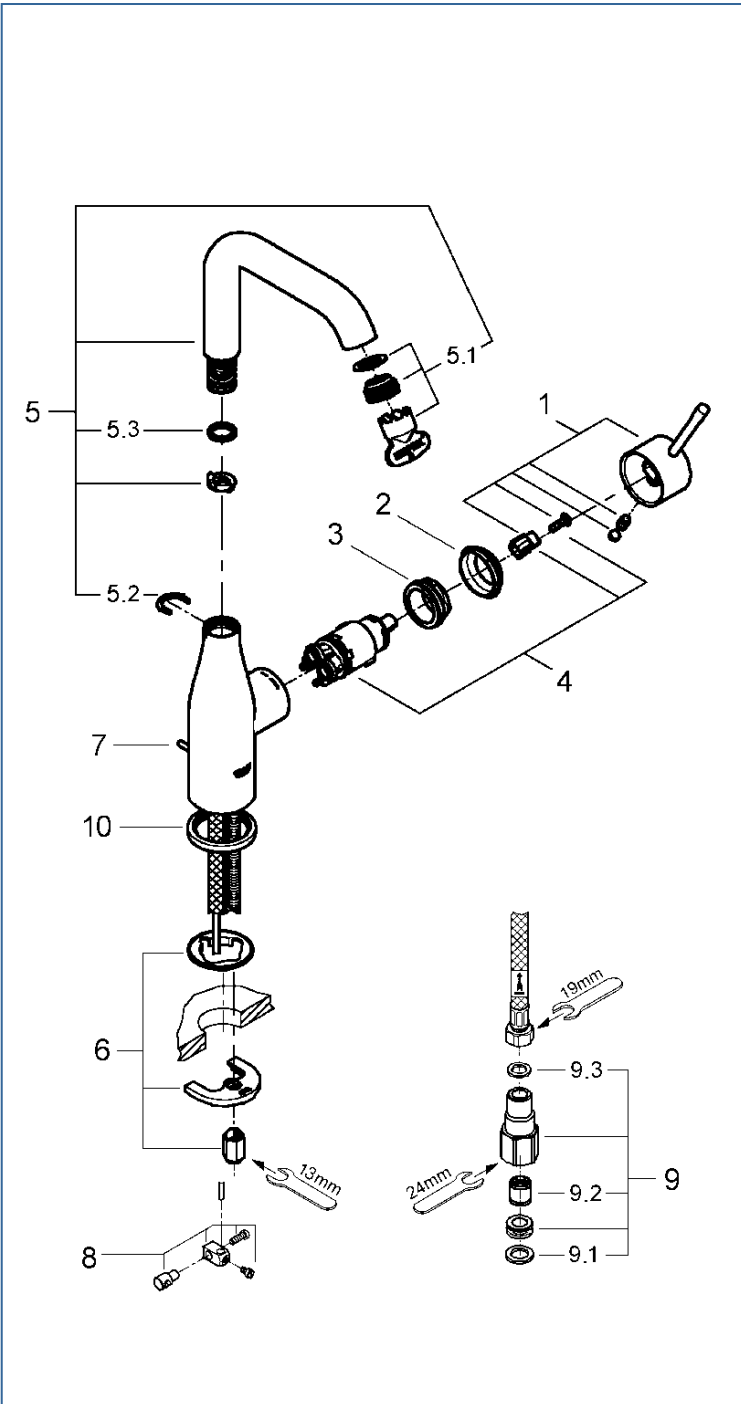

## ESSENCE

23487001

図番	名称	品番
1	エッセンスレバー	※ 46927000
2	化粧カバー	※ 405915038
	Oリング	※ 10711031
3	止ナット	※ 406071037
4	32251用セラミックカートリッジ	46580000
5	吐水口	※ 13376000
5.1	19408用エアレーター	48270000
5.2	吐水口用クリップ(1個入)	JP010300
5.3	吐水口用Oリング	01285000
6	33252002用締付セット	46645000
7	32357002用引棒185mm延長	46739000
8	ジョイントピース	0684400U
9	接続アダプター1/2"フレキ管用(1個)	12072N00
9.1	1/2"スーパーパッキン	FP-01
9.2	逆止弁 15MM	DW15
9.3	3/8"用スーパーパッキン	FP-10
10	3429410用プレート	※ 405873038