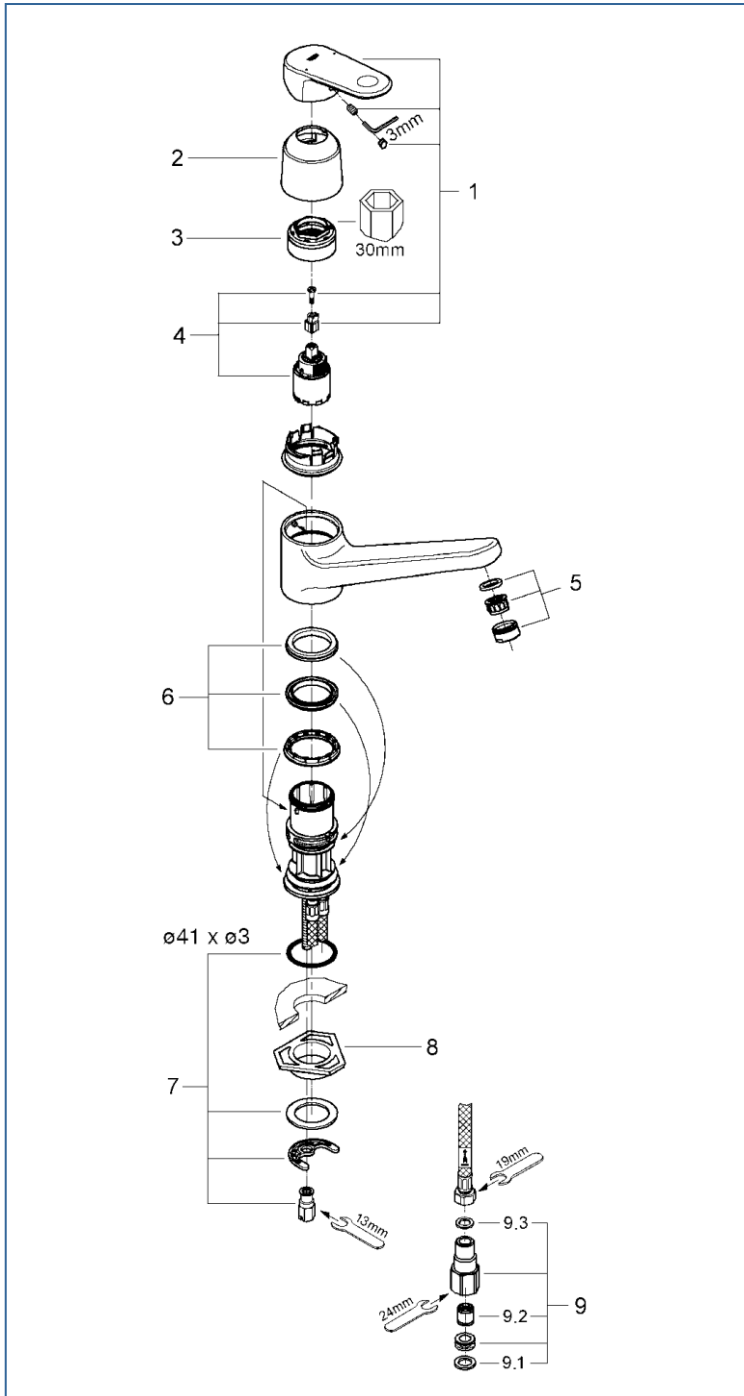

EUROPLUS

JP336802

図番	名称	品番
1	ユーロプラスレバー	※ 46651000
2	32318001用化粧カバー	46601000
3	止ナット	設定なし
4	セラミックカートリッジ シングルレバー・キッチン・洗面混合栓用	46374000
5	M24 マウザー	13929000
6	33972002用リングセット	46429K00
7	20119用締付セット	46249000
8	LL用三角補強板(旧0533400W)	41186900W
9	接続アダプター1/2"フレキ管用(1個)	12072N00
9.1	1/2"スーパーパッキン	FP-01
9.2	逆止弁 15MM	DW15
9.3	3/8"用スーパーパッキン	FP-10