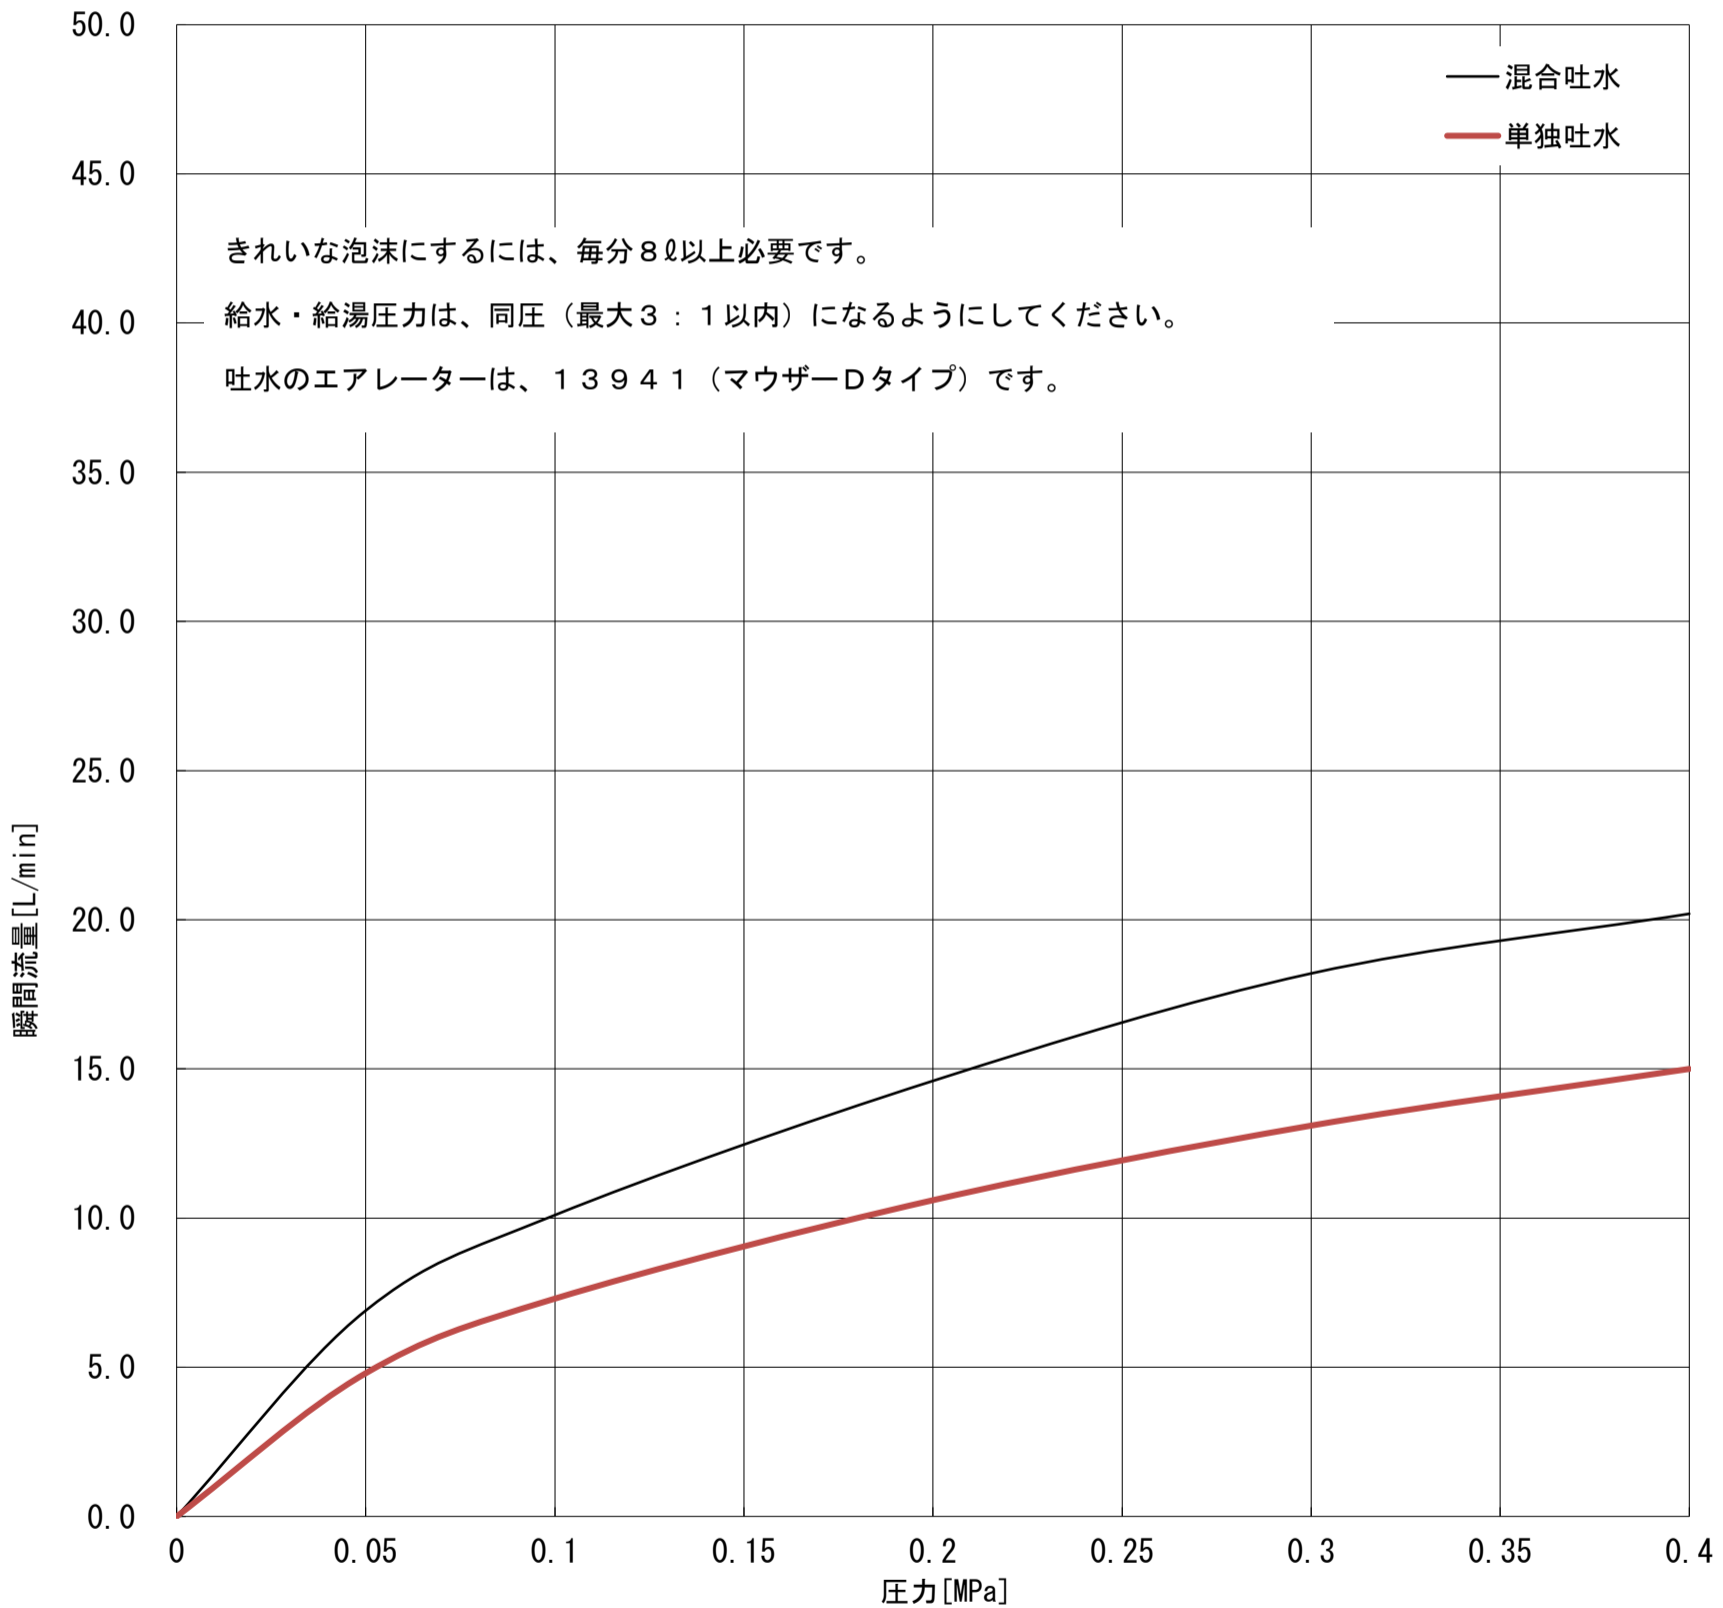

GROHE

3235700J_JP337902
EUROSTYLE COSMO

	MPa					
	0	0.05	0.1	0.2	0.3	0.4
混合吐水	0.0	6.9	10.1	14.6	18.2	20.2
単独吐水	0.0	4.8	7.3	10.6	13.1	15.0

ℓ/min

グローエジャパン株式会社

2021年9月

仕様を変更する場合がありますので流量が変わることをご了承ください。
構造、機能が類似している商品は測定しておりません。±5%程度の誤差がある可能性があります。
圧力は器具直前の動水圧力で測定しております。元圧は配管抵抗を考慮して高めに設定してください。