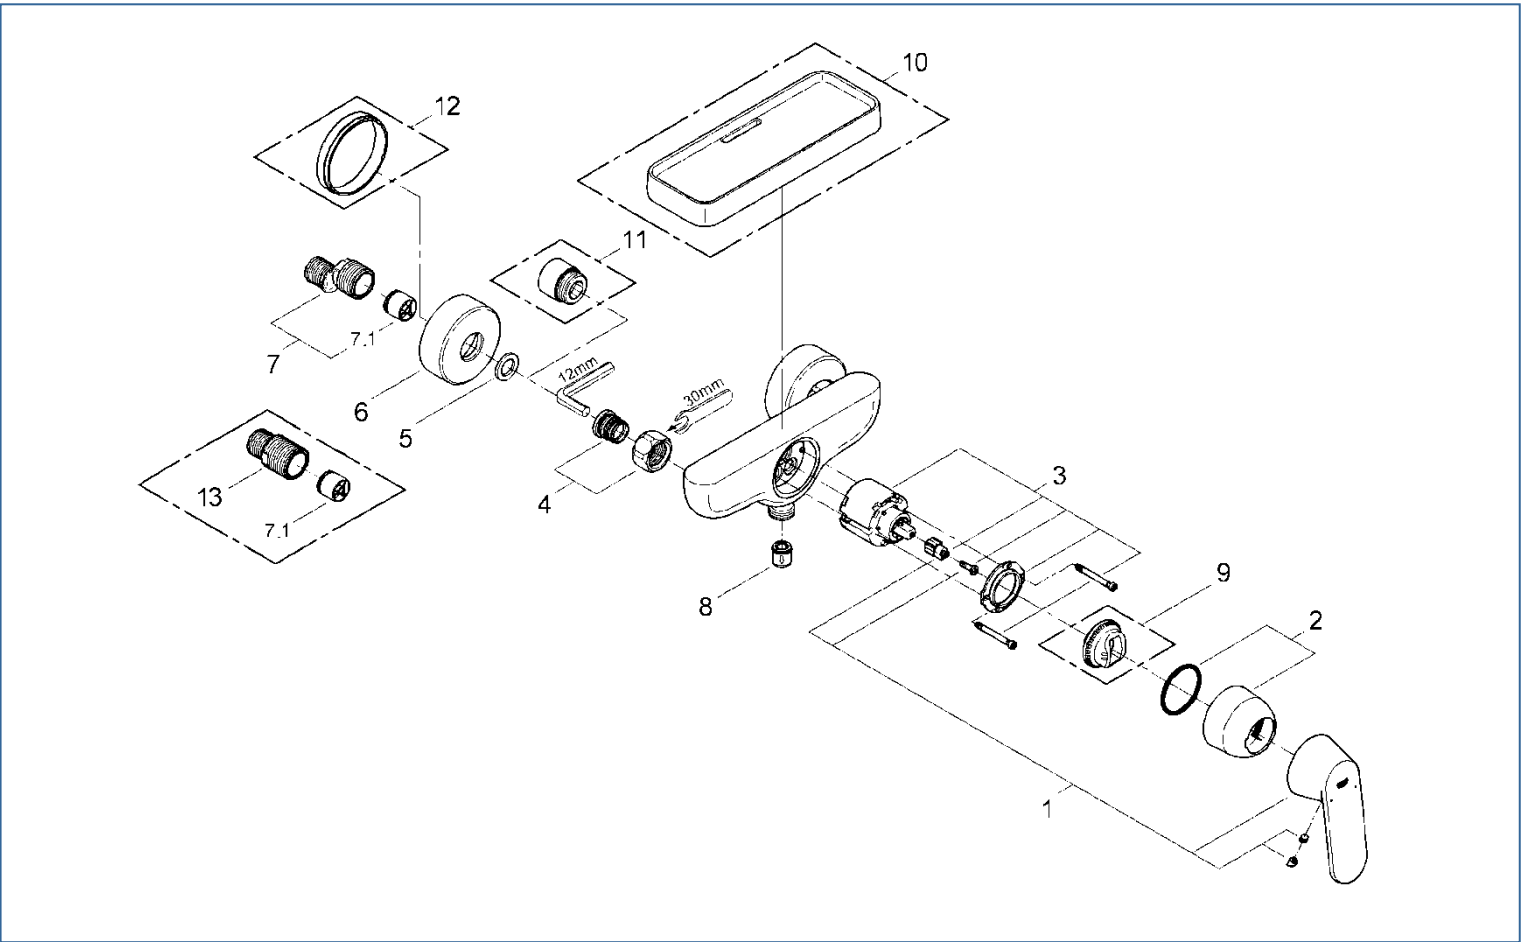

EUROSMART COSMO

3283700J

図番	名称	品番
1	コスモレバー	設定なし
2	33970用化粧カバー	46427000
3	セラミックカートリジ	46048000
4	53袋ナットニップル	45044000
5	3/4"インレットパッキン(1本)	0138600U
6	ESSENCE 3362410J用フランジ	JP018600
7	12043000(F21CV)用本体	01932000

図番	名称	品番
7.1	逆止弁 20MM	DW20
8	逆止弁 15MM	DW15
9	46048用リミッター	46308000
10	トレイ	1834900J

注1) ※印は受注発注品となります。

注2) ご発注時に品切れの部品は、ドイツ本国の在庫状況により受注後1~2ヶ月後の納入になる場合もあります。