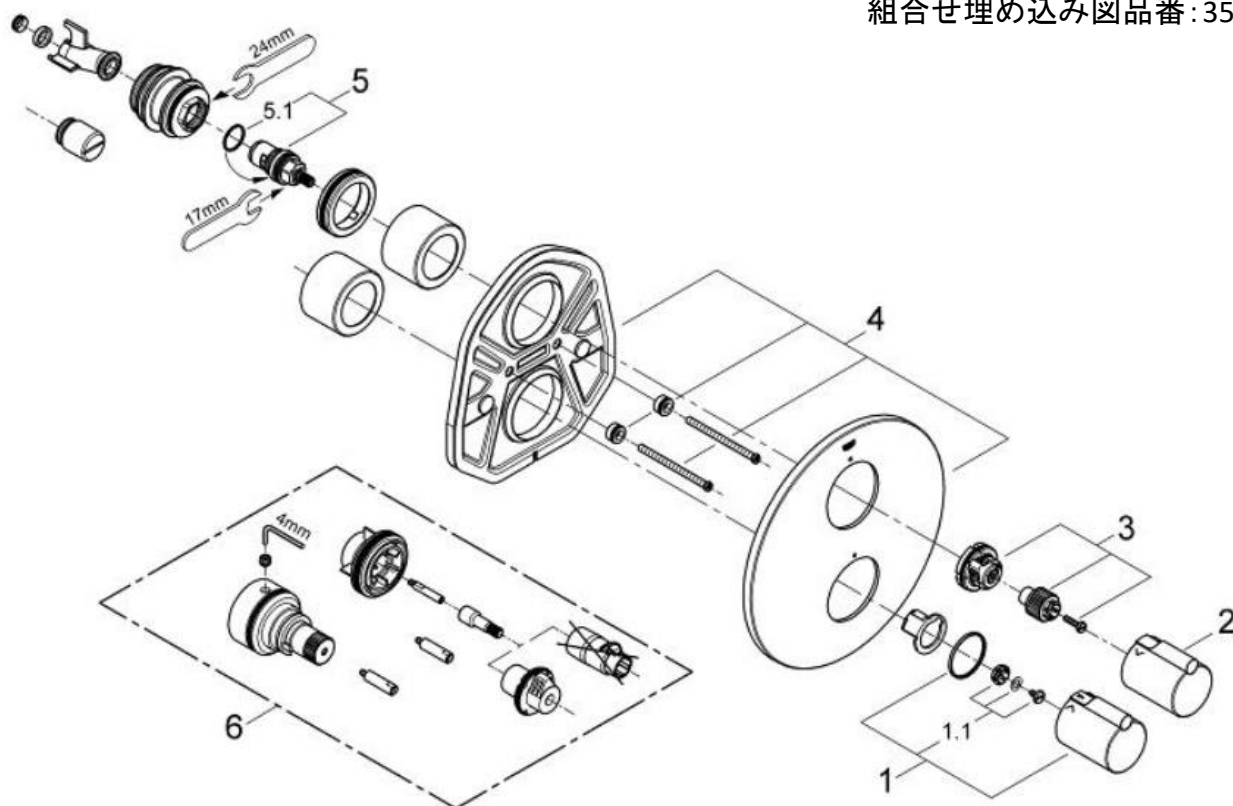

Tenso

1940200J

組合せ埋め込み図品番: 3550000J

図番	名称	品番
1	TENSO 34117用温度ダイヤル	47239000
1.1	19066用ビスセット	47248000
2	19066用開閉ハンドル	47629000
3	インサートセット	設定なし
4	化粧プレート	設定なし
5	セラミックヘッドパーツ(サイズ1/2"・180° 左回転開栓)	45648000
5.1	1/2"ヘッド締付リング	03924000
6	エクステンション	設定なし