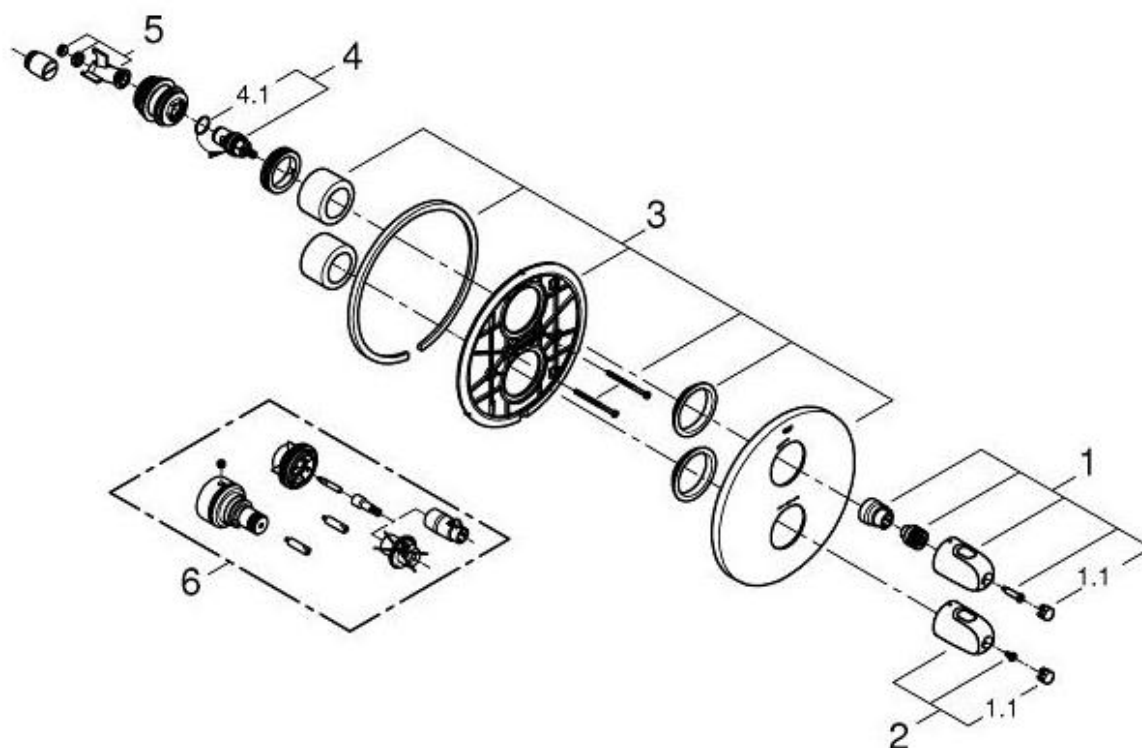

GROHTHERM 1000

1998400J

図番	名称	品番
1	グロサーモ1000 開閉ハンドル	47972000
1.1	グロサーモ1000用ハンドルキャップ(2個入)	4797400M
2	グロサーモ1000 温度ハンドル	47973000
2.1	グロサーモ1000用ハンドルキャップ(2個入)	4797400M
3	1935410J用化粧プレート	47809000
4	セラミックヘッドパーツ(サイズ1/2"・180° 左回転開栓)	45648000
4.1	1/2"ヘッド締付リング	03924000
5	開閉切替弁座	設定なし
6	エクステンション	設定なし