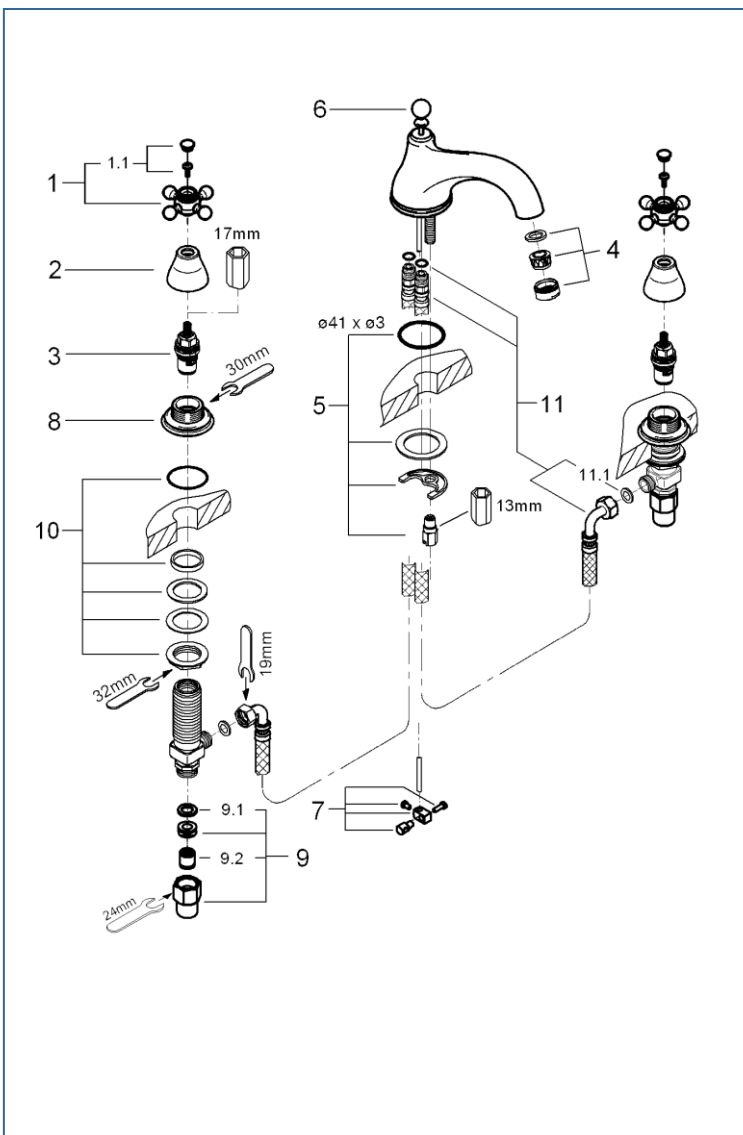

SINFONIA

2001400J

図号	名称	品番
1	シンフォニアハンドル	45291000
1.1	シンフォニアハンドル用湯水マークセット	45305000
2	シンフォニア用化粧リング	設定なし
3	セラミックヘッドパーツ(サイズ1/2"・180° 左回転開栓)	45648000
4	M24 マウザー	13929000
	エアレーター M24x1 マウザータイプ (外ネジ)	13941000
5	20119用締付セット	46249000
6	20015(シンフォニア)用引棒	07511000
7	ジョイントピース	0684400U
8	2001400J用化粧プレート	設定なし
9	接続アダプター-1/2" x 1/2" CV-9	01931N00
9.1	1/2"スーパーパッキン	FP-01
9.2	逆止弁 15MM	DW15
10	B550用締付セット	45025000
11	2070100J用接続ホース	45461000
11.1	3/8"用スーパーパッキン	FP-10