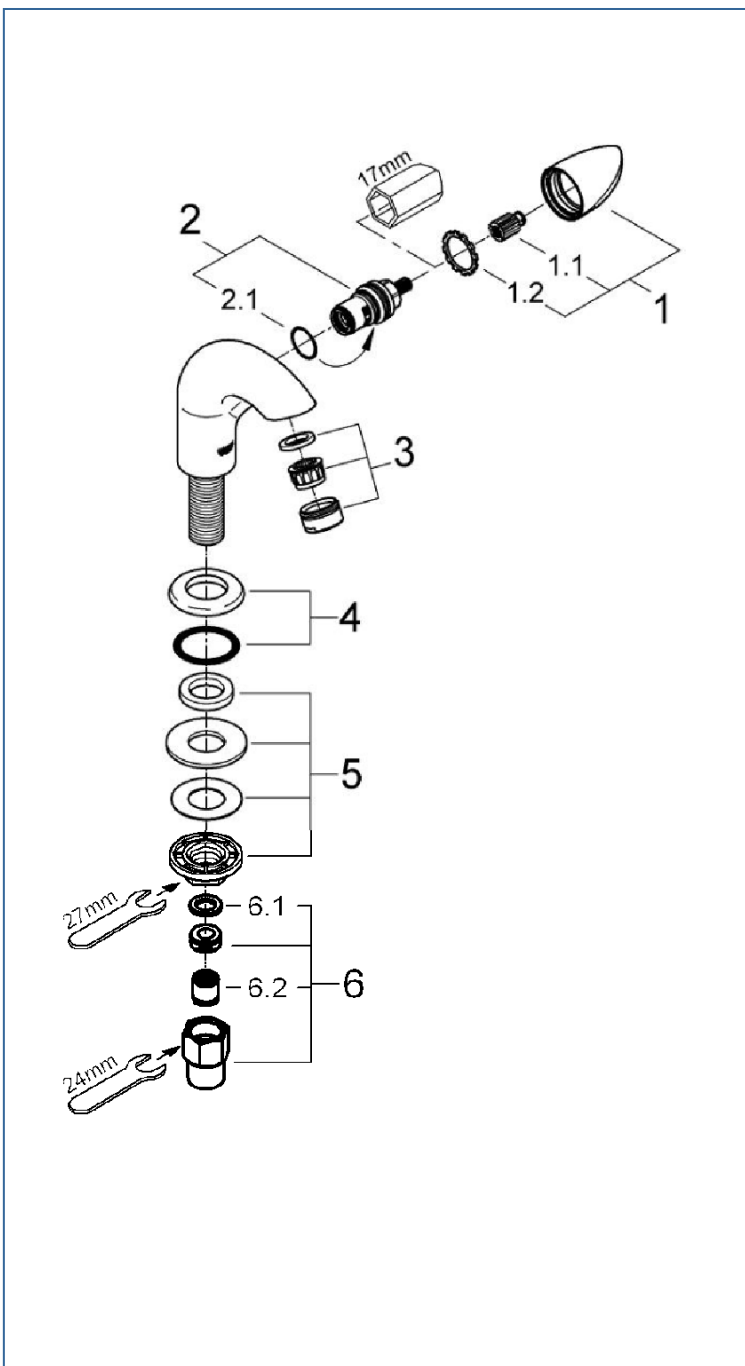

## 2014500J

図番	名称	品番
1	20145用アリアハンドル(青)	45942000
1.1	ハンドルインサート	05386000
1.2	ハンドル用カラー	0202100U
2	セラミックヘッドパーツ(サイズ1/2"・180° 左回転開栓)	45648000
2.1	1/2"ヘッド締付リング	03924000
3	M24 マウザー	13929000
4	化粧リング	設定なし
5	20159用締付セット	45004000
6	接続アダプター1/2"x1/2"CV-9	01931N00
6.1	1/2"スーパーパッキン	FP-01
6.2	逆止弁 15MM	DW15