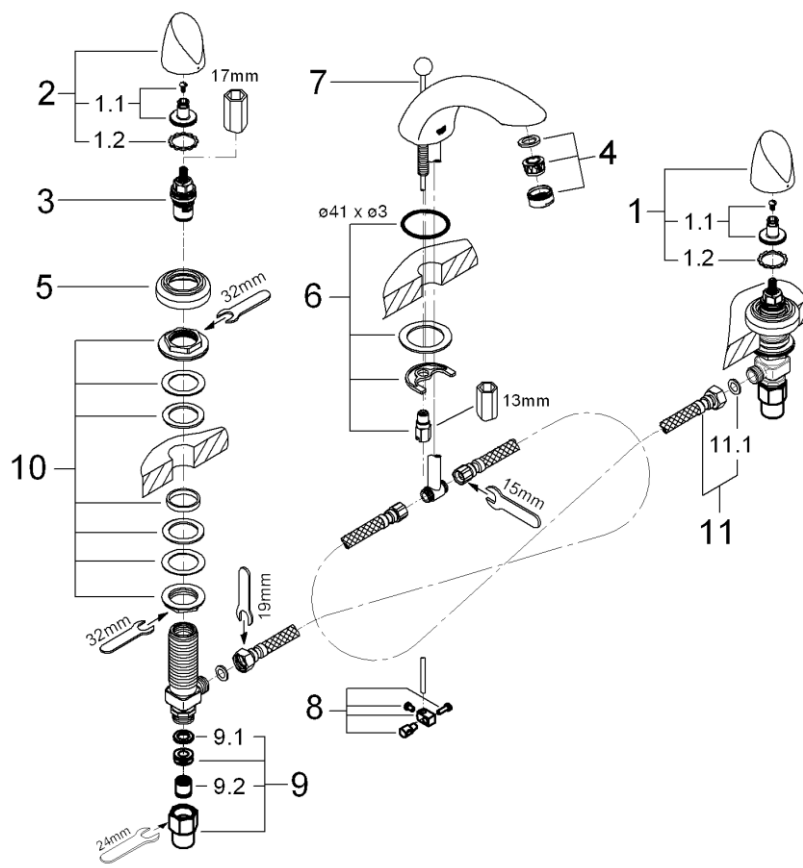

**ARIA**

**2014700J**

図番	名称	品番
1	アリアハンドル(青)	設定なし
1.1	ATRIO ハンドルインサート	45605000
1.2	ハンドル用カラー	0202100U
2	アリアハンドルマーク赤	設定なし
3	セラミックヘッドパーツ(サイズ1/2"・180° 左回転開栓)	45648000
4	M24 マウザー エアレーター M24x1 マウザータイプ (外ネジ)	13929000 13941000
5	化粧プレート	設定なし

図番	名称	品番
6	20119用締付セット	46249000
7	20015(シンフォニア)用引棒	07511000
8	ジョイントピース	0684400U
9	接続アダプター1/2"x1/2"CV-9	01931N00
9.1	1/2"スーパーパッキン	FP-01
9.2	逆止弁 15MM	DW15
10	B550用締付セット	45025000
11	20892用給水給湯ホースS	45442000
11.1	3/8"用スーパーパッキン	FP-10

注1) ※印は受注発注品となります。

2) ご発注時に品切れの部品は、ドイツ本国の在庫状況により受注後1~2ヶ月後の納入になる場合もあります。