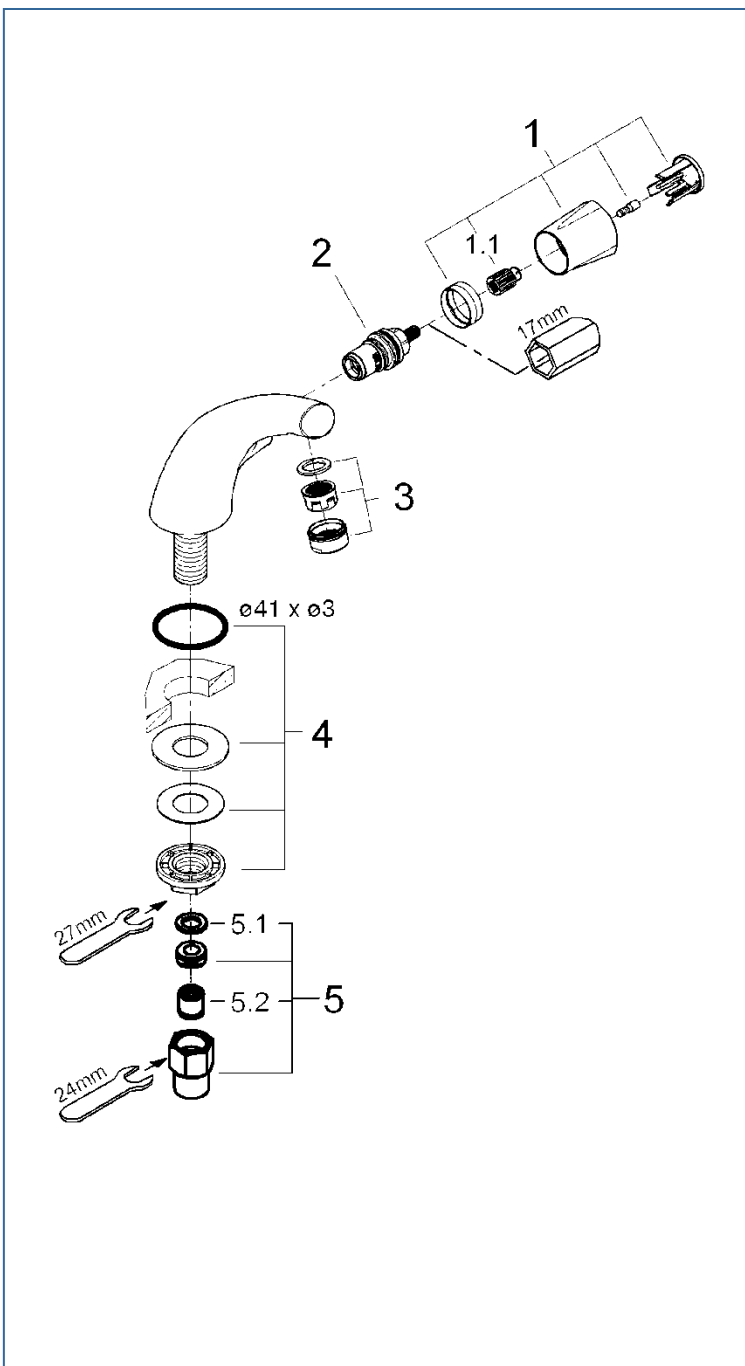

AVINA

2015900J

図号	名称	品番
1.1	ハンドルインサート	05386000
2	セラミックヘッドパーツ(サイズ1/2"・180° 左回転開栓)	45648000
3	M24 マウザー	13929000
	エアレーター M24x1 マウザータイプ (外ネジ)	13941000
4	20159用締付セット	45004000
5	接続アダプター1/2"x1/2"CV-9	01931N00
5.1	1/2"スーパーパッキン	FP-01
5.2	逆止弁 15MM	DW15