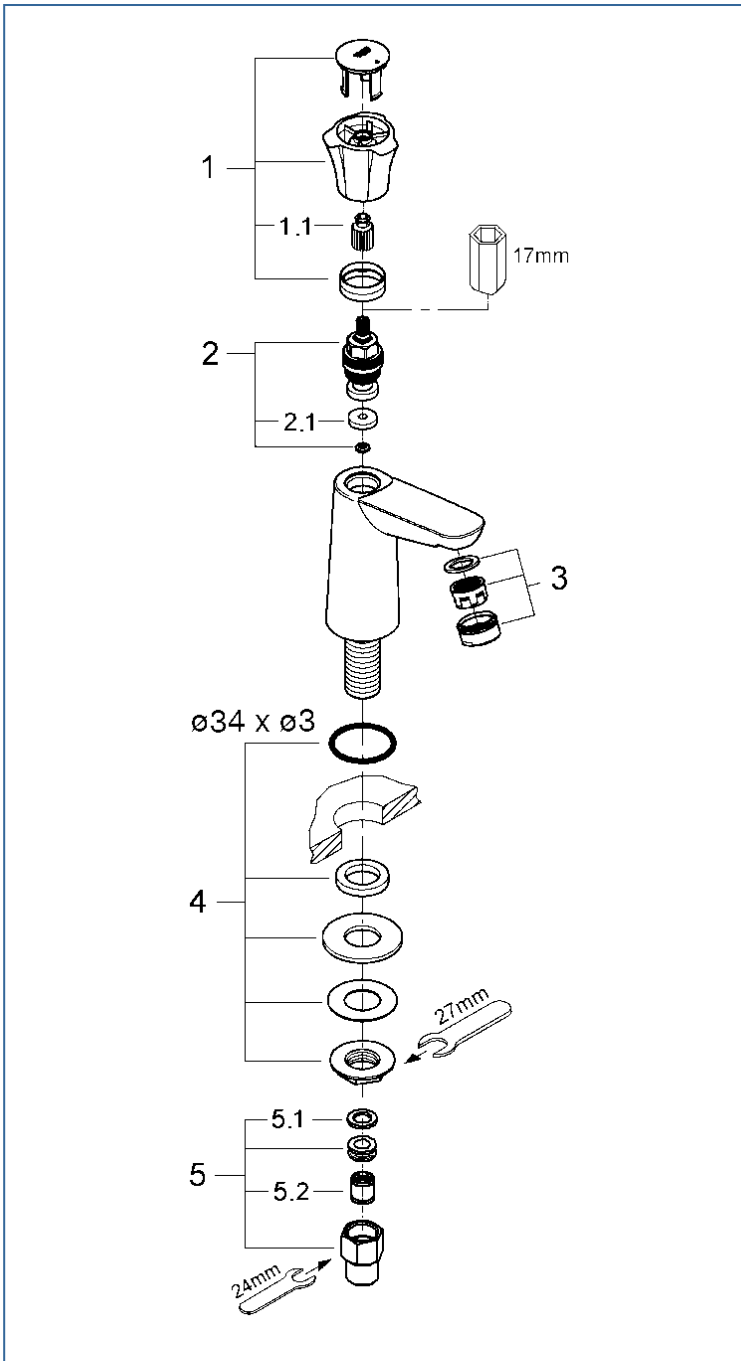

COSTA

2018610J

図番	名称	品番
1	COSTAハンドル	45994000
1.1	ハンドルインサート	05386000
2	ヘッドパーツ(ショートスピンドル1/2"用)	07146000
2.1	05291 1/2ヘッドパーツ平コマパッキ	JPR01100
3	M24 マウザー	13929000
4	20159用締付セット	45004000
5	接続アダプター-1/2"x1/2"CV-9	01931N00
5.1	1/2"スーパーパッキン	FP-01
5.2	逆止弁 15MM	DW15

注1) ※印は受注発注品となります。

2) ご発注時に品切れの部品は、ドイツ本国の在庫状況により受注後1~2ヶ月後の納入になる場合もあります。