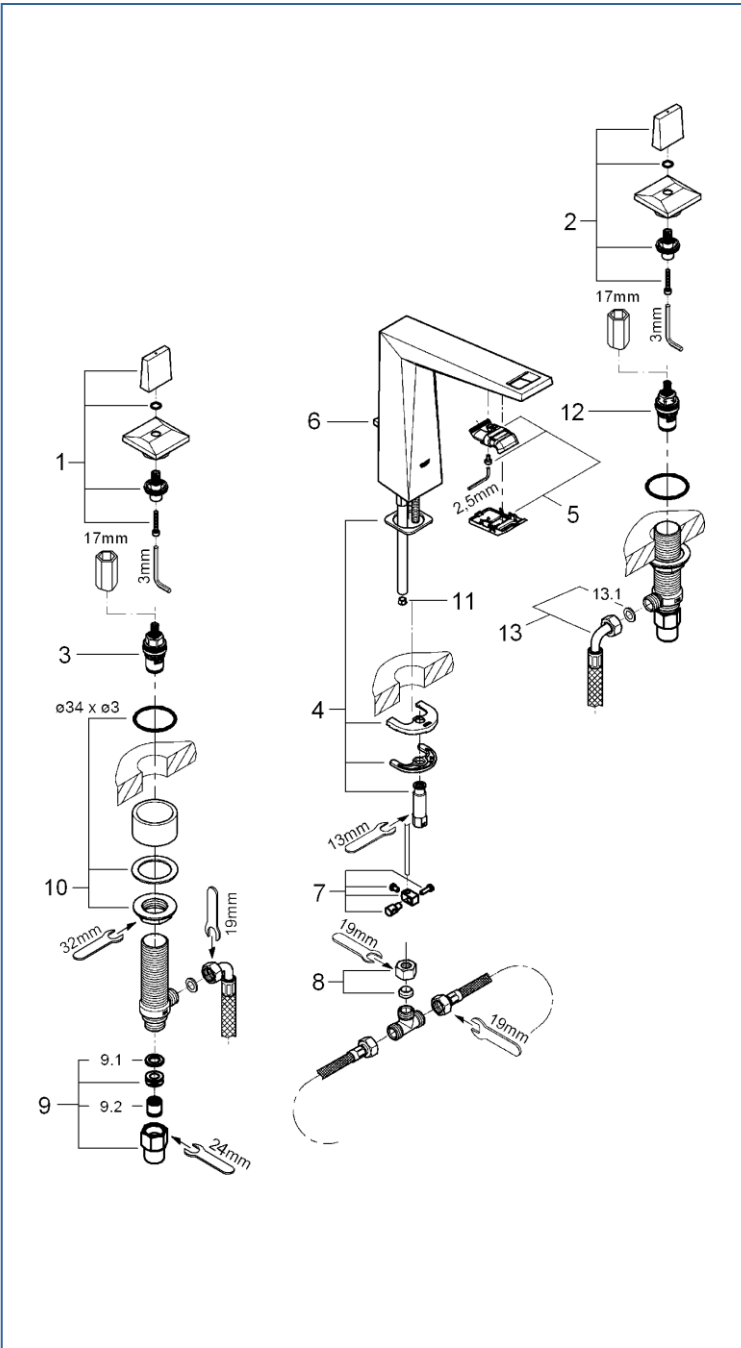

Allure Brilliant

2034400J

図番	名称	品番
1	20344000用ハンドルセット(湯側)	設定なし
2	20344000用ハンドルセット(水側)	設定なし
3	セラミックヘッドパーツ1/2"(右回転 90度開閉)	45882000
4	20180用吐水本体締付セット	46671000
5	ブリリアント エアレーター	46794000
6	2302900J用ポップアップ引棒(ロング)	46787000
7	ジョイントピース	0684400U
8	22978 3/8" ナットセット	12914000
9	接続アダプター-1/2"x1/2" CV-9	01931N00
9.1	1/2" スーパーパッキン	FP-01
9.2	逆止弁 15MM	DW15
10	B550用締付セット	45025000
11	定流量(4-6ℓ/min)	設定なし
12	セラミックヘッドパーツ1/2"(左回転 90度開閉)	45883000
13	3穴洗面用フレキホース	45704000
13.1	3/8"用スーパーパッキン	FP-10