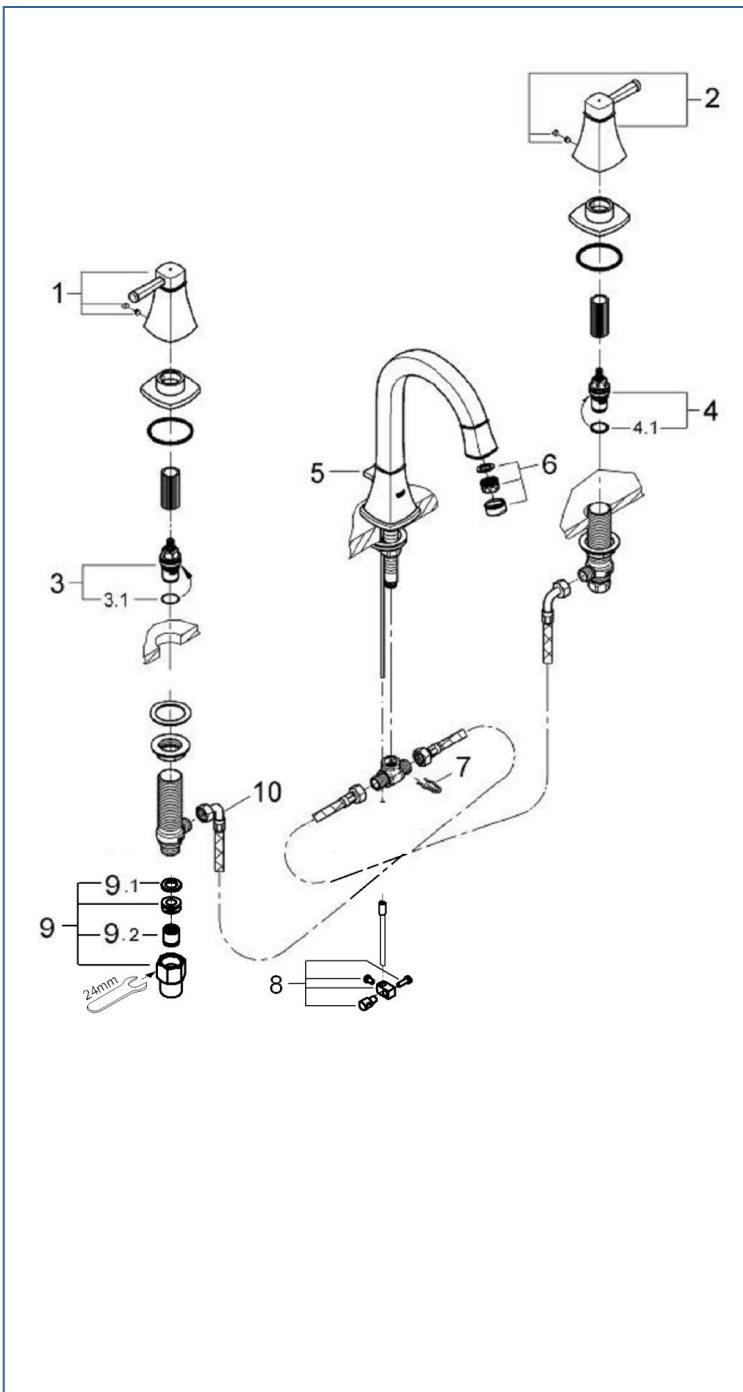

## 2038900J

図番	名称	品番
1	グランテラハンドル(湯)	※ 48198000
2	グランテラハンドル(水)	※ 48199000
3	セラミックヘッドパーツ1/2"(右回転 90度開閉)	45882000
3.1	1/2"ヘッド締付リング	03924000
4	セラミックヘッドパーツ1/2"(左回転 90度開閉)	45883000
4.1	1/2"ヘッド締付リング	03924000
5	引き棒	設定なし
6	エアレーター(定流量弁付)	46837000
7	クランプ	設定なし
8	ジョイントピース	0684400U
9	接続アダプター1/2"x1/2"CV-9	01931N00
9.1	1/2"スーパーパッキン	FP-01
9.2	逆止弁 15MM	DW15
10	3穴洗面用フレキホース	45704000