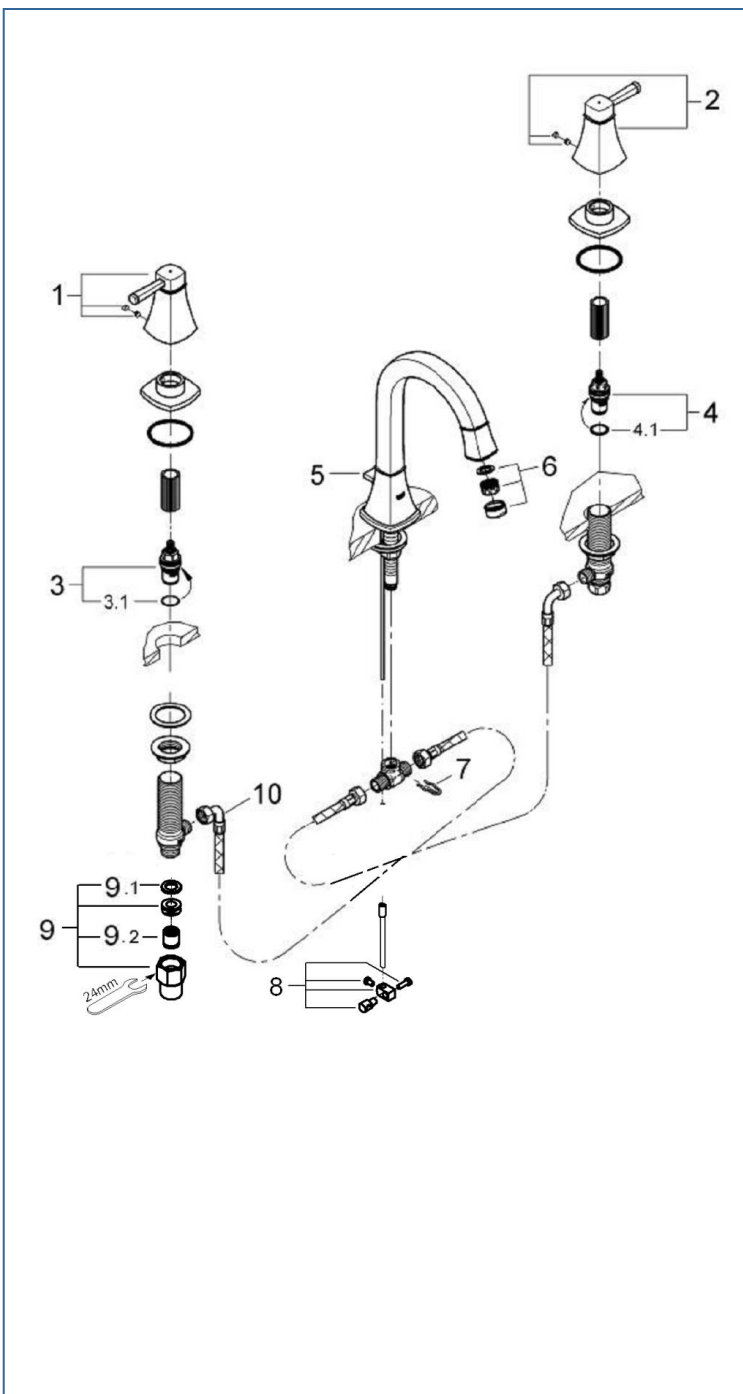

GRANDERA

20389IGJ

図番	名称	品番
1	グランテラハンドル(湯)	※ 48198000
	グランテラハンドル(水) ゴールド	※ 48198IG0
2	グランテラハンドル(水)	※ 48199000
	グランテラハンドル(水) ゴールド	※ 48198IG0
3	セラミックヘッドパーツ1/2"(右回転 90度開閉)	45882000
3.1	1/2"ヘッド縮付Oリング	03924000
4	セラミックヘッドパーツ1/2"(左回転 90度開閉)	45883000
4.1	1/2"ヘッド縮付Oリング	03924000
5	引き棒	設定なし
6	エアレーター(定流量弁付)	46837000
	エアレーター(定流量弁付) ゴールド	※ 46837G00
7	クランプ	設定なし
8	ジョイントピース	0684400U
9	接続アダプター-1/2"x1/2"CV-9	01931N00
9.1	1/2"スーパーパッキン	FP-01
9.2	逆止弁 15MM	DW15
10	3穴洗面用フレキホース	45704000