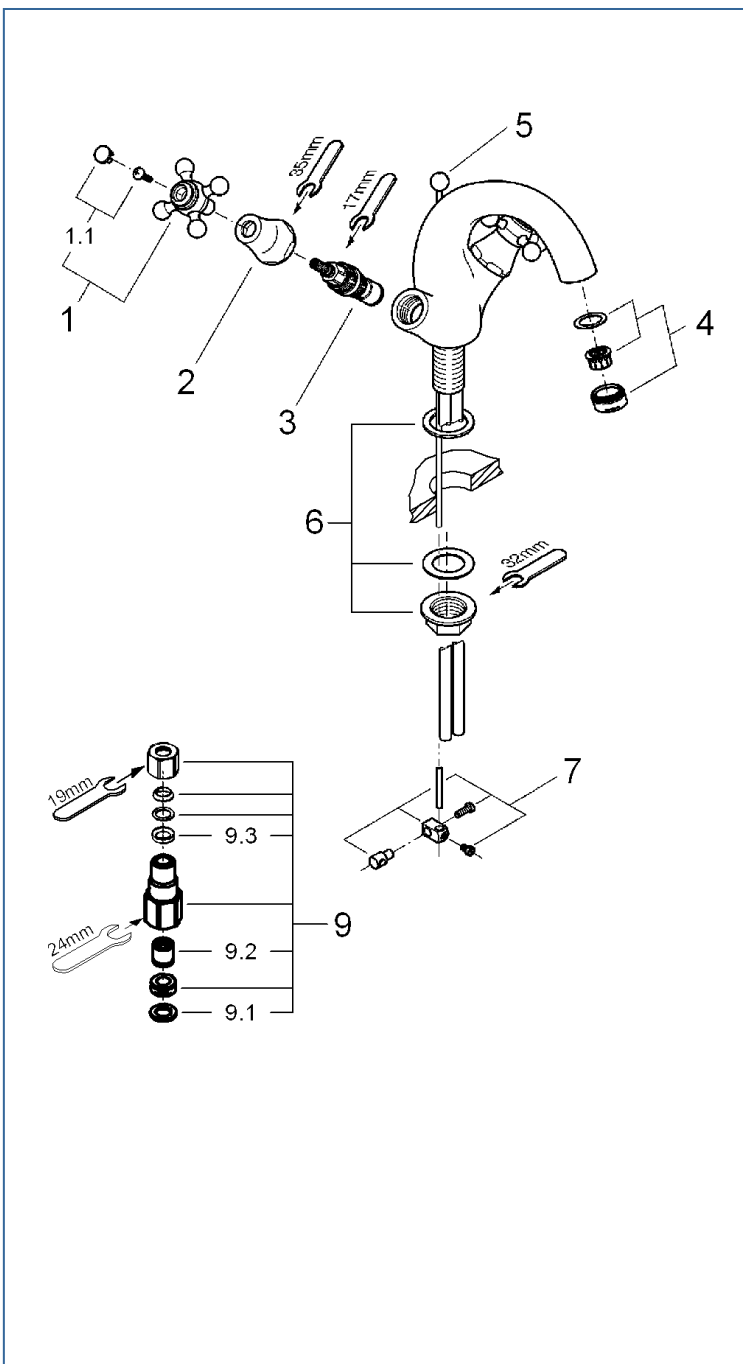

## 21012IGJ

図番	名称	品番
1	シンフォニアハンドル	45291000
	シンフォニアハンドル(金リング)	設定なし
1.1	シンフォニアハンドル用湯水マークセット	45305000
2	化粧リング00061038	00061000
3	セラミックヘッドパーツ(サイズ1/2"・180° 左回転開栓)	45648000
4	M24 マウザーGP	13929G00
5	20015(シンフォニア)用引棒	07511000
	20015(シンフォニア)用引棒(金)	設定なし
6	ヨーロミクス締付	45012000
7	ジョイントピース	0684400U
9	逆止弁付接続アダ・C	12105N00
9.1	1/2"スーパーパッキン	FP-01
9.2	逆止弁 15MM	DW15
9.3	12105用D型パッキン No.5	RP-01