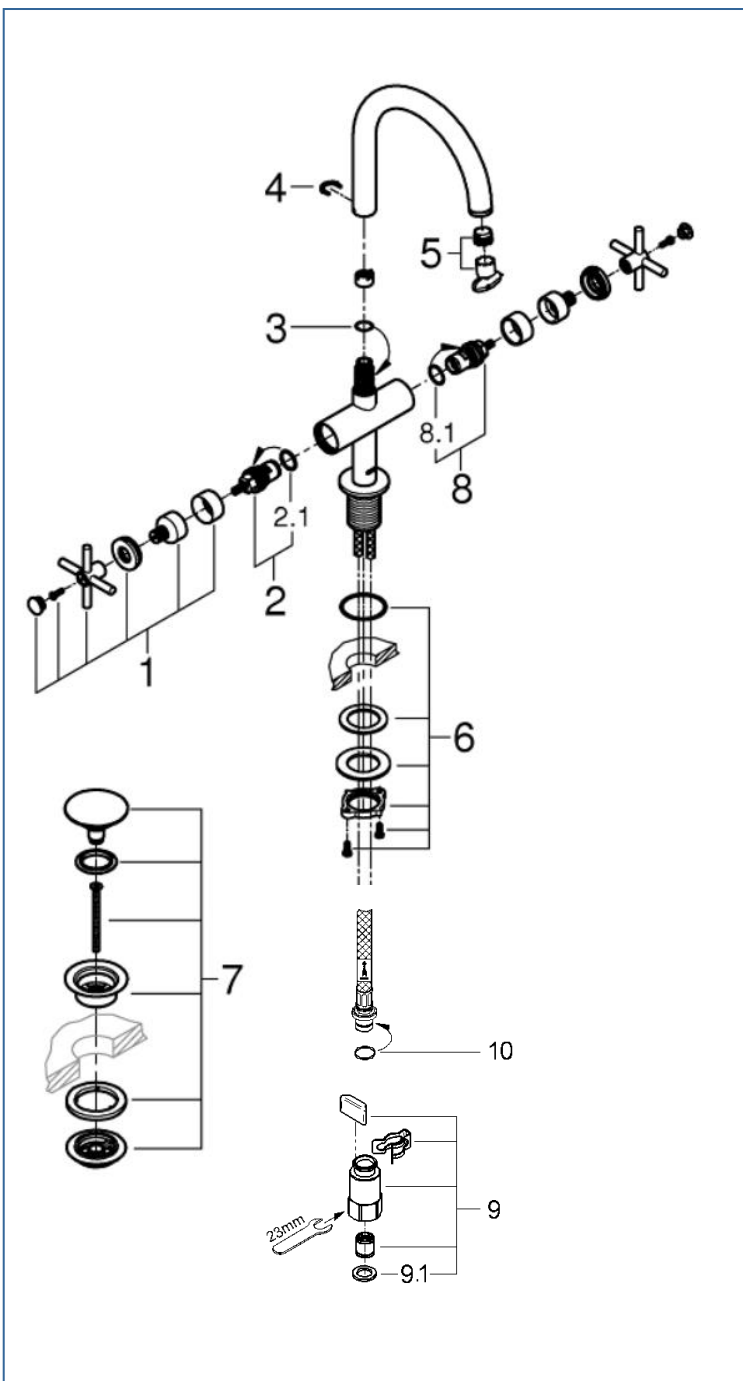

Atrio

21019DCJ

図番	名称	品番
1	アトリオ2018 ハンドル1セットDC	※ 18026DC3
2	セラミックヘッドパーツ1/2"(左回転 90度開閉)	45883000
2.1	1/2"ヘッド締付Oリング	03924000
3	吐水口用Oリング	01285000
4	吐水口用クリップ(1個入)	JP010300
5	アトリオ2018 ストレーナー(工具付)	48408000
6	アトリオ2018 締付セット	48384000
7	排水金具 DC	※ 65807DC0
8	セラミックヘッドパーツ1/2"(右回転 90度開閉)	45882000
8.1	1/2"ヘッド締付Oリング	03924000
9	クイックソケット一般地(1組) AH-1878	JPK54900
9.1	1/2"スーパーパッキン	FP-01
10	Oリング(P8)	市販品