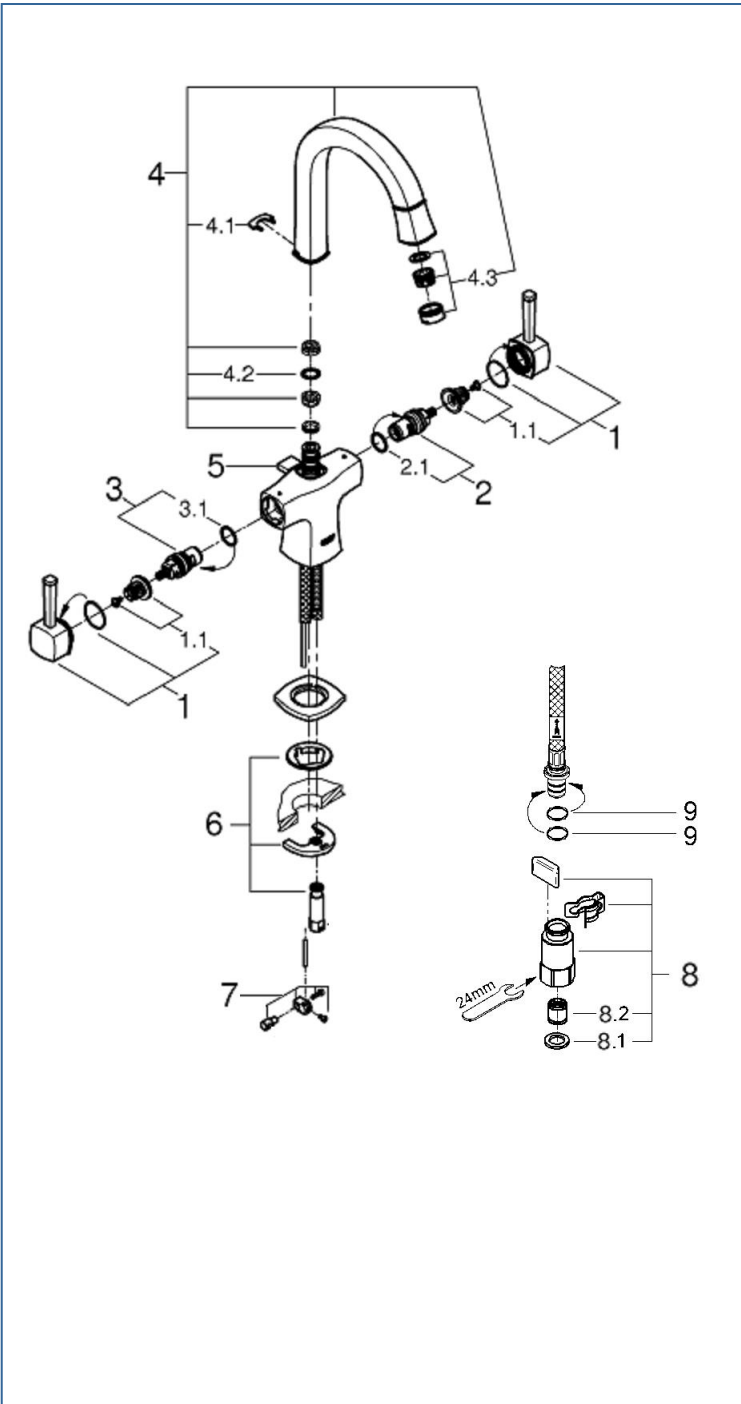

## 2110700J

図番	名称	品番
1	グランデラハンドル	設定なし
1.1	フロリダ用インサート	45186000
2	セラミックヘッドパーツ1/2"(右回転 90度開閉)	45882000
2.1	1/2"ヘッド締付リング	03924000
3	セラミックヘッドパーツ1/2"(左回転 90度開閉)	45883000
3.1	1/2"ヘッド締付リング	03924000
4	吐水口	設定なし
4.1	吐水口固定クリップ	設定なし
4.2	吐水口用Oリング	01285000
4.3	エアレーター(定流量弁付)	46837000
5	2302900J用ホップアップ引棒(ロング)	46787000
6	20180用吐水本体締付セット	46671000
7	ジョイントピース	0684400U
8	GF20-10 クイックジョイント接続アダプター	JP612200
8.1	1/2"スーパーパッキン	FP-01
8.2	逆止弁 15MM	DW15
9	59538145058 フレードホース接続リング1134300U	1134300U