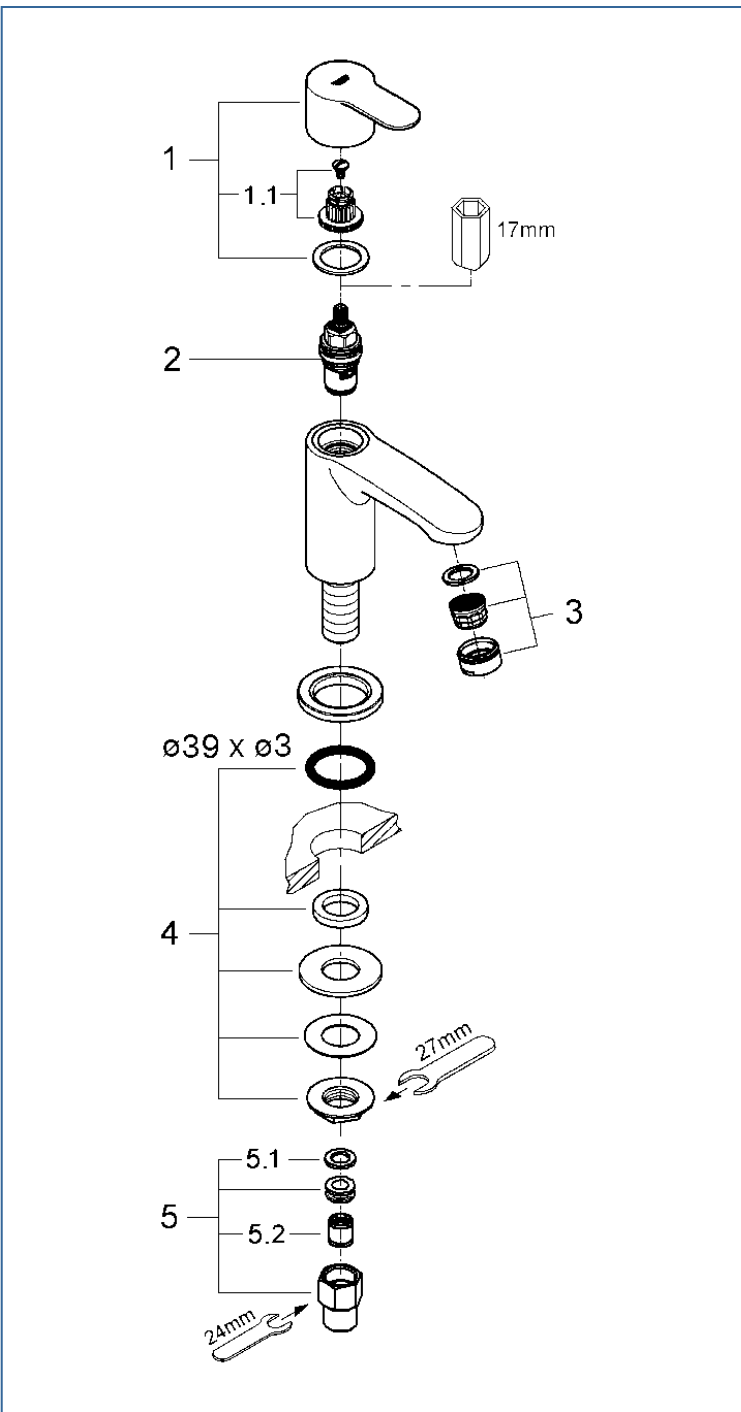

## EUROSTYLE COSMO

2303920J

図番	名称	品番
1	スタイルコスモハンドル	設定なし
1.1	フロリダ用インサート	45186000
2	セラミックヘッドパーツ1/2"(右回転 90度開閉)	45882000
3	エアレーター(定流量弁)付	設定なし
	エアレーター M24x1 マウザータイプ(外ネジ)	13941000
4	フロリダ単栓締付	45000000
5	接続アダプター1/2"x1/2"CV-9	01931N00
5.1	1/2"スーパーパッキン	FP-01
5.2	逆止弁 15MM	DW15