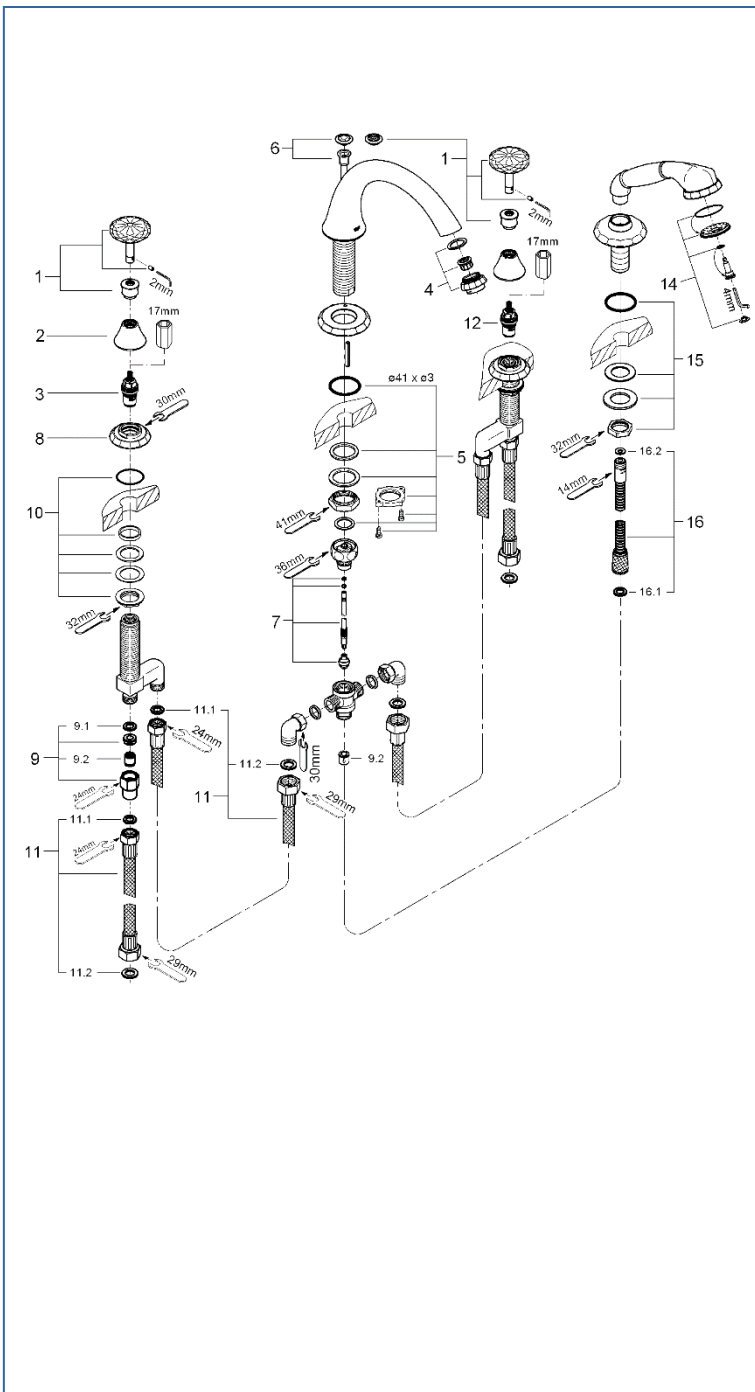

KENSINGTON

2507300J + 18086VP0 2507300J+18086PV0

図番	名称	品番
1	ケンジントン クリスタル ハンドル	18086VP0
2	シンフォニア 化粧リング	45907000
3	セラミックヘッドパーツ(サイズ1/2"・90° 左回転開栓)	45882000
4	エアレーター M28x1 シストラタイプ (外ネジ)	13907000
5	ヨーロディスク締付	46078000
6	ツマミ	設定なし
7	切換スピンドルセット	設定なし
8	化粧プレート	設定なし
9	接続アダプター-1/2"x1/2" CV-9	01931N00
9.1	1/2"スーパーパッキン	FP-01
9.2	逆止弁 15MM	DW15
10	B550用締付セット	45025000
11	33339用ロング型ブレードホース	※ 07772000
11.1	NBR1/2"シャワーホースパッキン	01389R00
11.2	3/4"インレットパッキン(0138600U2個セット)	JP011100
12	セラミックヘッドパーツ(サイズ1/2"・90° 右回転開栓)	45883000
14	散水板セット	設定なし
15	20014・15用シンフォニア3穴洗面ハルブ締付セット	07660000
16	1/2"X3/8"シャワホース2M	28158000
16.1	NBR1/2"シャワーホースパッキン	01389R00
16.2	3/8"用スーパーパッキン	FP-10

注1) ※印は受注発注品となります。

2) ご発注時に品切れの部品は、ドイツ本国の在庫状況により受注後1~2ヶ月後の納入になる場合もあります。