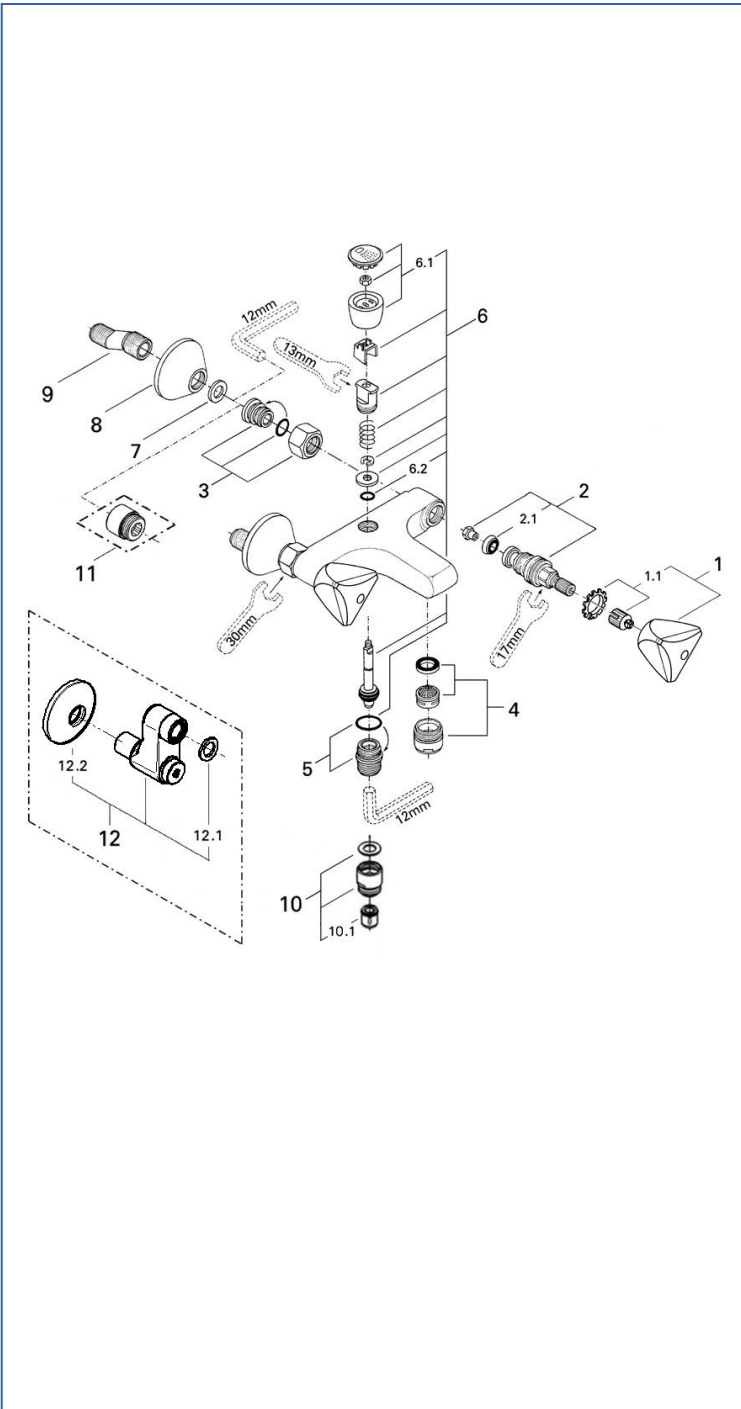

ATLANTA

25323、2532300J、2545000J

図番	名称	品番
1	TXハンドル 1/2"~1"用マーク青	08016000
	TXハンドル 1/2"~1"用マーク赤	08017000
1.1	ハンドルインサート	05386000
2	ヘッドパーツ(ショートスピンドル1/2"用)	07146000
2.1	1/2"用段付コマパッキン	05291000
3	53袋ナットニップル	45044000
4	エアレーター M28x1 シストラタイプ (外ネジ)	13907000
5	ホース取付ニップル	設定なし
6	切替弁セット	46056000
6.1	ユーロディスク切替ノブ	07526000
6.2	34404(53番)用Oリング	01283000
8	12001用化粧プレート	0221000U
9	12043000(F21CV)用本体	01932000
10	シャワー取出用逆止弁	06728040
10.1	逆止弁 15MM	DW15
11	25323用エクステンション 2個入	0713000M
12	12045000インレット寒冷地	JP602800
12.1	3/4" インレットパッキン(0138600U2個セット)	JP011100
12.2	12044用化粧プレート	0210500U