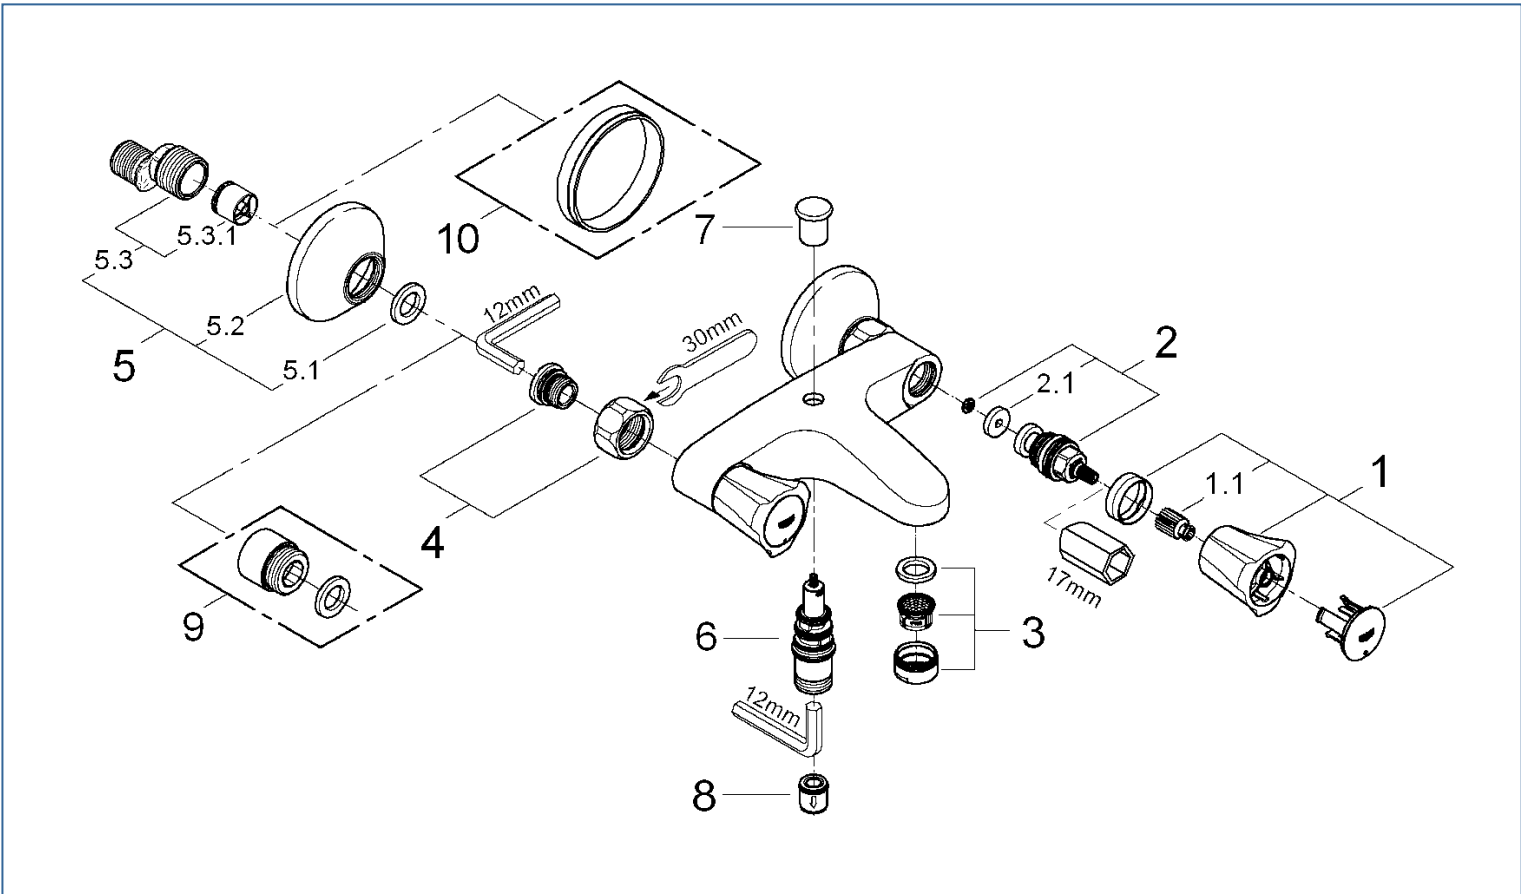

**COSTA L**

**2545010J**

図番	名称	品番
1	COSTAハンドル	45994000
1.1	ハンドルインサート	05386000
2	ヘッドパーツ(ショートスピンドル1/2"用)	07146000
2.1	05291 1/2ヘッドパーツ平コマパッキ	JPR01100
3	エアレーター M28x1 マウザー-Cタイプ(外ネジ)	13927000
	エアレーター M28x1 マウザー-Dタイプ(外ネジ)	13939000
4	53袋ナットニップル	45044000
5	逆止弁付インレット1/2" F21CV-1	JP614401

図番	名称	品番
5.1	3/4"インレットパッキン(1本)	0138600U
5.2	12001用化粧プレート	0221000U
5.3	12043000(F21CV)用本体	01932000
5.3.1	逆止弁 20MM	DW20
6	25085用切換弁	65655000
7	25085用切換弁ノブ	65648000
8	逆止弁 15MM	DW15
9	25323用エクステンション 2個入	0713000M
10	ワン座延長リング	JPX01300