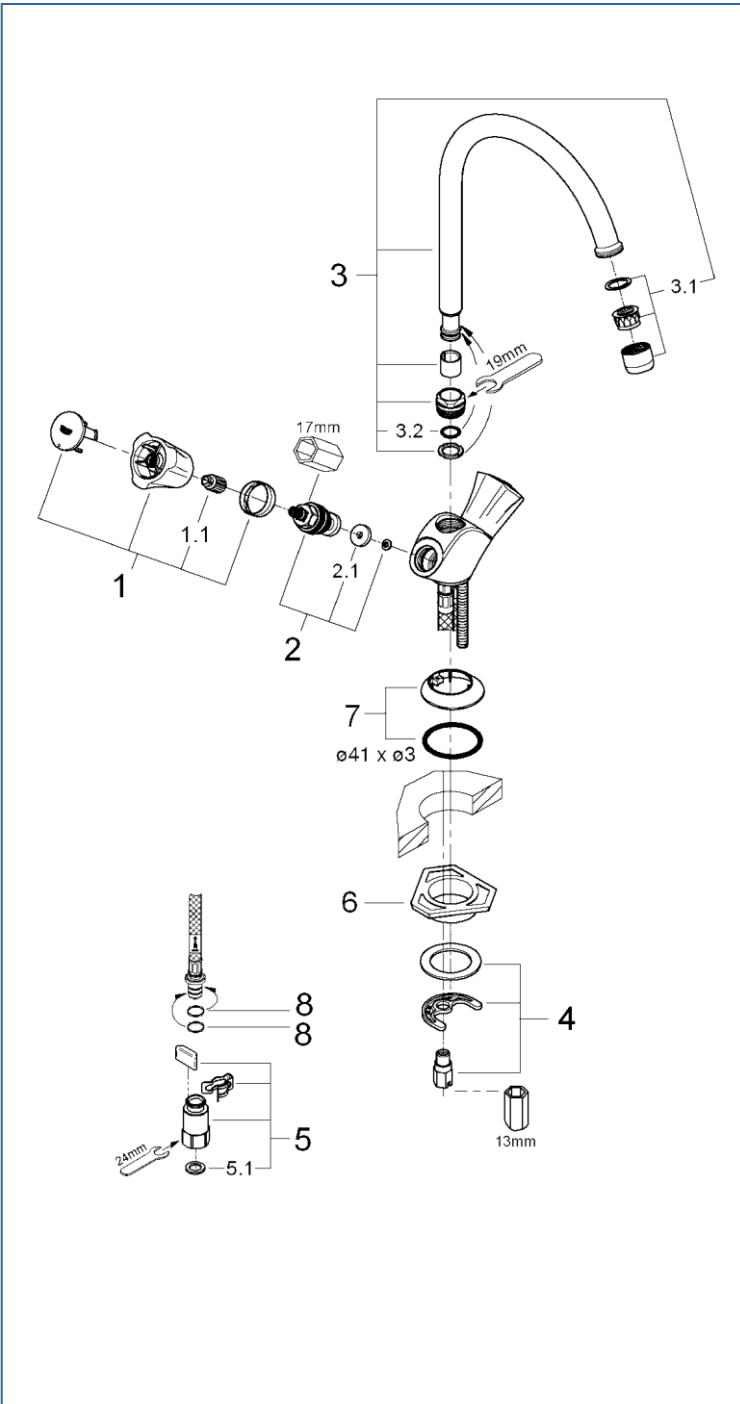

COSTA L

3183110C

図番	名称	品番
1	COSTAハンドル	45994000
1.1	ハンドルインサート	05386000
2	ヘッドパーツ(ショートスピンドル1/2"用)	07146000
2.1	05291 1/2ヘッドパーツ平コマパッキ	JPR01100
3	コスタ キッチン水栓用自在吐水口	13213000
3.1	エアレーター(M22 x 1 内ネジ型)	※ 13928000
	エアレーター M22x1 マウザータイプ (内ネジ)	13944000
3.2	1/2"ヘッドパーツ内Oリング	01280000
4	20119用締付セット	46249000
5	クイックジョイント接続アダプター寒冷地用	※ JP612201
5.1	1/2"スーパーパッキン	FP-01
6	LL用三角補強板(旧0533400W)	41186900W
7	3183110J用化粧プレート	45996000
8	59538145058 プレートホース接続Oリング1134300U	1134300U

注) 三角補強板はご購入時期により形状が異なりますので
ご注意ください。

注1) ※印は受注発注品となります。

2) ご発注時に品切れの部品は、ドイツ本国の在庫状況により受注後1~2ヶ月後の納入になる場合もあります。