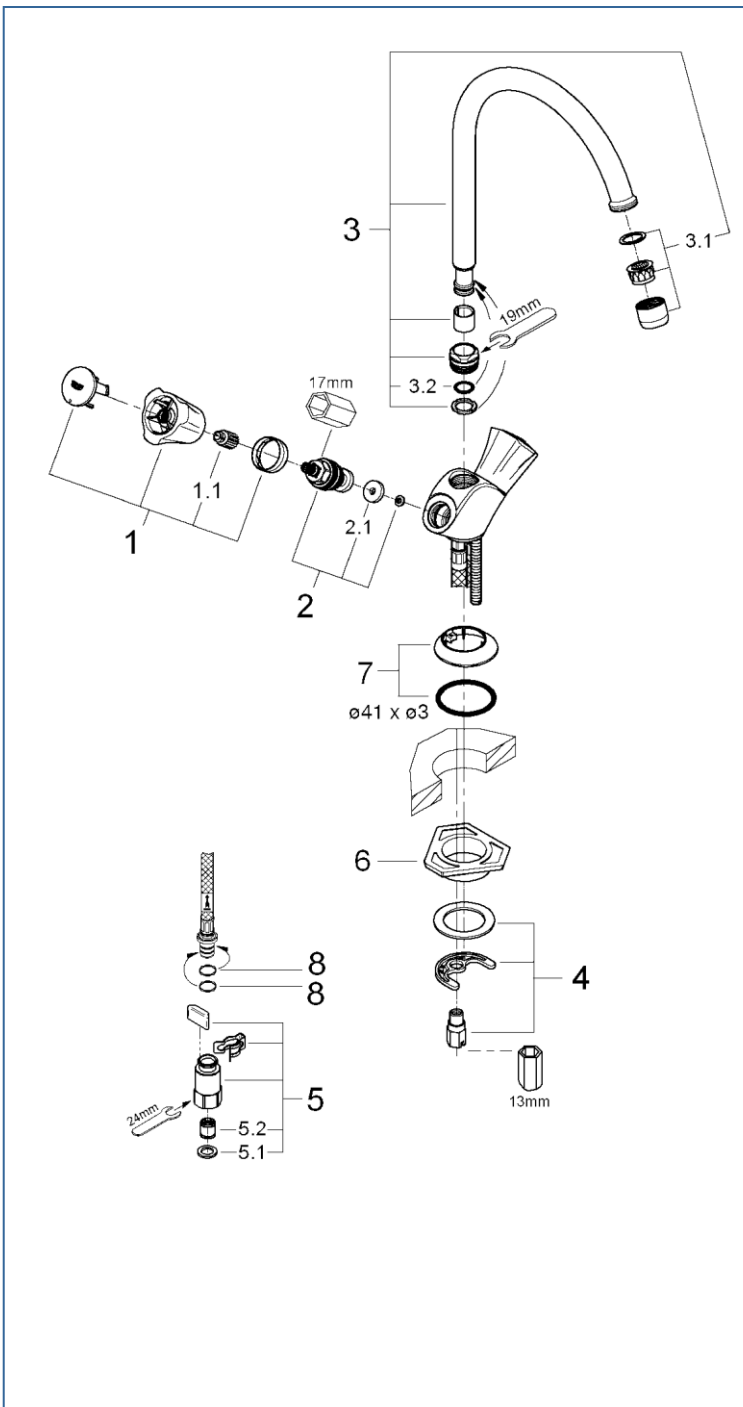

COSTA L

3183110J

図番	名称	品番
1	COSTAハンドル	45994000
1.1	ハンドルインサート	05386000
2	ヘッドパーツ(ショートスピンドル1/2"用)	07146000
2.1	05291 1/2ヘッドパーツ平コマパッキ	JPR01100
3	コスタ キッチン水栓用自在吐水口	13213000
3.1	エアレーター(M22 x 1 内ネジ型)	※ 13928000
	エアレーター M22x1 マウザータイプ (内ネジ)	13944000
3.2	1/2"ヘッドパーツ内リング	01280000
4	2019用締付セット	46249000
5	クイックジョイント式接続アダプター(1個)	12074000
5.1	1/2"スーパーパッキン	FP-01
5.2	逆止弁 15MM	DW15
6	LL用三角補強板(旧0533400W)	41186900W
7	3183110J用化粧プレート	45996000
8	59538145058 プレートホース接続リング1134300U	1134300U

注) 三角補強板はご購入時期により形状が異なりますので
ご注意ください。

注1) ※印は受注発注品となります。

2) ご発注時に品切れの部品は、ドイツ本国の在庫状況により受注後1~2ヶ月後の納入になる場合もあります。