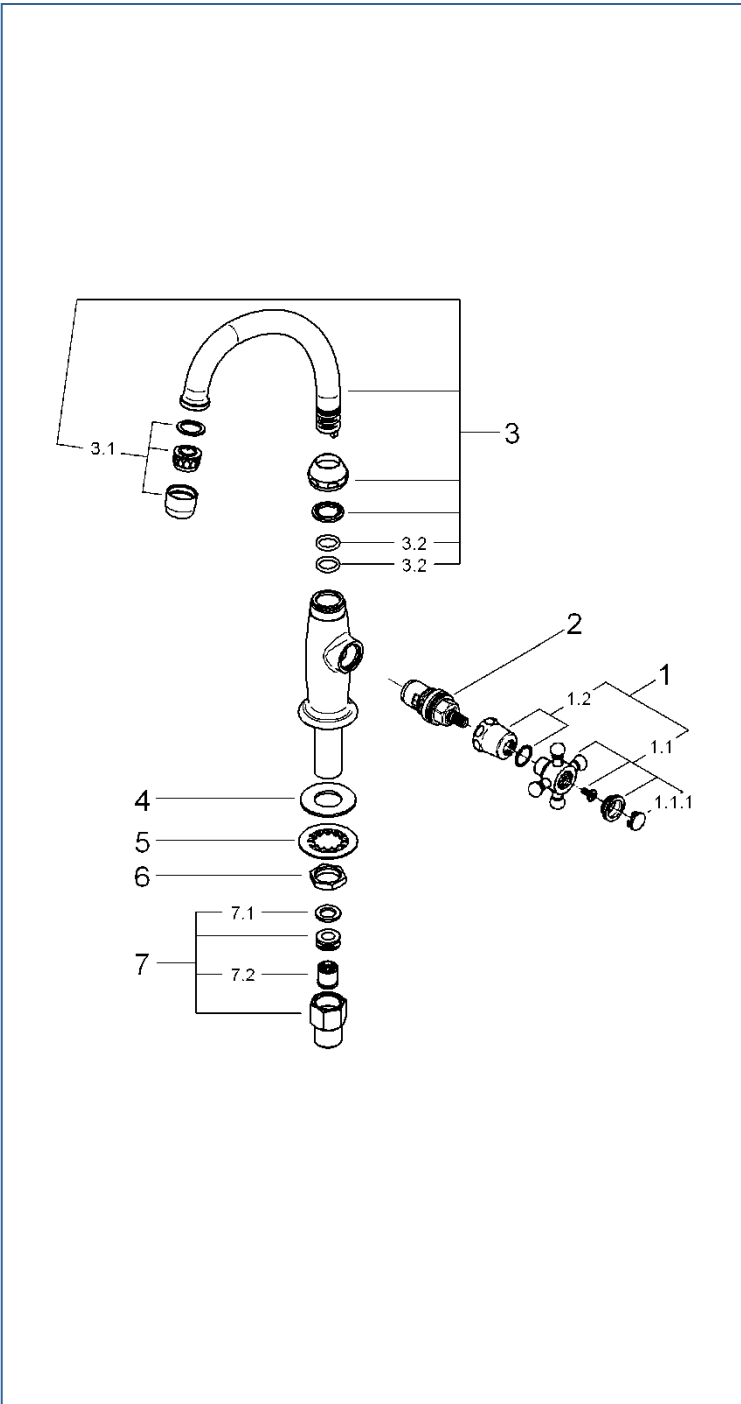

ARABESK

JP250901

図番	名称	品番
1	十字ハンドル&ハンドル	45277000
1.1	アラベスクハンドル	設定なし
1.1.1	アラベスク COLD表示キャップ	設定なし
1.2	化粧リング	設定なし
2	セラミックヘッドパーツ1/2"(左回転 90度開閉)	45883000
	ヘッドパーツ(ショートスピンドル1/2"用)	07146000
3	13161 自在吐水口140mm	13076000
3.1	エアレーター(M22 x 1 内ネジ型)	※ 13928000
	エアレーター M22x1 マウサータイプ (内ネジ)	13944000
3.2	吐水口用Oリング	01285000
4	スポンジパッキン50 -1600	設定なし
5	ワッシャー	JPK06000
6	締付ナット	JPK05900
7	接続アダプター-1/2"x1/2"CV-9	01931N00
7.1	1/2"スーパーパッキン	FP-01
7.2	逆止弁 15MM	DW15