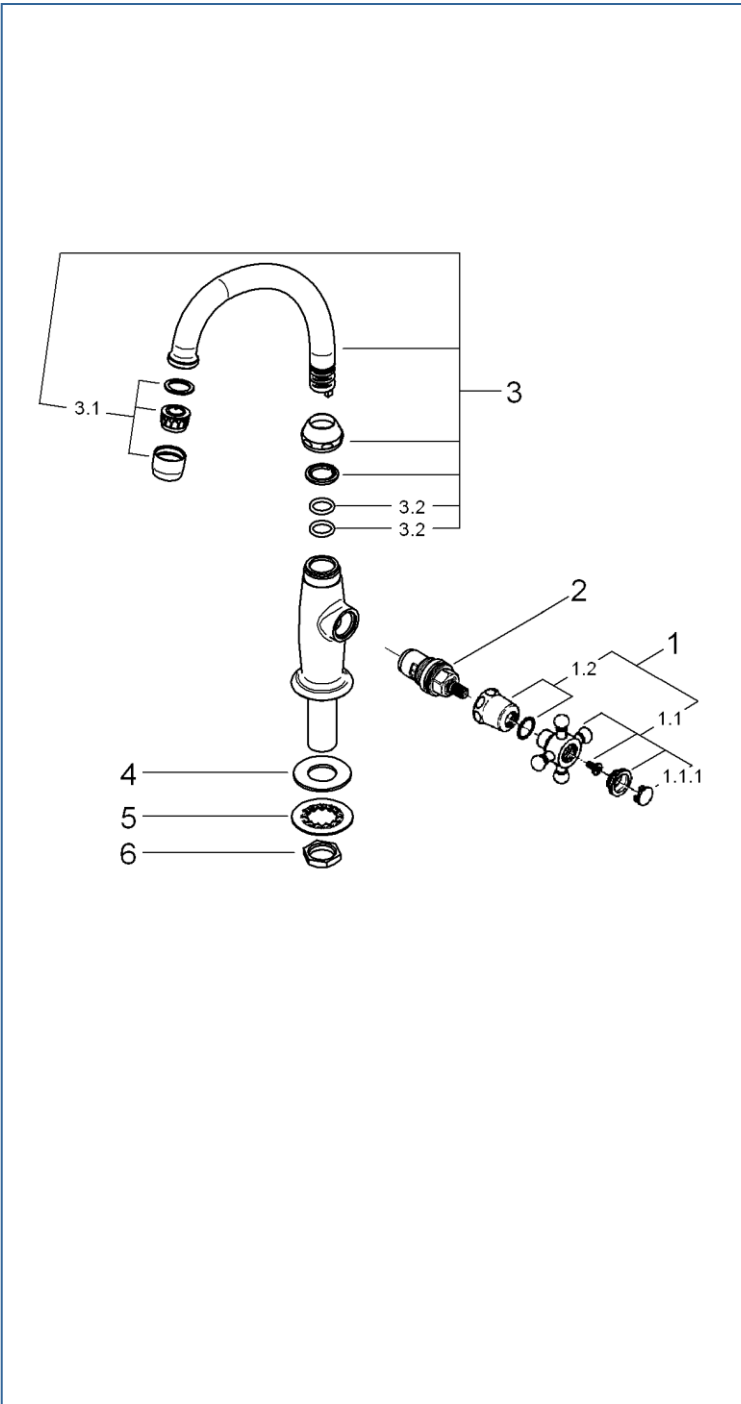

ARABESK

JP251001

図番	名称	品番
1	十字ハンドル&ハンドル	45277000
1.1	アラベスク ハンドル表示キャップセット	45679000
2	セラミックヘッドパーツ1/2"(左回転 90度開閉)	45883000
3	13161 自在吐水口140mm	13076000
3.1	エアレーター(M22 x 1 内ネジ型)	※ 13928000
	エアレーター M22x1 マウザータイプ (内ネジ)	13944000
3.2	吐水口用Oリング	01285000
4	スポンジパッキン	設定なし
5	ワッシャー	JPK06000
6	締付ナット	JPK05900