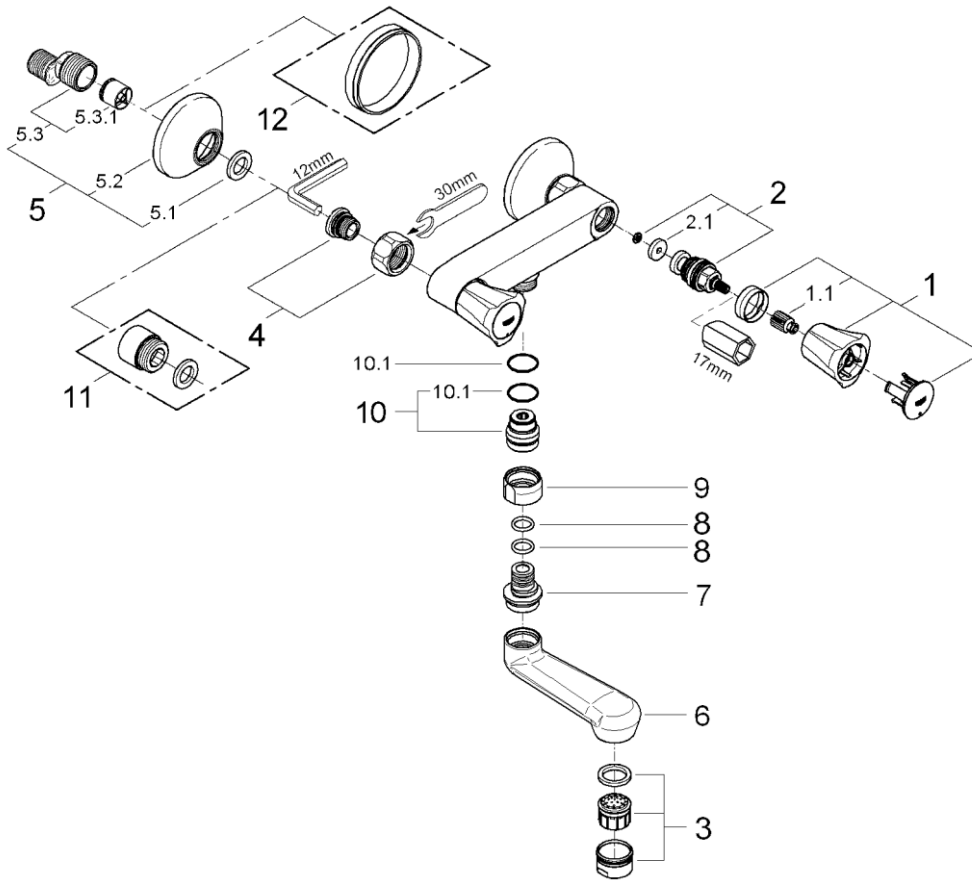

COSTA L

JP257700

図番	名称	品番
1	COSTAハンドル	45994000
1.1	ハンドルインサート	05386000
2	ヘッドパーツ(ショートスピンドル1/2"用)	07146000
2.1	05291 1/2ヘッドパーツ平コマパッキ	JPR01100
3	エアレーター M28x1 シストラタイプ (外ネジ)	13907000
4	53袋ナットニップル	45044000
5	逆止弁付インレット1/2" F21CV-1	設定なし
5.1	3/4"インレットパッキン(0138600U2個セット)	JP011100
5.2	12001用化粧プレート	0221000U
5.3	12043000(F21CV)用本体	01932000
5.3.1	逆止弁 20MM	DW20

図番	名称	品番
6	2601100J用吐水口	01930000
7	01930用吐水口自在ニップル	01937000
8	吐水口用Oリング	01285000
9	吐水口袋ナット19mmGA-14-2	01969-2
10	31176用吐水口ニップル	※ 45247000
10.1	銅ワッシャー Ø22.05xØ24.0x0.9	※ 05365031
11	25323用エクステンション 2個入	0713000M
12	ワン座延長リング	JPX01300
13	ストレートユニオン 45mm	JPX00700