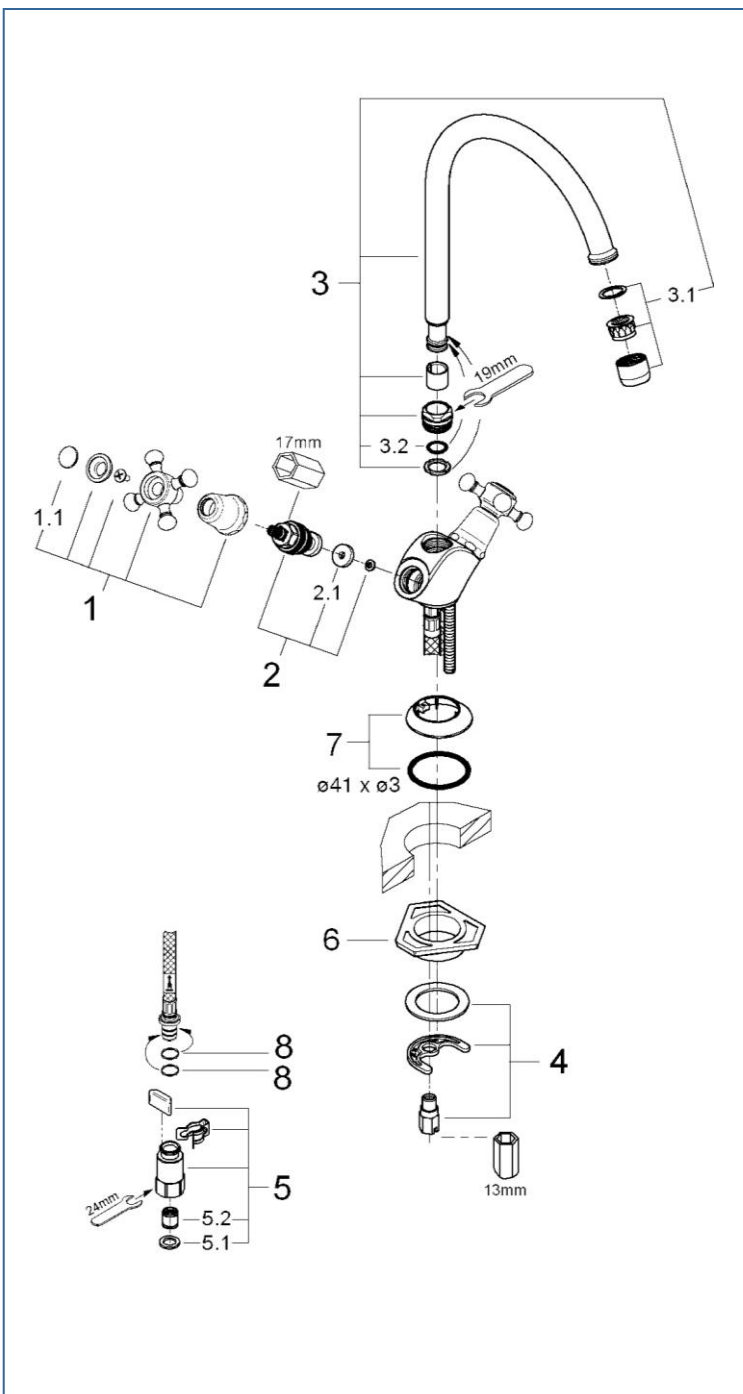

ARABESK

JP257800 JP257801

図番	名称	品番
1	十字ハンドル&ハンドル	45277000
1.1	アラベスク ハンドル表示キャップセット	45679000
2	ヘッドパーツ(ショートスピンドル1/2"用)	07146000
2.1	05291 1/2ヘッドパーツ平コマパッキ	JPR01100
3	コスタ キッチン水栓用自在吐水口	13213000
3.1	エアレーター(M22 x 1 内ネジ型)	※ 13928000
	エアレーター M22x1 マウザータイプ(内ネジ)	13944000
3.2	1/2"ヘッドパーツ内Oリング	01280000
4	20119用締付セット	46249000
5	GF20-10 クイックジョイント接続アダプター	JP612200
5.1	1/2"スーパーパッキン	FP-01
5.2	逆止弁 15MM	DW15
6	LL用三角補強板(旧0533400W)	41186900W
7	3183110J用化粧プレート	45996000
8	59538145058 プレートホース接続リング1134300U	1134300U

注)

三角補強板はご購入時期により形状が異なりますのでご注意ください。

注1) ※印は受注発注品となります。

2) ご発注時に品切れの部品は、ドイツ本国の在庫状況により受注後1~2ヶ月後の納入になる場合もあります。