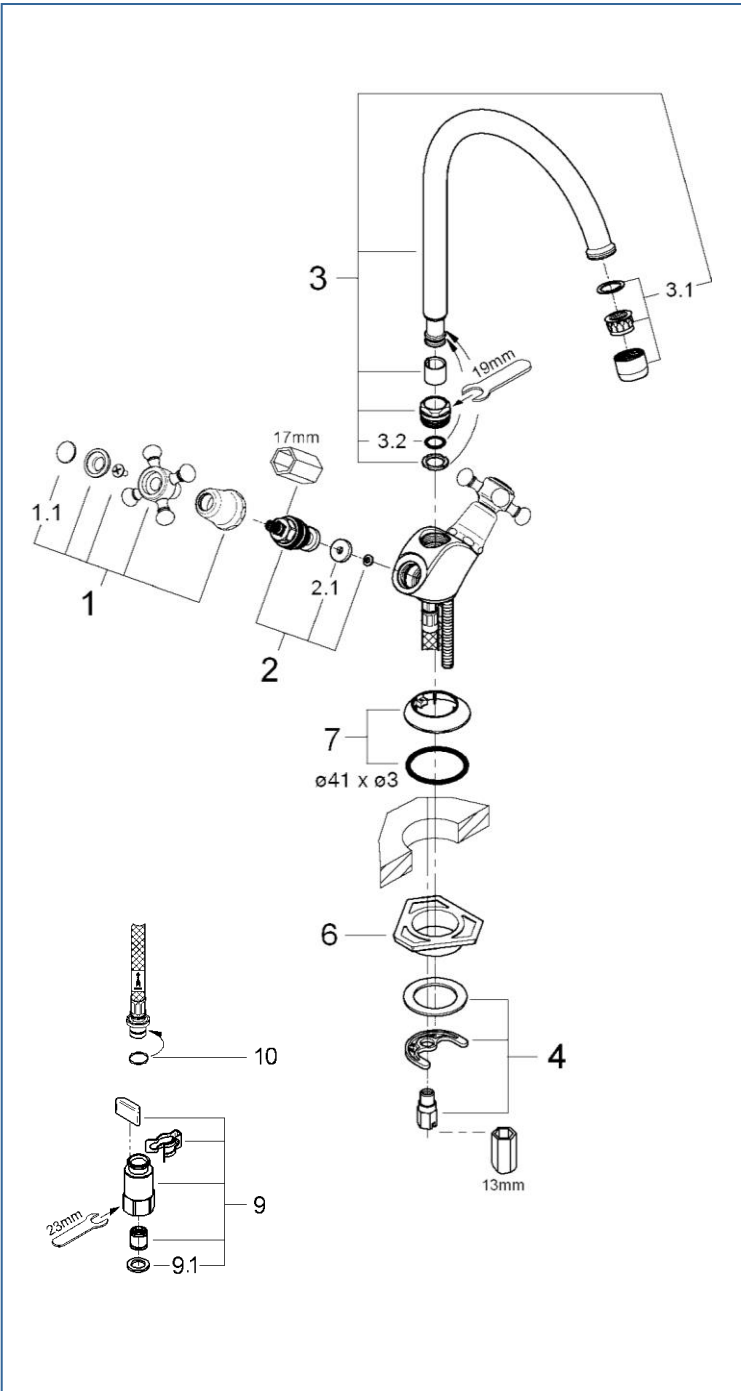

**ARABESK**

**JP257803**

図番	名称	品番
1	十字ハンドル&ハンドル	45277000
1.1	アラベスク ハンドル表示キャップセット	45679000
2	ヘッドパーツ(ショートスピンドル1/2"用)	07146000
2.1	05291 1/2ヘッドパーツ平コマパッキ	JPR01100
3	コスタ キッチン水栓用自在吐水口	13213000
3.1	エアレーター(M22 x 1 内ネジ型)	※ 13928000
	エアレーター M22x1 マウサータイプ (内ネジ)	13944000
3.2	1/2"ヘッドパーツ内リング	01280000
4	20119用締付セット	46249000
6	LL用三角補強板 (旧0533400W)	41186900W
7	3183110J用化粧プレート	45996000
8	59538145058 プレートホース接続リング1134300U	1134300U
9	クイックジョイント接続アダプター(2個入)	408499040
9.1	1/2"スーパーパッキン	FP-01
10	リング(P8)	市販品

注)  
三角補強板はご購入時期により形状が異なりますので  
ご注意ください。

注1) ※印は受注発注品となります。

2) ご発注時に品切れの部品は、ドイツ本国の在庫状況により受注後1~2ヶ月後の納入になる場合もあります。