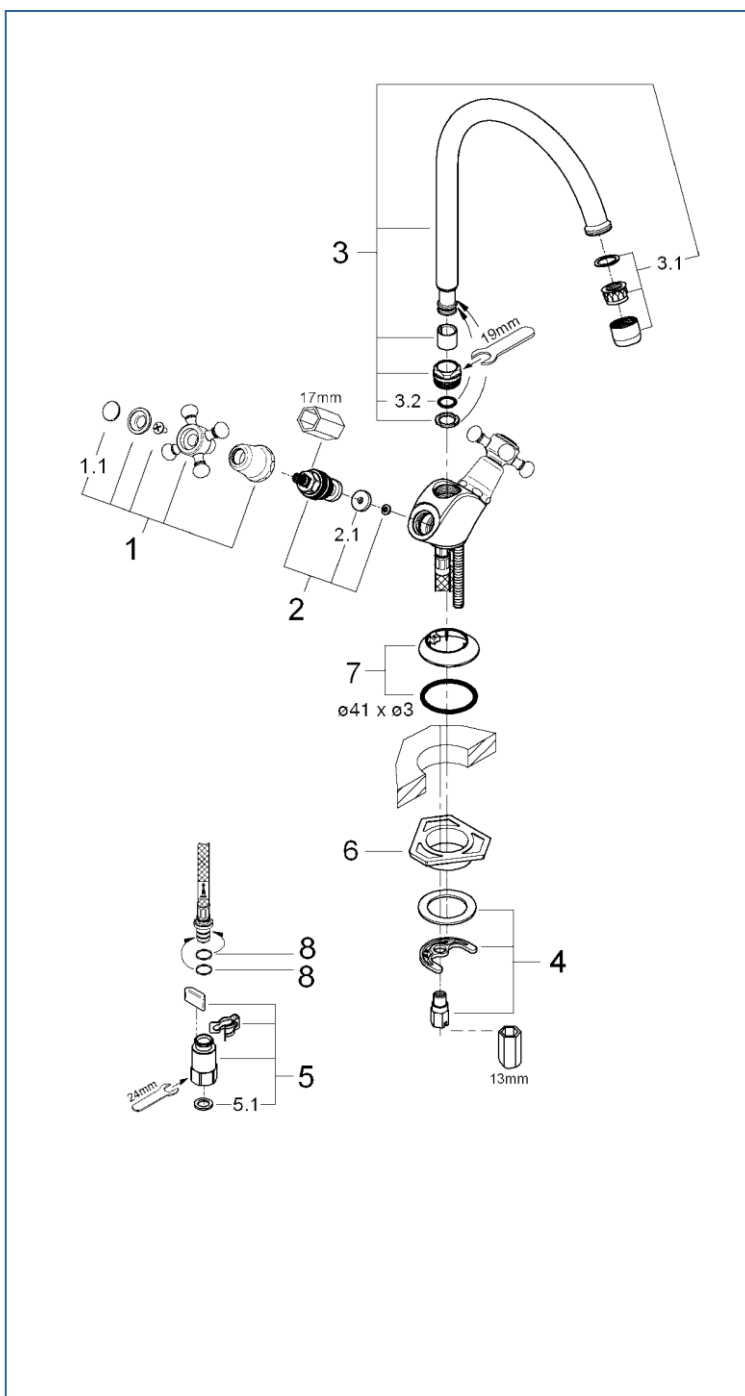

## JP257900 JP257901

図番	名称	品番
1	十字ハンドル&ハンドル	45277000
1.1	アラベスク ハンドル表示キャップセット	45679000
2	ヘッドパーツ(ショートスピンドル1/2"用)	07146000
2.1	05291 1/2ヘッドパーツ平コマパッキ	JPR01100
3	コスタ キッチン水栓用自在吐水口	13213000
3.1	エアレーター(M22 x 1 内ネジ型)	※ 13928000
	エアレーター M22x1 マウザータイプ (内ネジ)	13944000
3.2	1/2"ヘッドパーツ内Oリング	01280000
4	20119用締付セット	46249000
5	クイックジョイント接続アダプター寒冷地用	※ JP612201
5.1	1/2"スーパーパッキン	FP-01
6	LL用三角補強板(旧0533400W)	41186900W
7	3183110J用化粧プレート	45996000
8	59538145058 プレートホース接続リング1134300U	1134300U

注)  
三角補強板はご購入時期により形状が異なりますので  
ご注意ください。

注1) ※印は受注発注品となります。

2) ご発注時に品切れの部品は、ドイツ本国の在庫状況により受注後1~2ヶ月後の納入になる場合もあります。